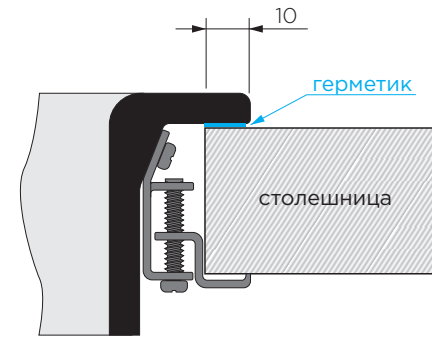

SUMI-78 LB

TETOGranite

Base 60

BL 4993719 PL 4993724 WH 4993722 EV 4993725
SA 4993721 BE 4993720 CH 4993726 DC 4993723

Weight (kilogram) 9,43

Врезной монтаж

SUMI-78 LB

TETOGranite

Base 60

BL 4993719 PL 4993724 WH 4993722 EV 4993725
SA 4993721 BE 4993720 CH 4993726 DC 4993723

Weight (kilogram) 9,43