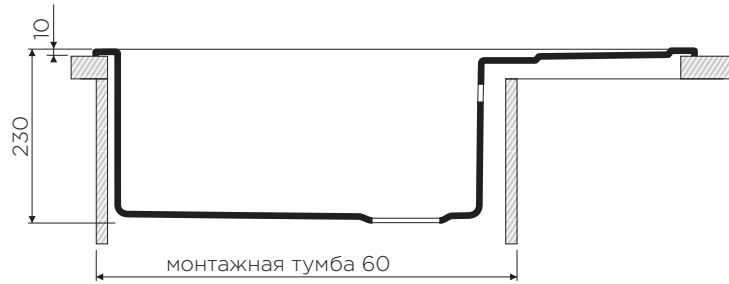

SUMI-78 LB

TETOGranite

Base 60

BL 4993719 PL 4993724 WH 4993722 EV 4993725
SA 4993721 BE 4993720 CH 4993726 DC 4993723

Weight (kilogram) 9,43

Врезной монтаж

SUMI-78 LB

TETOGranite

Base 60

BL 4993719 PL 4993724 WH 4993722 EV 4993725
SA 4993721 BE 4993720 CH 4993726 DC 4993723

Weight (kilogram) 9,43