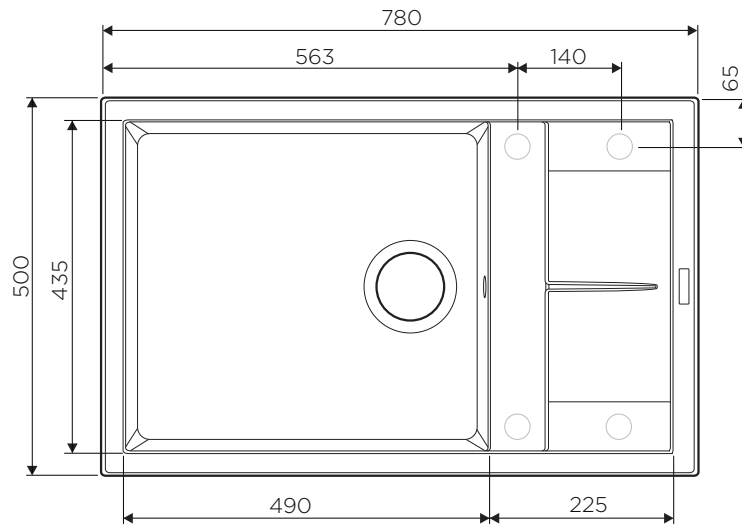

SUMI-78 LB

TETOGranite

Base 60

BL 4993719 PL 4993724 WH 4993722 EV 4993725
SA 4993721 BE 4993720 CH 4993726 DC 4993723

Weight (kilogram) 9,43

Врезной монтаж

SUMI-78 LB

TETOGranite

Base 60

BL 4993719 PL 4993724 WH 4993722 EV 4993725
SA 4993721 BE 4993720 CH 4993726 DC 4993723

Weight (kilogram) 9,43