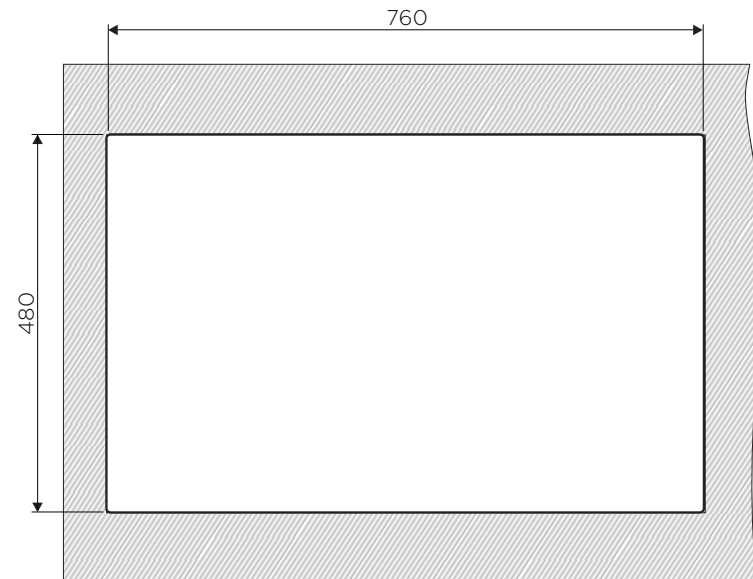

SUMI-78 LB

TETOGranite

Base 60

BL 4993719 PL 4993724 WH 4993722 EV 4993725
SA 4993721 BE 4993720 CH 4993726 DC 4993723

Weight (kilogram) 9,43

Врезной монтаж

SUMI-78 LB

TETOGranite

Base 60

BL 4993719 PL 4993724 WH 4993722 EV 4993725
SA 4993721 BE 4993720 CH 4993726 DC 4993723

Weight (kilogram) 9,43