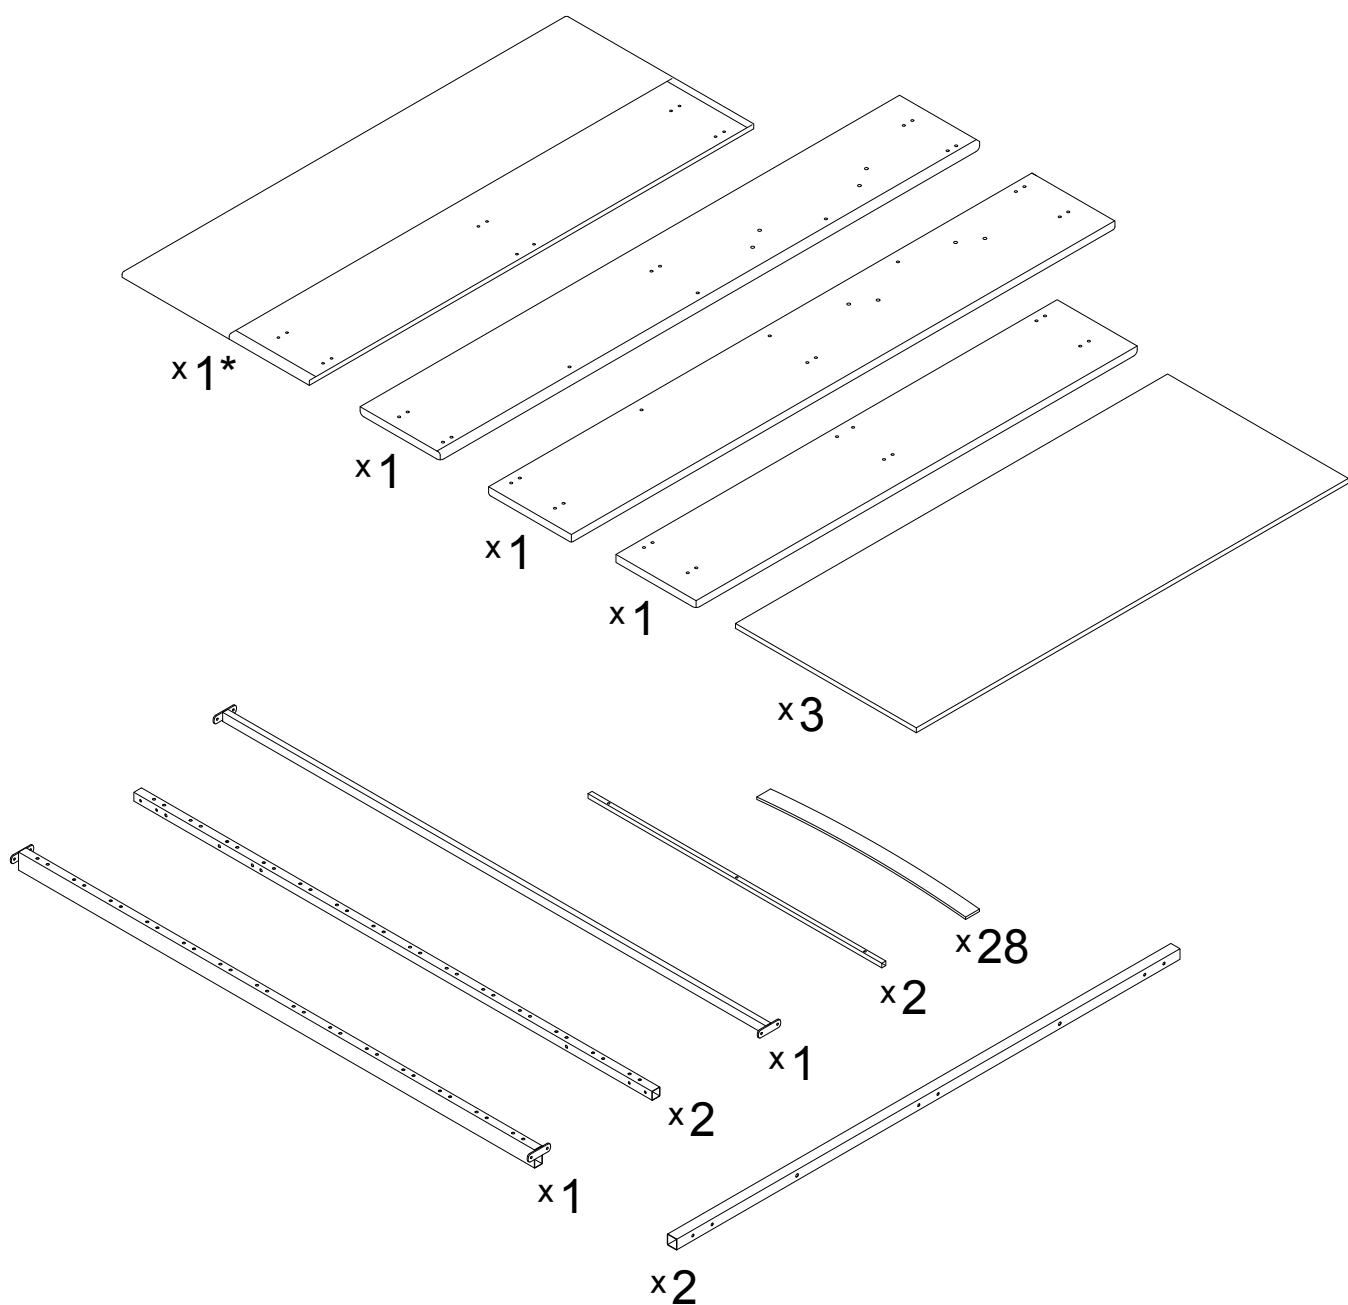

## Кровать с подъёмным механизмом

Дизайн 1220, 1221, 1222, 1223, 1224, 1226, 1227

\*Дизайн спинки различается в зависимости от модификации кровати.

# M 1:1

2

3

4

5

6

7

8

9

10

M6x20  
x4

11

12

13

- 1
- 3
- 9
- 10
- 11
- 12

15

16

17

18

21

22

23

24

25