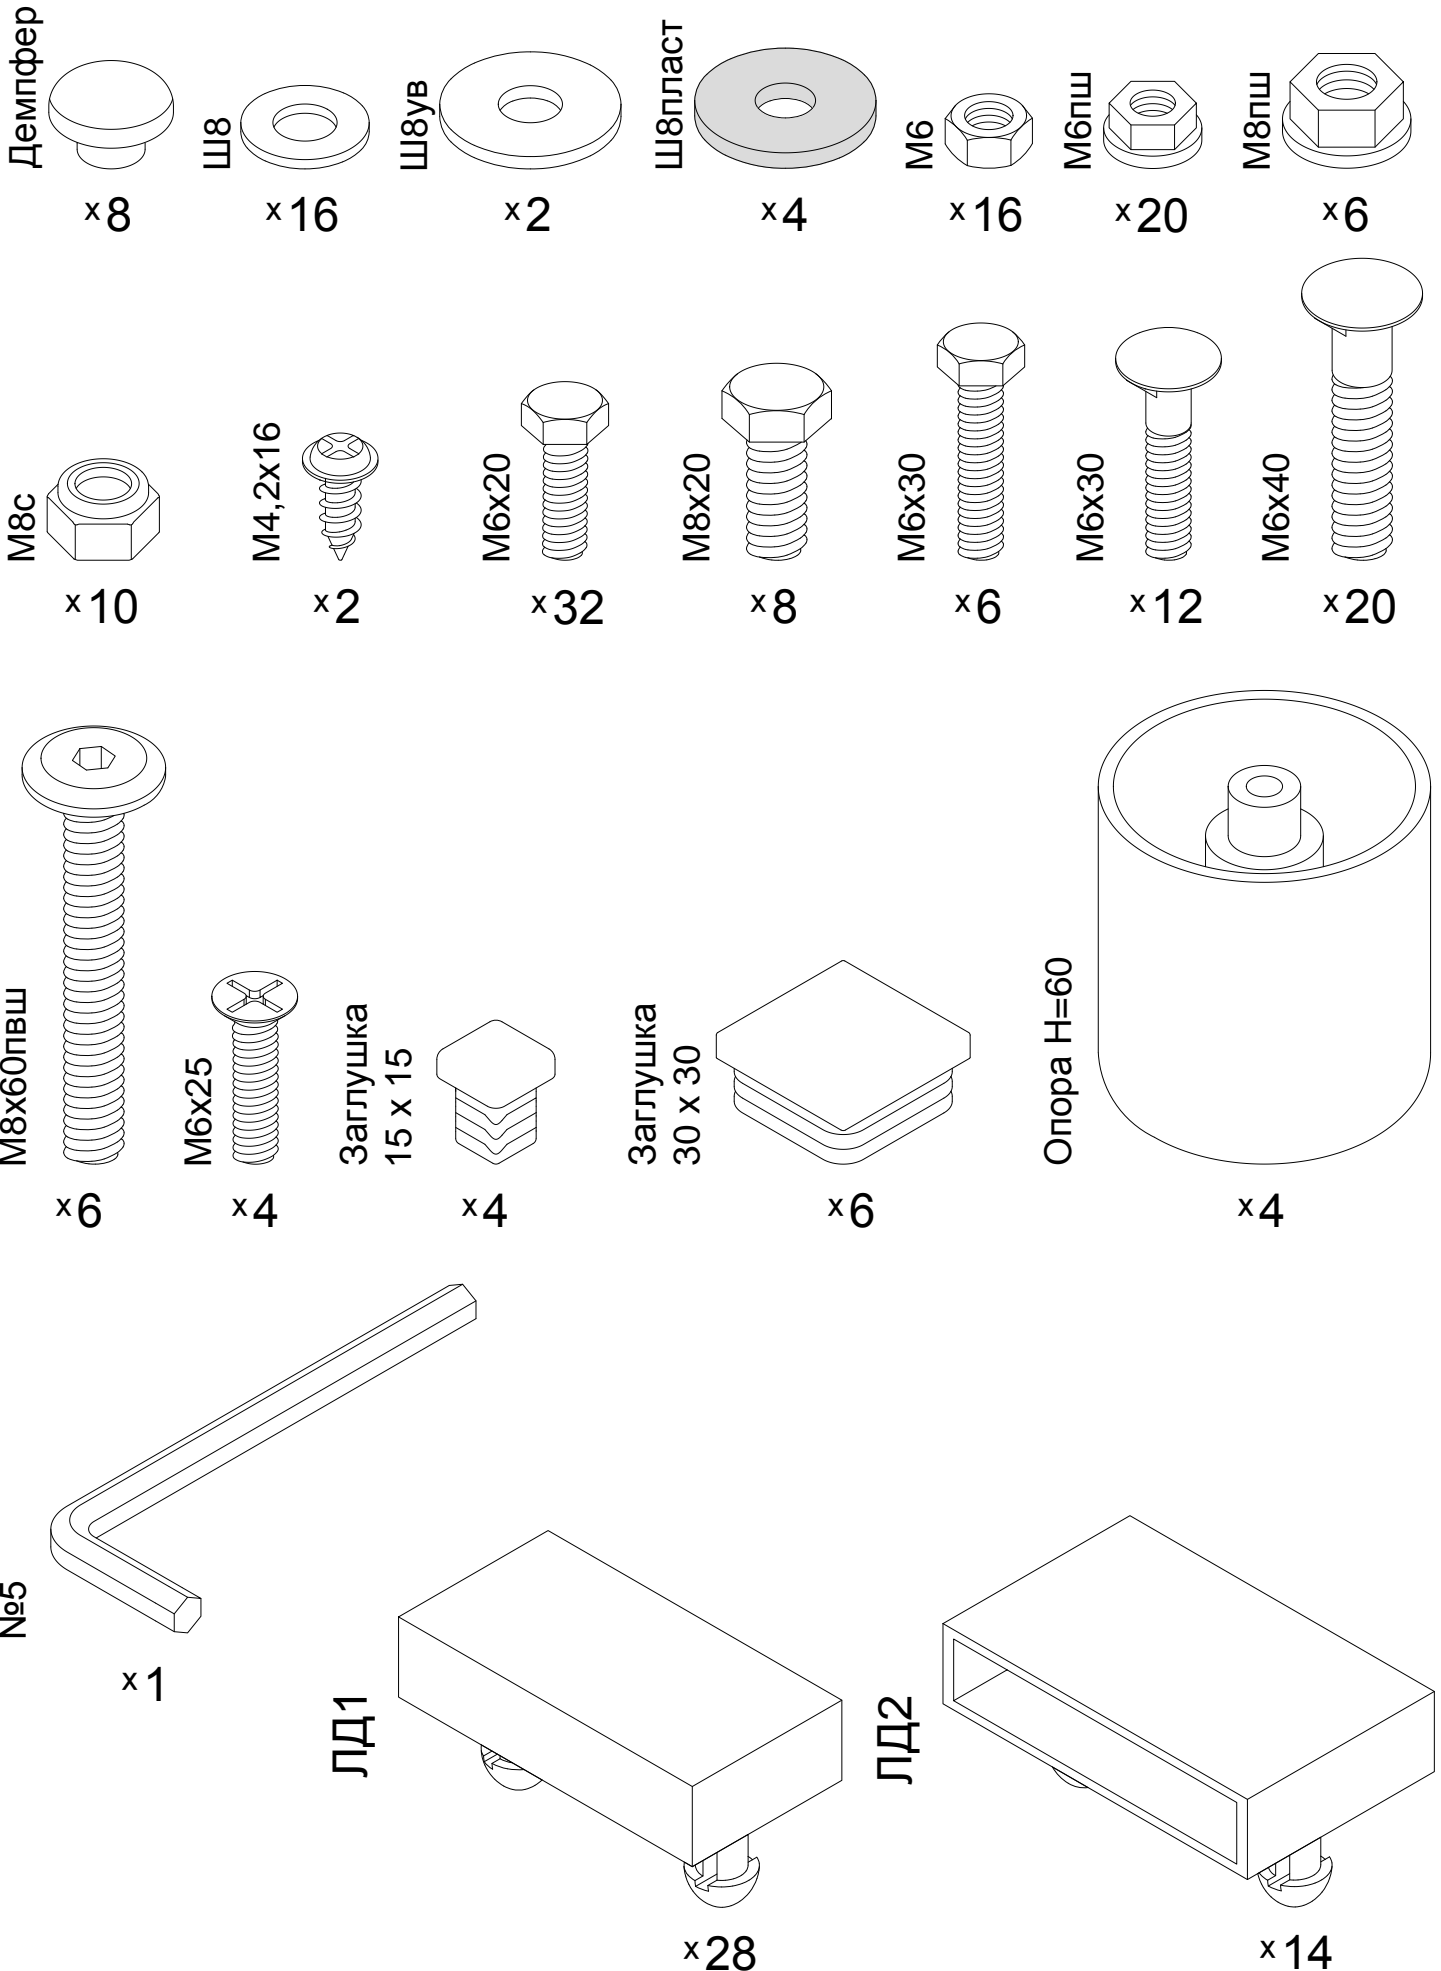

## Кровать с подъёмным механизмом

Дизайн 1220, 1221, 1222, 1223, 1224, 1226, 1227

\*Дизайн спинки различается в зависимости от модификации кровати.

# M 1:1

2

3

4

5

6

7

8

9

10

M6x20  
x4

11

12

13

- 1
- 3
- 9
- 10
- 11
- 12

15

16

17

18

21

22

23

24

25