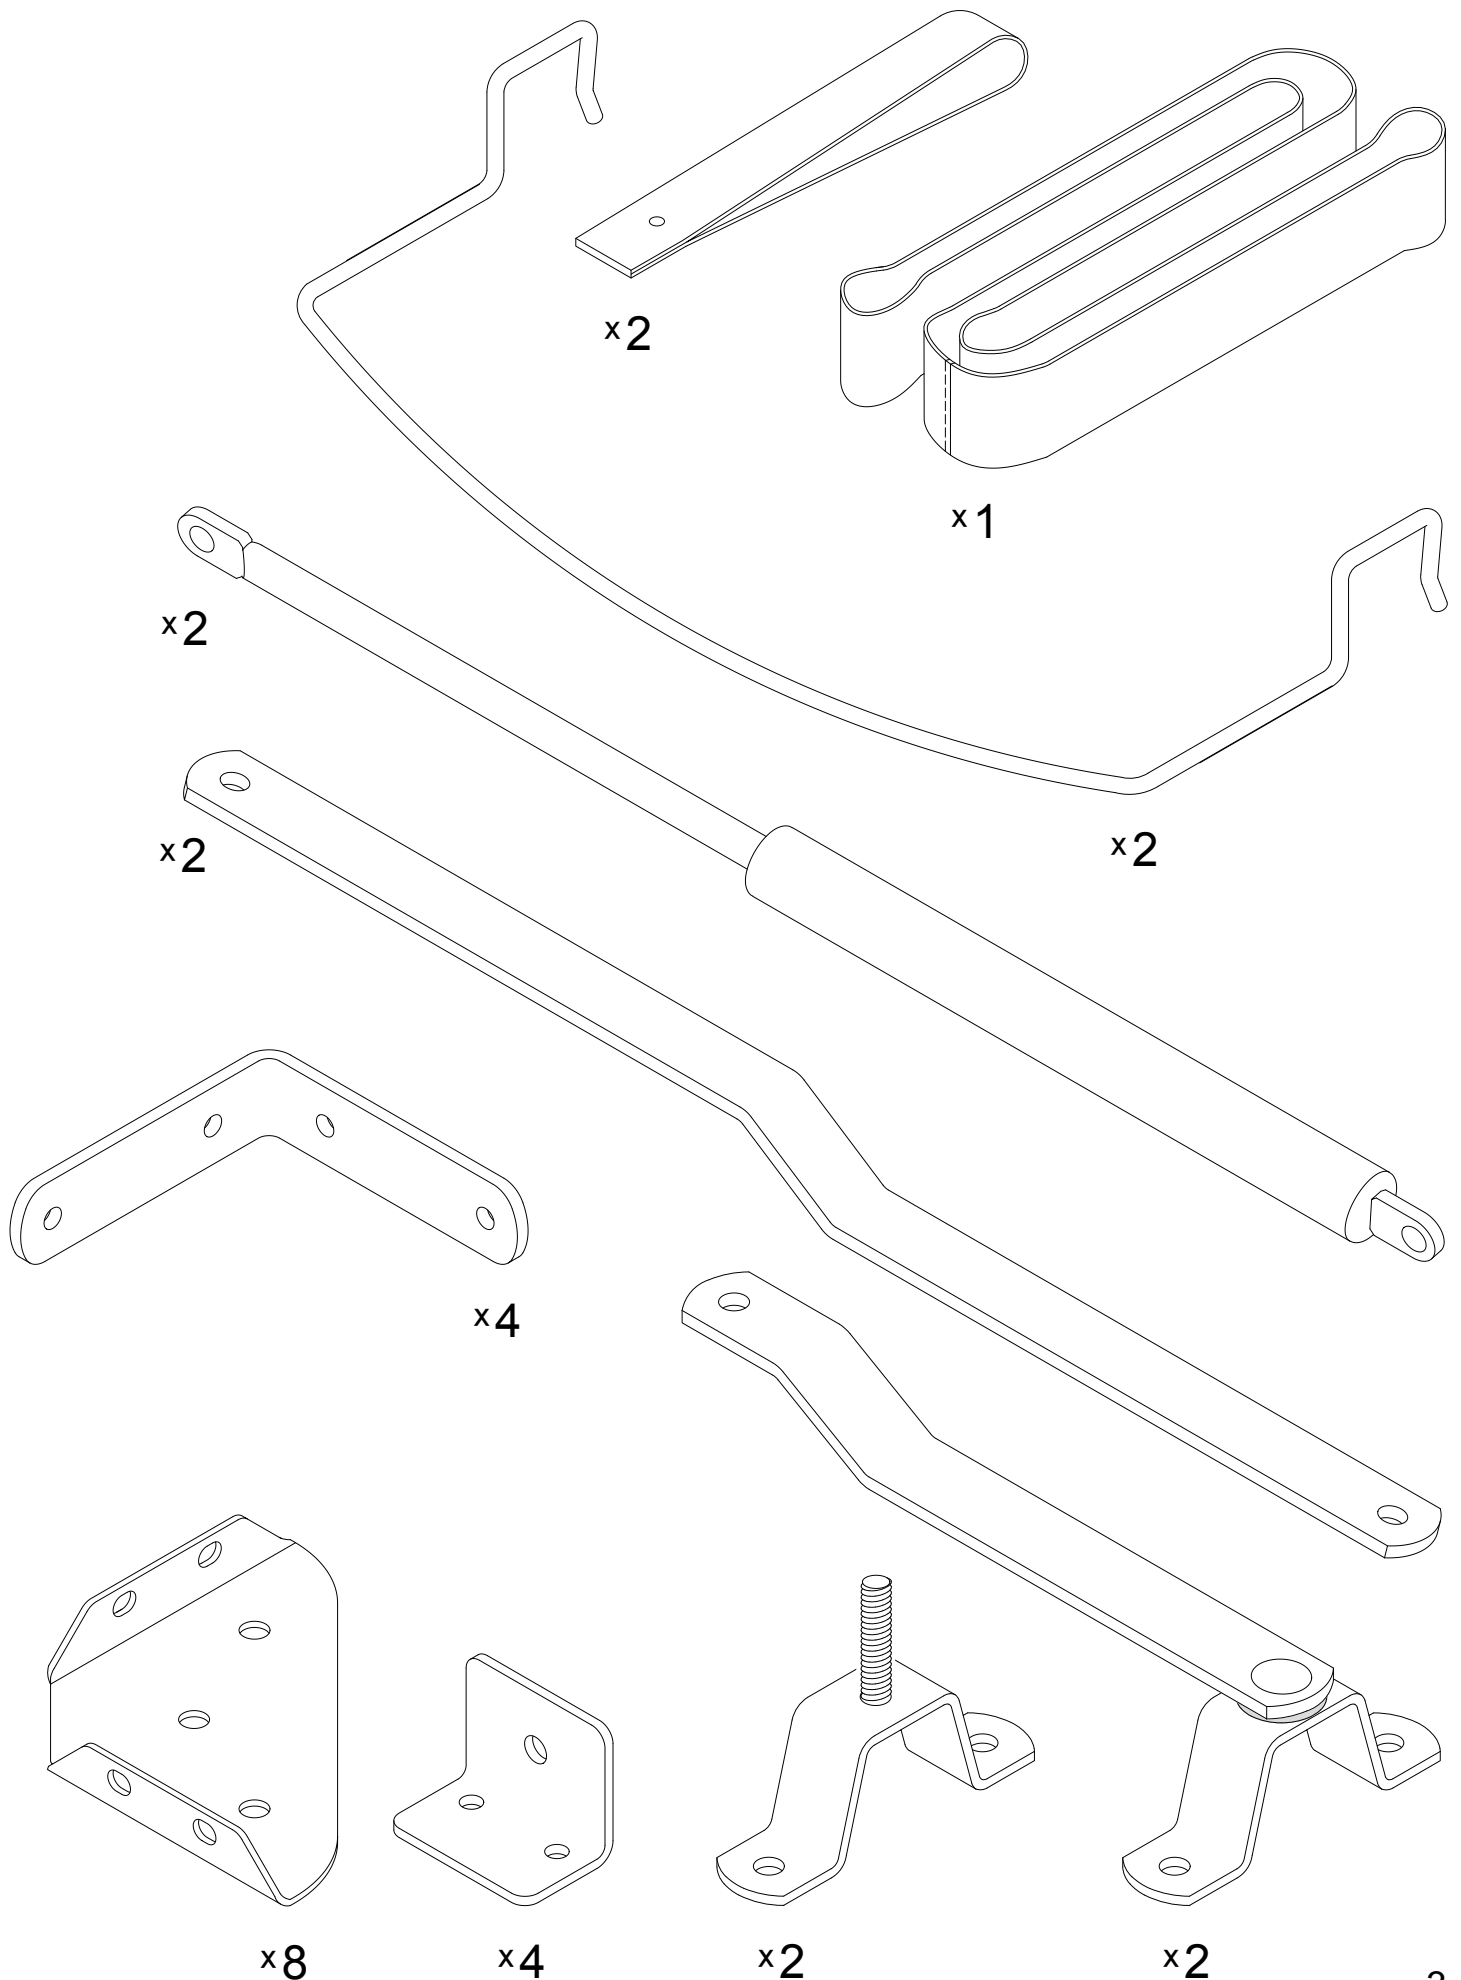

Инструкция по сборке

Кровать с подъёмным механизмом

Дизайн 1220, 1221, 1222, 1223, 1224, 1226, 1227

*Дизайн спинки различается в зависимости от модификации кровати.

M 1:2

M 1:1

1

2

3

4

5

6

7

8

9

10

M6x20
x4

11

12

13

- 1
- 3
- 9
- 10
- 11
- 12

15

16

17