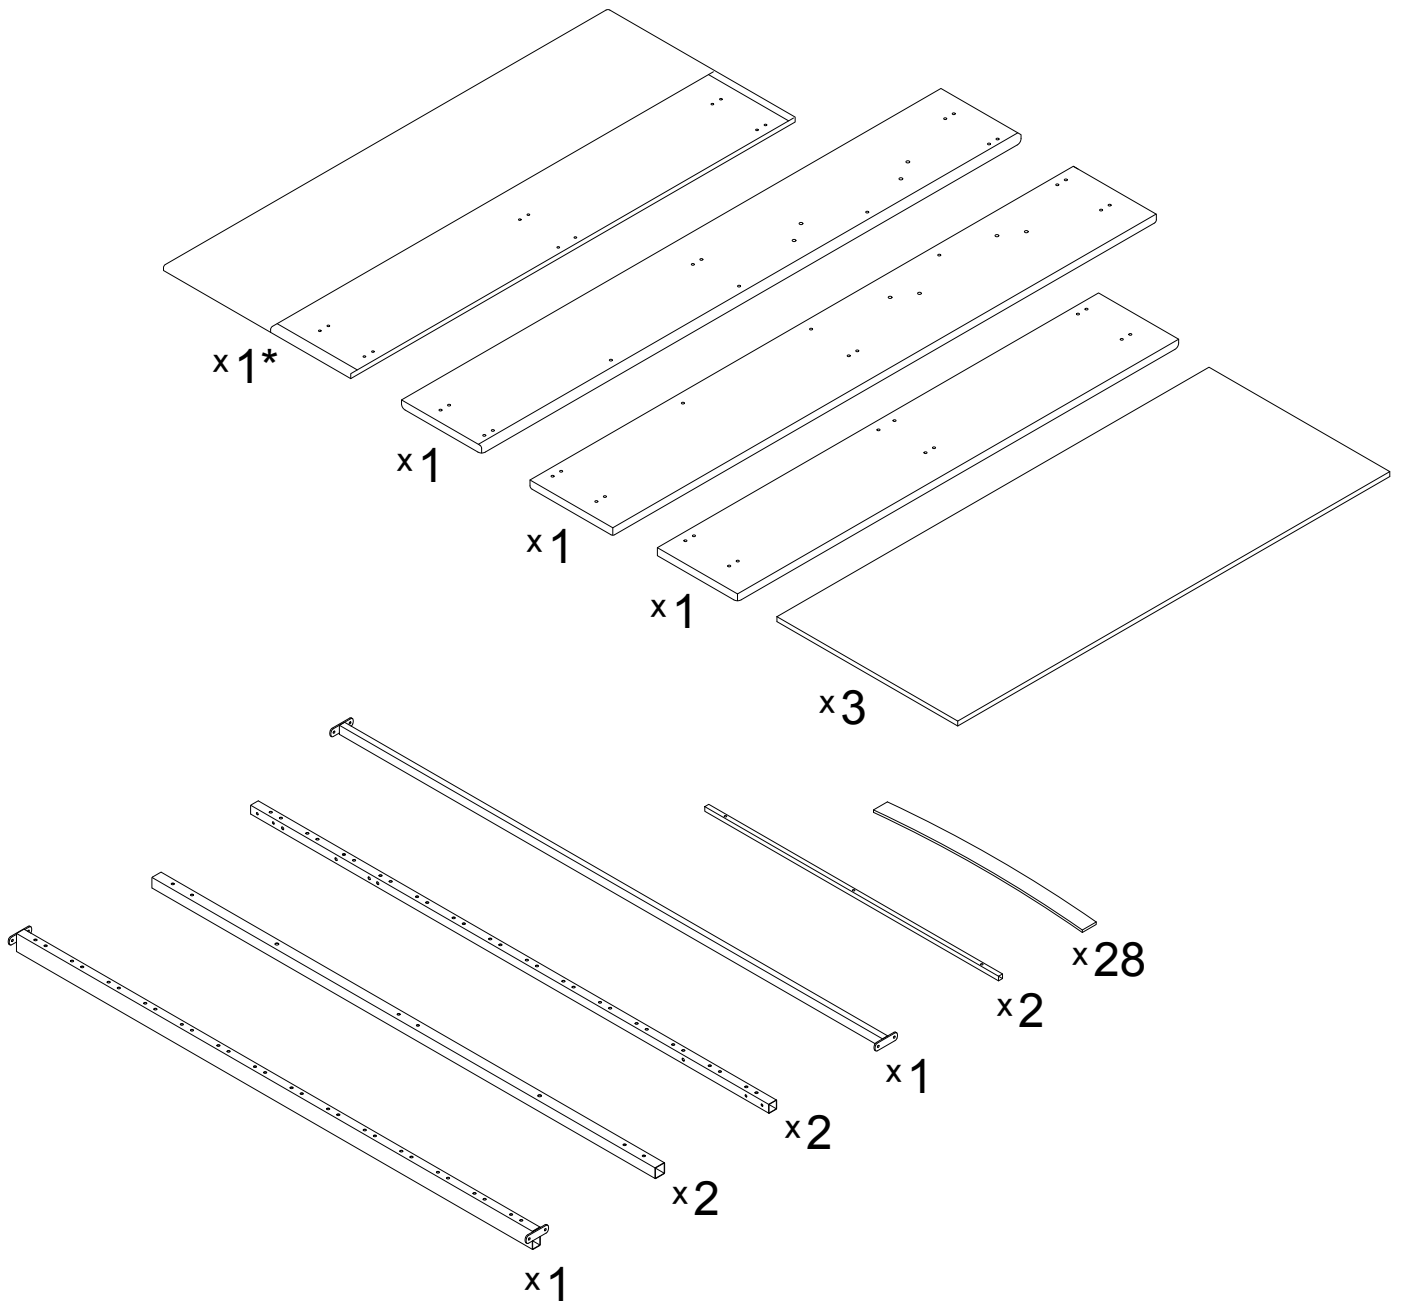

Инструкция по сборке

Кровать с подъёмным механизмом

Дизайн 1220, 1221, 1222, 1223, 1224, 1226, 1227

*Дизайн спинки различается в зависимости от модификации кровати.

M 1:2

M 1:1

1

2

3

4

5

6

7

8

9

10

M6x20
x4

11

12

13

- 1
- 3
- 9
- 10
- 11
- 12

15

16

17