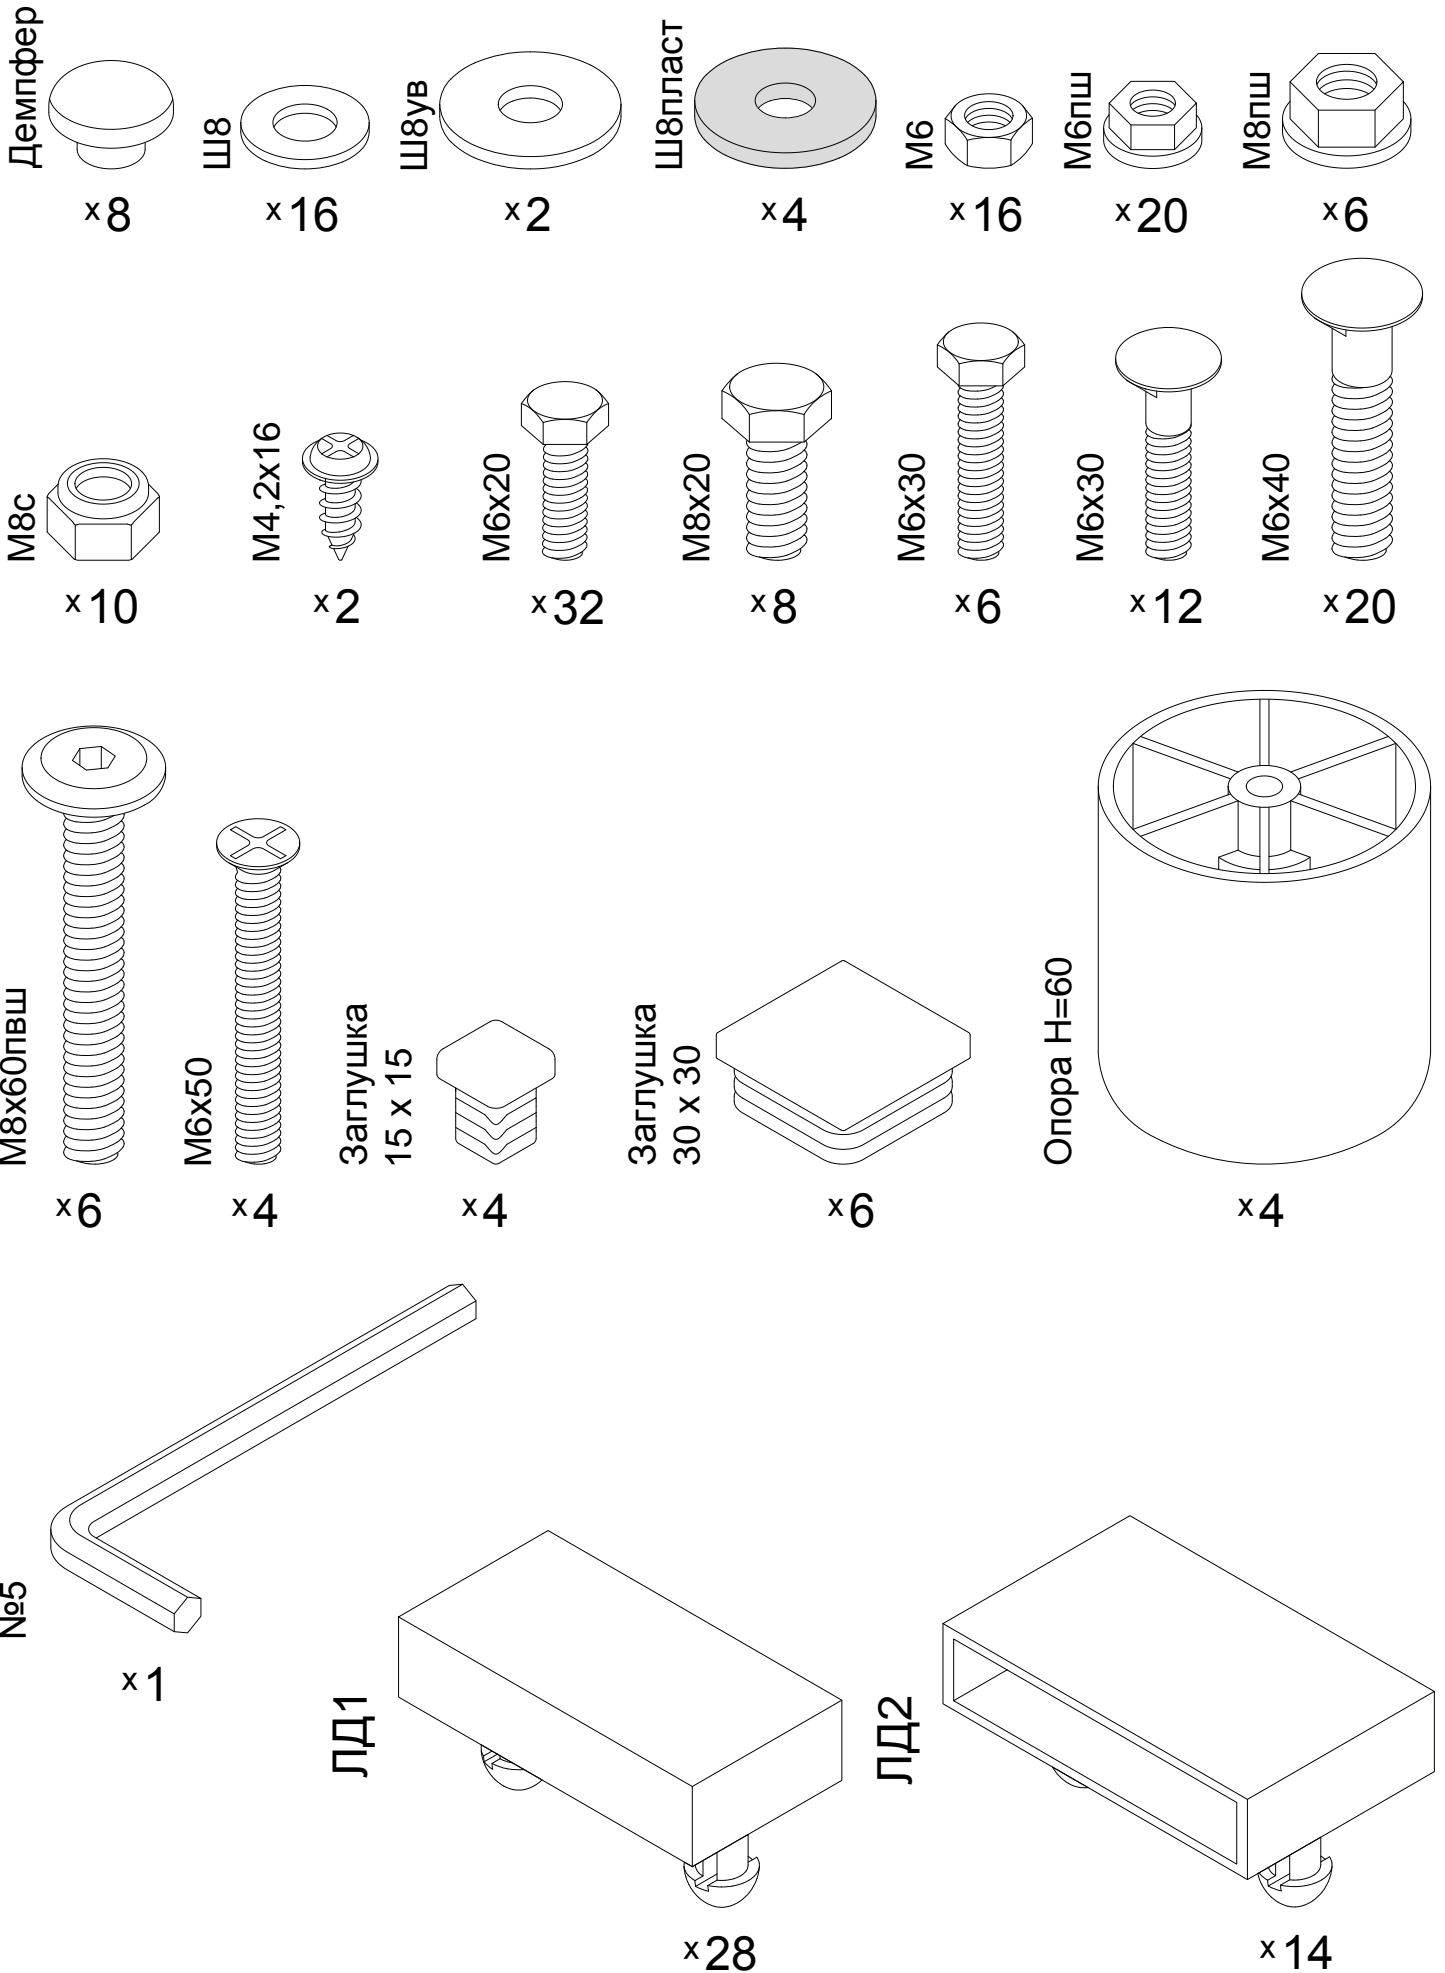

Инструкция по сборке

Кровать с подъёмным механизмом

Дизайн 1220, 1221, 1222, 1223, 1224, 1226, 1227

*Дизайн спинки различается в зависимости от модификации кровати.

M 1:2

M 1:1

1

2

3

4

5

6

7

8

9

10

M6x20
x4

11

12

13

- 1
- 3
- 9
- 10
- 11
- 12

15

16

17

18

21

22

23

24

25

26

Матрас	Вес матраса, кг	№ поз.*
140x200	15-30	1
	30-47	2
160x200 180x200	12-30	1
	30-47	2