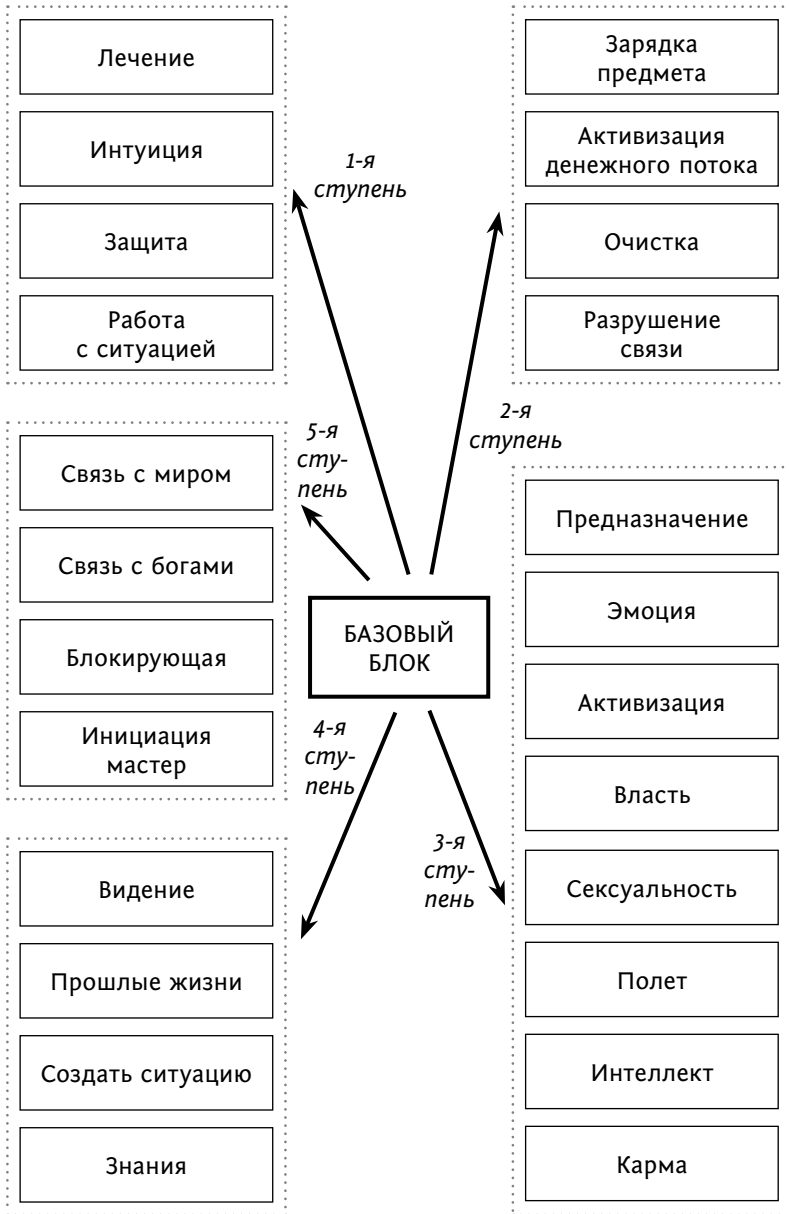

Структура базового курса Рейки-Иггдрасиль

Базовый курс системы Дао Рейки-Иггдрасиль содержит 5 ступеней (рис. 2), пройти его можно за 5 недель (одна ступень в неделю).

Рис. 2. Структура базового курса Рейки-Иггдрасиль