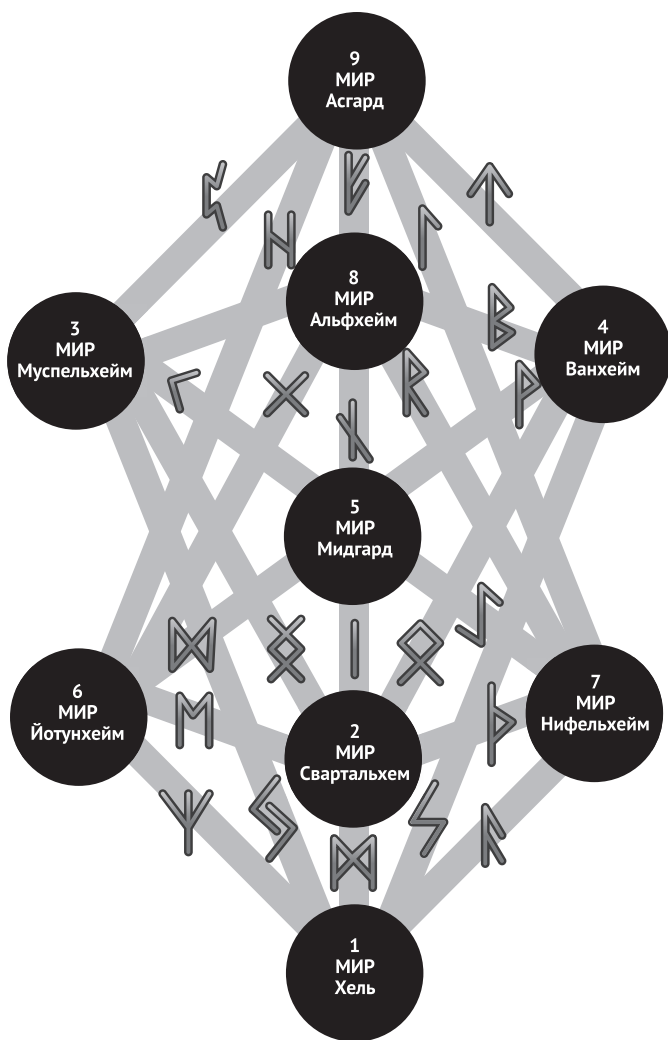

Поскольку Вселенная постоянно копирует себя в бесконечно малых формах, структура Древа Иггдрасиль проецируется на сознание Земли. Проекция Древа Иггдрасиль существует также внутри каждого человека, формируя идеальный эталон, в соответствии с которым упорядочиваются все энергосистемы человека. То есть верхний мир Древа Иггдрасиль — Асгард, будет соответствовать подключению человека к сознанию Земли, нижний мир — Хель, это фиксация человека в физическом теле, подключение к каналам жизненной энергии. Между Асгардом и Хель проходит центральная ось, вокруг которой структурируются тонкие тела человека.

Само включение в систему Рейки-Иггдрасиль активизирует связи тонких тел человека с планетарным сознанием — Гением Земли — и через резонанс позволяет влиять на события жизни. Сама инициация в эту

Рис. 1. Миры Древа Иггдрасиль