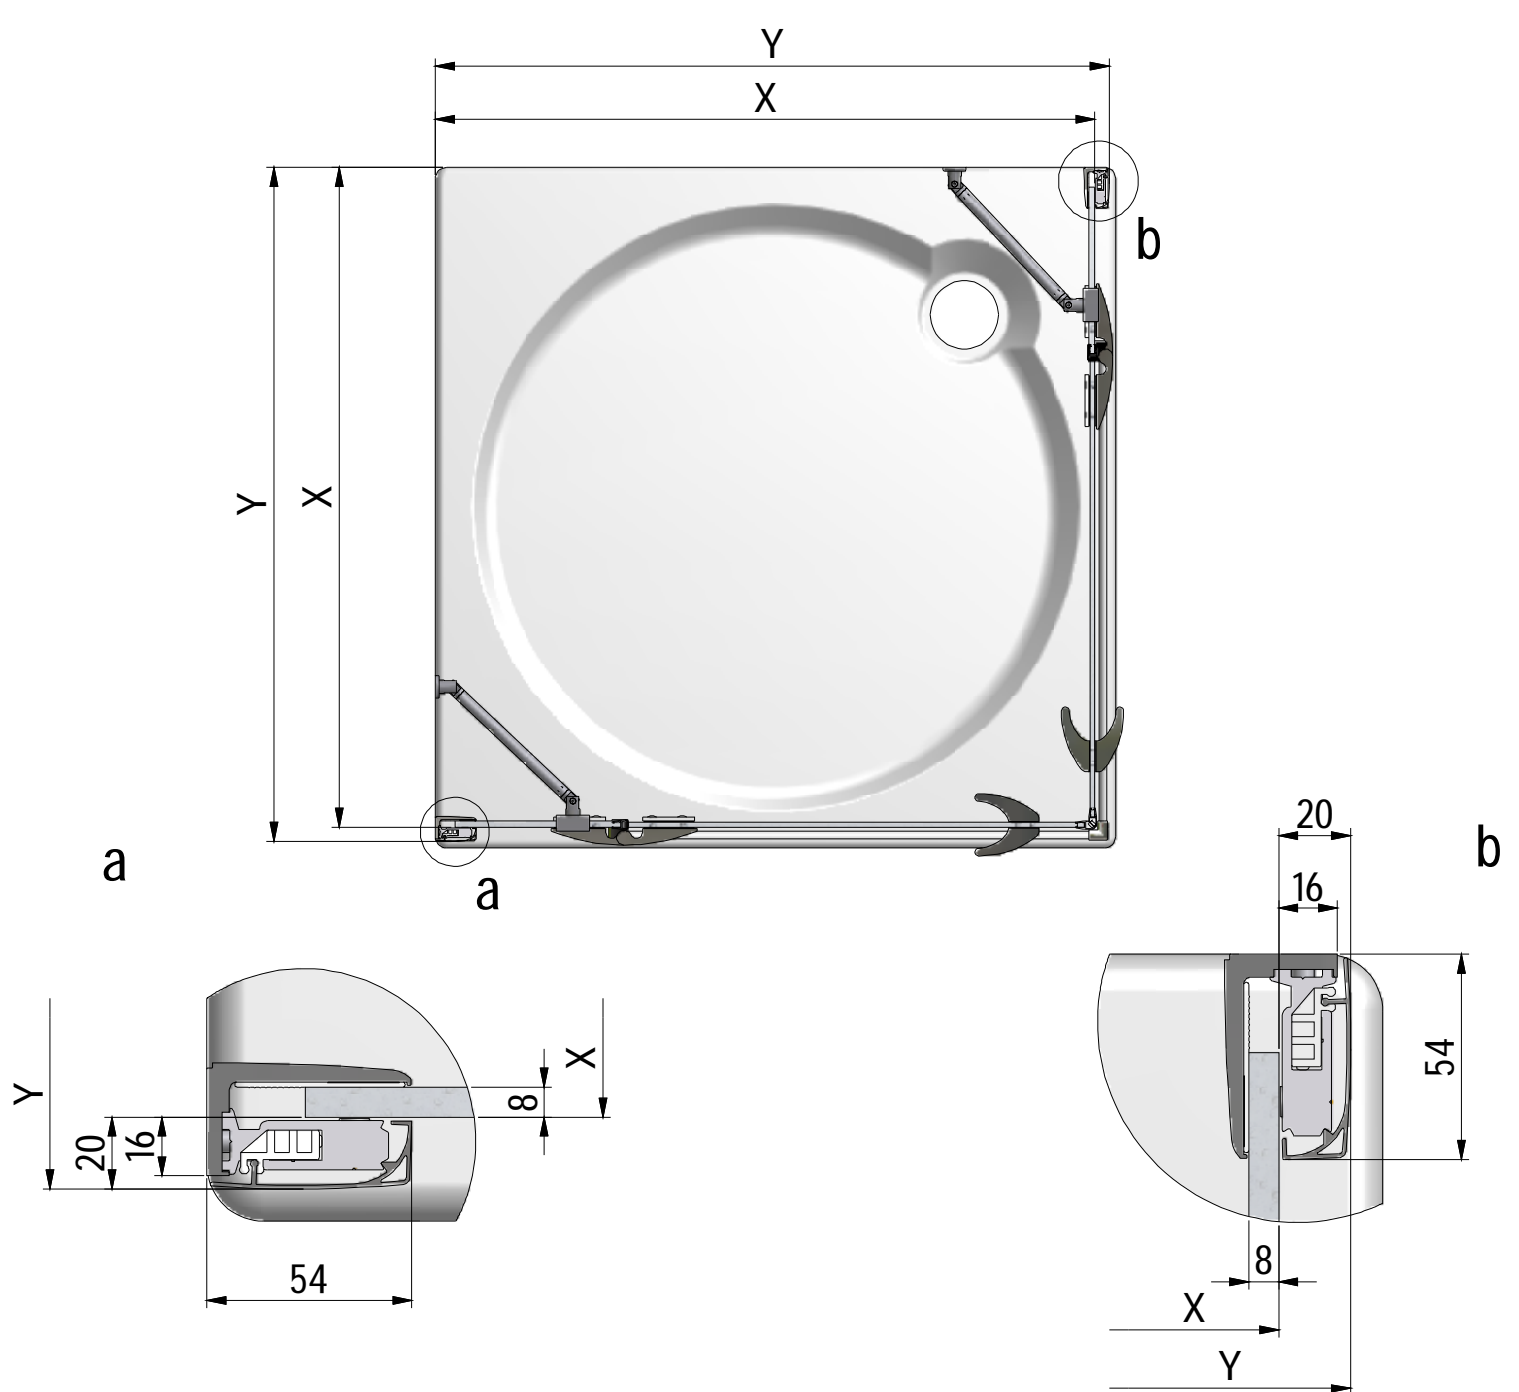

GDOL1

GDOP1

Roltechnik a.s.; Czech Republic, 56933 Třebořov 160,
tel.:+420 461 324 301, fax: +420 461 324 297,
<http://www.roltechnik.cz>; e-mail: objednavky@roltechnik.cz

GDOL1 GDOP1	X (mm)		Y (mm)	
	MIN	MAX	MIN	MAX
800	755	780	775	800
900	855	880	875	900
1000	955	980	975	1000
1100	1055	1080	1075	1100
1200	1155	1180	1175	1200
1300	1255	1280	1275	1300
1400	1355	1380	1375	1400
1500	1455	1480	1475	1500