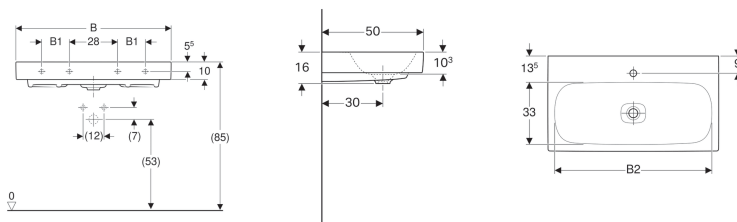

Раковина Geberit Citterio

Образец

Характеристики

- Возможна установка на мебель
- Подходит для соединительного элемента для умывальника Geberit Clou

Объем поставки

- Керамическая крышечка отверстия

Заказать дополнительно

- Соединительный элемент для раковины

Технические характеристики

Материал | Сантехнический фарфор

Арт. №	Цвет / поверхность	Отверстие под смеситель	Перелив	В	B1	B2	Ширина тумбы	Н	Т	Точки крепления
500.544.01.1	Белый / Специальное керамическое покрытие KeraTect	По центру	Без	60 см	— см	53 см	58.4 см	16 см	50 см	2
500.547.01.1	Белый / Специальное керамическое покрытие KeraTect	По центру	Без	90 см	16 см	83 см	88.4 см	16 см	50 см	4
500.553.01.1	Белый / Специальное керамическое покрытие KeraTect	Левое и правое	Без	120 см	28 см	113 см	118.4 см	16 см	50 см	4