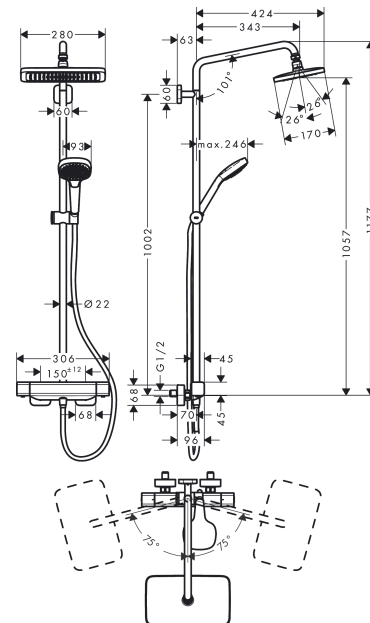

Croma E

Showerpipe 280 1jet с термостатом

Поверхности : **хром** Артикульный номер: **27630000**

Описание

Характеристики

- состоит из: верхний душ, ручной душ, термостат для душа, штанга для душа, держатель для душа
- верхний душ Croma E 280 1jet
- размер душевого диска: 280 x 170 мм
- тип струи: RainAir
- шарнирное соединение: регулируемый угол верхнего душа
- держатель для ручного душа регулируемый по высоте с внешней кнопкой выбора
- подъемная труба может быть укорочена по высоте
- длина держателя для душа: 340 мм
- поворотный держатель для душа
- максимальный расход воды при 3 бар: 15 л/мин
- рабочее давление: мин. 1,7 бар/макс. 10 бар
- термостат Ecostat E
- предохранительный ограничитель при 40°C
- подходит для проточных водонагревателей
- вид монтажа: внешний монтаж
- соединительная резьба G 1/2
- межосевое подключение 150 мм ± 12 мм

Технология

Награды за дизайн

reddot award 2019
winner

Продукт

Чертеж

Croma E

Showerpipe 280 1jet с термостатом

Поверхности : **хром** Артикульный номер: **27630000**

График расхода воды