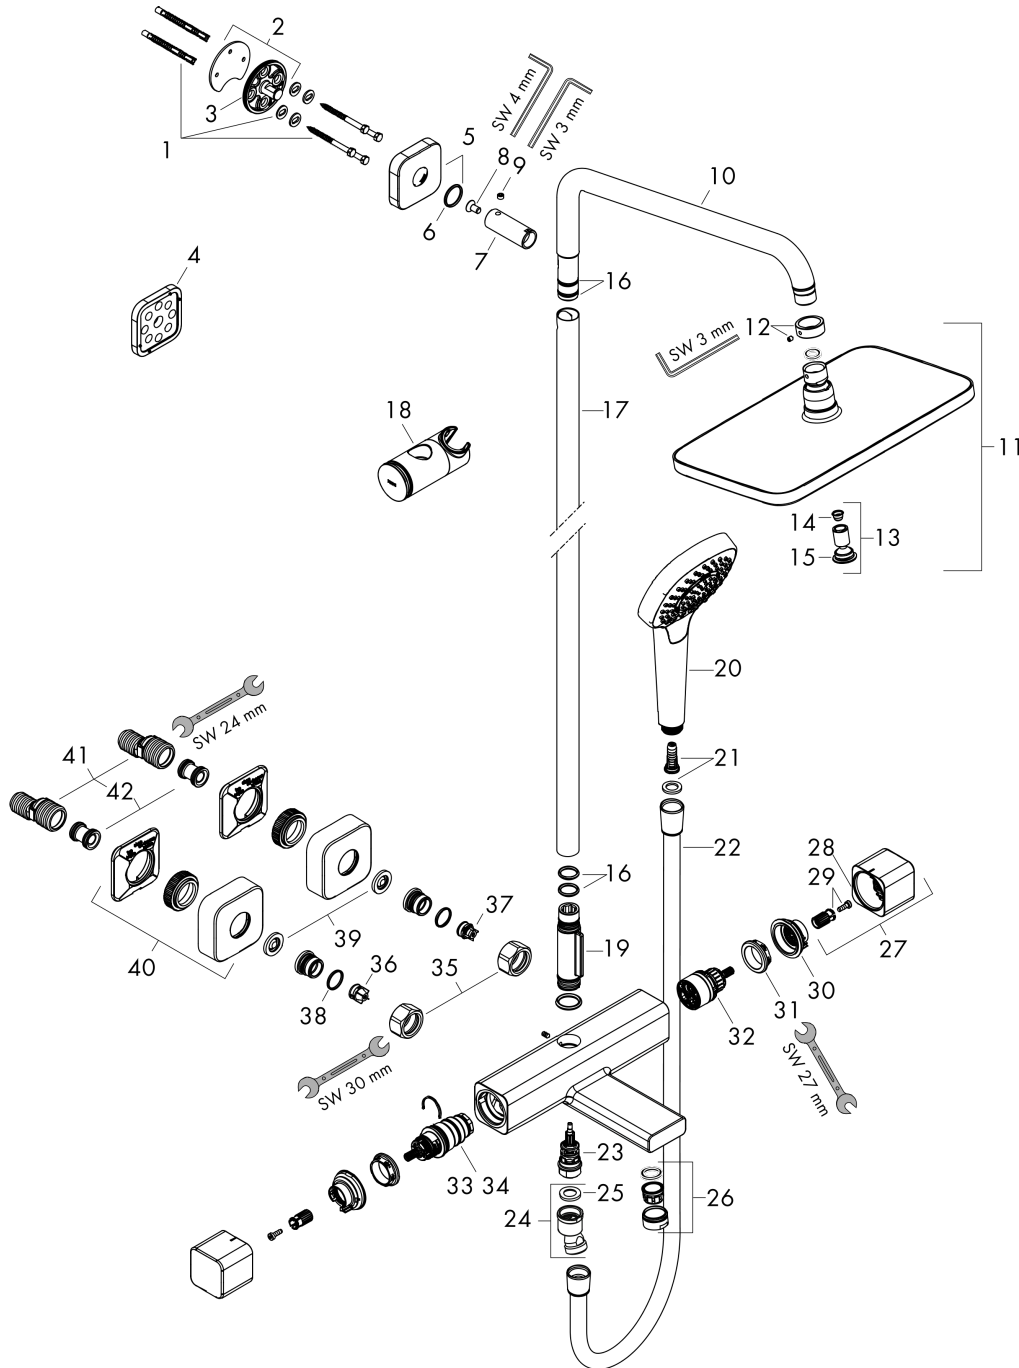

Croma E

Showerpipe 280 1jet с термостатом для ванны

Поверхности : **хром** Артикульный номер: **27687000**

График расхода воды

Срома Е

Showerpipe 280 1jet с термостатом для ванны

Поверхности : **хром** Артикульный номер: **27687000**

Покомпонентное изображение

Год выпуска: >07/19

Срома Е**Showerpipe 280 1jet с термостатом для ванны**Поверхности : **хром** Артикульный номер: **27687000****Перечень запасных частей**

Год выпуска: >07/19

Позиция	Описание	Артикульный номер	PC	PU
1	mounting set	98716000	-	1
2	wall flange	95688000	-	1
3	O-Ring 50x2	98187000	-	1
4	tile-matching-disk 7 mm	93527000	-	1
5	escutcheon	93526000	-	1
6	O-ring 20x2	98165000	-	1
7	sleeve	92166000	-	1
8	screw	92137000	-	1
9	hollow set screw M6x5	98447000	-	1
10	shower arm	95985000	-	1
11	head shower	26257000	-	1
12	lock washer	98942000	-	1
13	air jet	95416000	-	1
14	filter	97735000	-	1
15	O-ring 7x2	98419000	-	1
16	O-ring 15x2,5	98131000	-	1
17	Труба 1260 mm	93655000	-	1
18	support, assy	93517000	-	1
19	handle	93559000	-	1
20	handshower	26810400	-	1
21	filter insert	97708000	-	1
22	shower hose Isiflex'B 1,60 m	28276000	-	1
23	selector	97978000	-	1
24	ball joint	95790000	-	1
25	seal	98058000	-	1
26	aerator M24x1 (38 l/min)	95871000	-	1
27	handle	93520000	-	1
28	pushbutton	92848000	-	1
29	handle fixing set	93228000	-	1
30	safety set	93519000	-	1
31	nut	98913000	-	1
32	shut off unit with selector	98283000	-	1
33	thermostat cartridge	98282000	-	1
34	cartridge for exchanged connections	92373000	-	1
35	set of nuts	96157000	-	1
36	non return valve (pressure-resistant up to 2 MPa)	93136000	-	1
37	non return valve	96737000	-	1
38	O-ring 17x1,5	98137000	-	1
39	filter packing	96922000	-	1
40	escutcheon	93518000	-	1
41	set of S-unions (±12 mm)	94140000	-	1