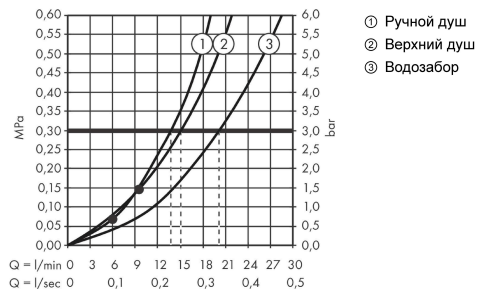

Croma E

Showerpipe 280 1jet с термостатом для ванны

Поверхности : **хром** Артикульный номер: **27687000**

График расхода воды

Срома Е

Showerpipe 280 1jet с термостатом для ванны

Поверхности : **хром** Артикульный номер: **27687000**

Покомпонентное изображение

Год выпуска: >07/19

Срома Е**Showerpipe 280 1jet с термостатом для ванны**Поверхности : **хром** Артикульный номер: **27687000****Перечень запасных частей**

Год выпуска: >07/19