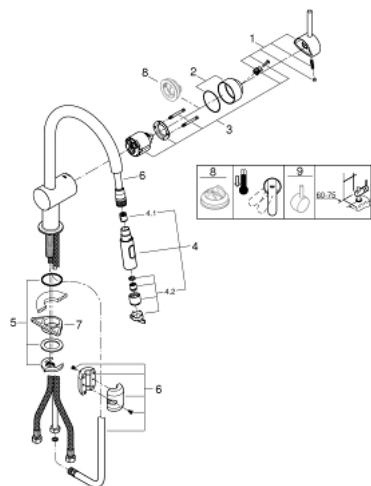

32 321 002 GROHE MINTA СМЕСИТЕЛЬ ОДНОРЫЧАЖНЫЙ ДЛЯ МОЙКИ, DN 15

ОПИСАНИЕ ПРОДУКТА

- С-образный излив
- монтаж на одно отверстие
- **GROHE StarLight** хромированная поверхность
- **GROHE SilkMove** керамический картридж Ø 46 мм
-
- **GROHE EasyDock** Легкое вытягивание и возврат на место выдвижного излив
- выдвижная лейка Dual
-
- переключатель: ламинарный режим струи/душевой режим струи **SpeedClean**
- регулировка расхода воды
- поворотный трубкообразный излив
- радиус поворота 360°
- встроенный обратный клапан
- с защитой от обратного потока
- гибкая подводка
- система быстрого монтажа

32 321 002 GROHE MINTA СМЕСИТЕЛЬ ОДНОРЫЧАЖНЫЙ ДЛЯ МОЙКИ, DN 15

ЗАПАСНЫЕ ЧАСТИ

- 1: Рычаг (Order-nr. 46015000)
- 2: колпачок (Order-nr. 46025000)
- 3: Картридж керамич. (Order-nr. 46048000)
- 4: Pull out spray (Order-nr. 48416000)
- 4.1: Обратный клапан (Order-nr. 08565000)
- 4.2: Аэратор, выпрямитель потока (Order-nr. 48347000)
- 5: Обратн.резьб.соедин. (Order-nr. 46345000)
- 6: Шланг выдвижной (Order-nr. 48293000)
- 7: Стабилизирующая подкладка (Order-nr. 05334000)
- 8: Ограничитель температуры (Order-nr. 46375000)
- 9: Lever (Order-nr. 40684000)