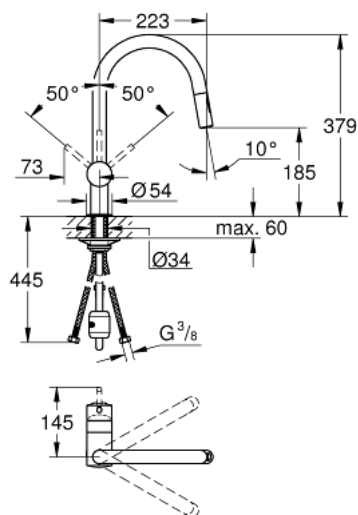

32 321 002 GROHE MINTA СМЕСИТЕЛЬ ОДНОРЫЧАЖНЫЙ ДЛЯ МОЙКИ, DN 15

ОПИСАНИЕ ПРОДУКТА

- С-образный излив
- монтаж на одно отверстие
- **GROHE StarLight** хромированная поверхность
- **GROHE SilkMove** керамический картридж Ø 46 мм
-
- **GROHE EasyDock** Легкое вытягивание и возврат на место выдвижного излив
- выдвижная лейка Dual
-
- переключатель: ламинарный режим струи/душевой режим струи **SpeedClean**
- регулировка расхода воды
- поворотный трубкообразный излив
- радиус поворота 360°
- встроенный обратный клапан
- с защитой от обратного потока
- гибкая подводка
- система быстрого монтажа

32 321 002 GROHE MINTA СМЕСИТЕЛЬ ОДНОРЫЧАЖНЫЙ ДЛЯ МОЙКИ, DN 15

ЗАПАСНЫЕ ЧАСТИ

- 1: Рычаг (Order-nr. 46015000)
- 2: колпачок (Order-nr. 46025000)
- 3: Картридж керамич. (Order-nr. 46048000)
- 4: Pull out spray (Order-nr. 48416000)
- 4.1: Обратный клапан (Order-nr. 08565000)
- 4.2: Аэратор, выпрямитель потока (Order-nr. 48347000)
- 5: Обратн.резьб.соедин. (Order-nr. 46345000)
- 6: Шланг выдвижной (Order-nr. 48293000)
- 7: Стабилизирующая подкладка (Order-nr. 05334000)
- 8: Ограничитель температуры (Order-nr. 46375000)
- 9: Lever (Order-nr. 40684000)