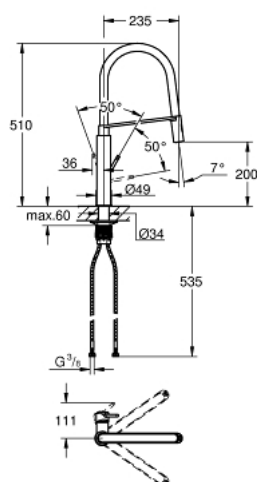

## 31 491 DC0 СМЕСИТЕЛИ ДЛЯ КУХНИ GROHE CONCETTO СМЕСИТЕЛЬ ОДНОРЫЧАЖНЫЙ ДЛЯ МОЙКИ, DN 15

### ОПИСАНИЕ ПРОДУКТА

- монтаж на одно отверстие
- **GROHE StarLight** поверхность
- **GROHE SilkMove** керамический картридж **28 мм**
- аэратор
- со встроенным ограничителем температуры
- профессиональная лейка
- **с гибким силиконовым шлангом GROHflexx kitchen**
- переключатель режима струи: ламинарный / душевой **SpeedClean**
- автоматический возврат на ламинарный режим струи
- **GROHE Magnetic Docking** гарантирует легкое вытяжение и возврат головки аэратора в исходное положение
- поворотный излив
- радиус поворота 360°
- с защитой от обратного потока
- гибкая подводка
- система быстрого монтажа

### ЗАПАСНЫЕ ЧАСТИ

- 1: lever (Order-nr. 46966DC0)
- 2: cartridge (Order-nr. 46963000)
- 3: pull out spray (Order-nr. 46967DC0)
- 3.1: flow straightener (Order-nr. 48347000)
- 4: shower hose (Order-nr. 46968KK0)
- 5: Обратный клапан (Order-nr. 08565000)
- 6: фильтр (Order-nr. 0676800M)