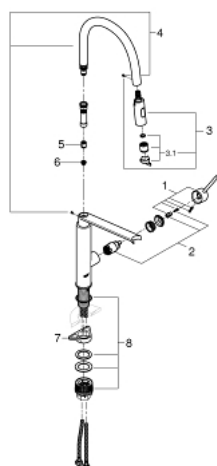

## 31 491 DC0 СМЕСИТЕЛИ ДЛЯ КУХНИ GROHE CONCETTO СМЕСИТЕЛЬ ОДНОРЫЧАЖНЫЙ ДЛЯ МОЙКИ, DN 15

### ОПИСАНИЕ ПРОДУКТА

- монтаж на одно отверстие
- **GROHE StarLight** поверхность
- **GROHE SilkMove** керамический картридж **28 мм**
- аэратор
- со встроенным ограничителем температуры
- профессиональная лейка
- **с гибким силиконовым шлангом GROHflexx kitchen**
- переключатель режима струи: ламинарный / душевой **SpeedClean**
- автоматический возврат на ламинарный режим струи
- **GROHE Magnetic Docking** гарантирует легкое вытяжение и возврат головки аэратора в исходное положение
- поворотный излив
- радиус поворота 360°
- с защитой от обратного потока
- гибкая подводка
- система быстрого монтажа

### ЗАПАСНЫЕ ЧАСТИ

- 1: lever (Order-nr. 46966DC0)
- 2: cartridge (Order-nr. 46963000)
- 3: pull out spray (Order-nr. 46967DC0)
- 3.1: flow straightener (Order-nr. 48347000)
- 4: shower hose (Order-nr. 46968KK0)
- 5: Обратный клапан (Order-nr. 08565000)
- 6: фильтр (Order-nr. 0676800M)