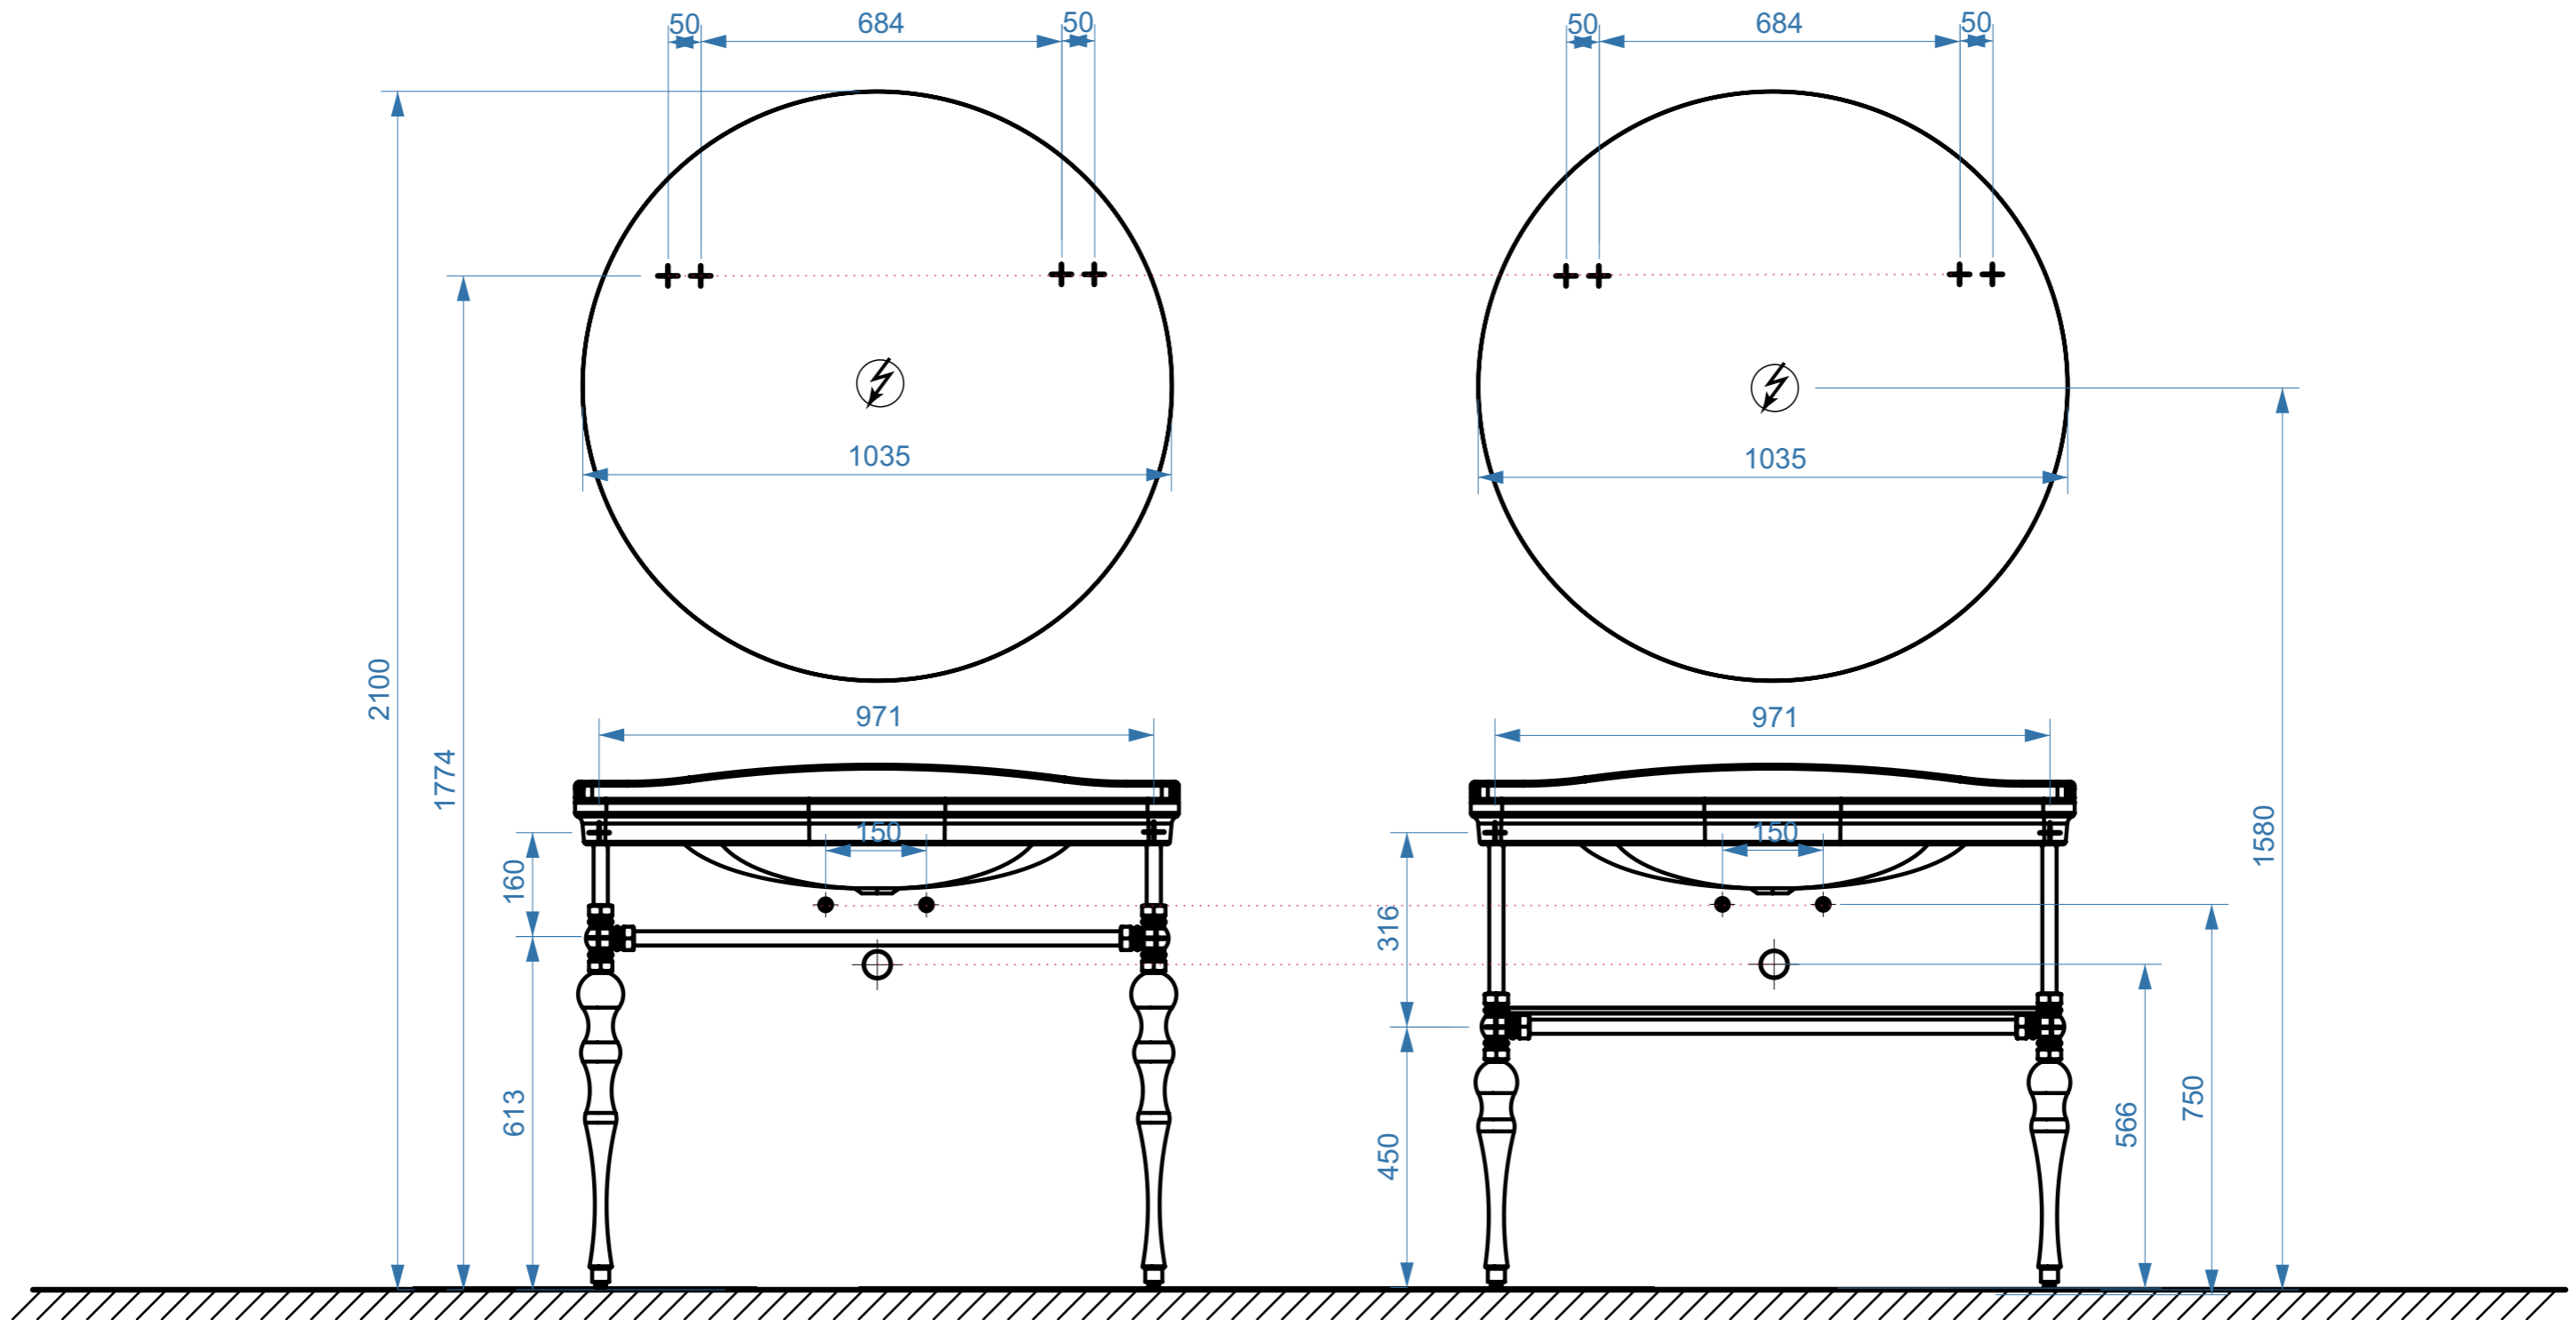

КОНСУЛ К100

КОНСУЛ 2 К100

- вывод труб водоснабжения
- ⊕ вывод труб канализации
- + крепление навесов
- ⚡ подключение электрического провода