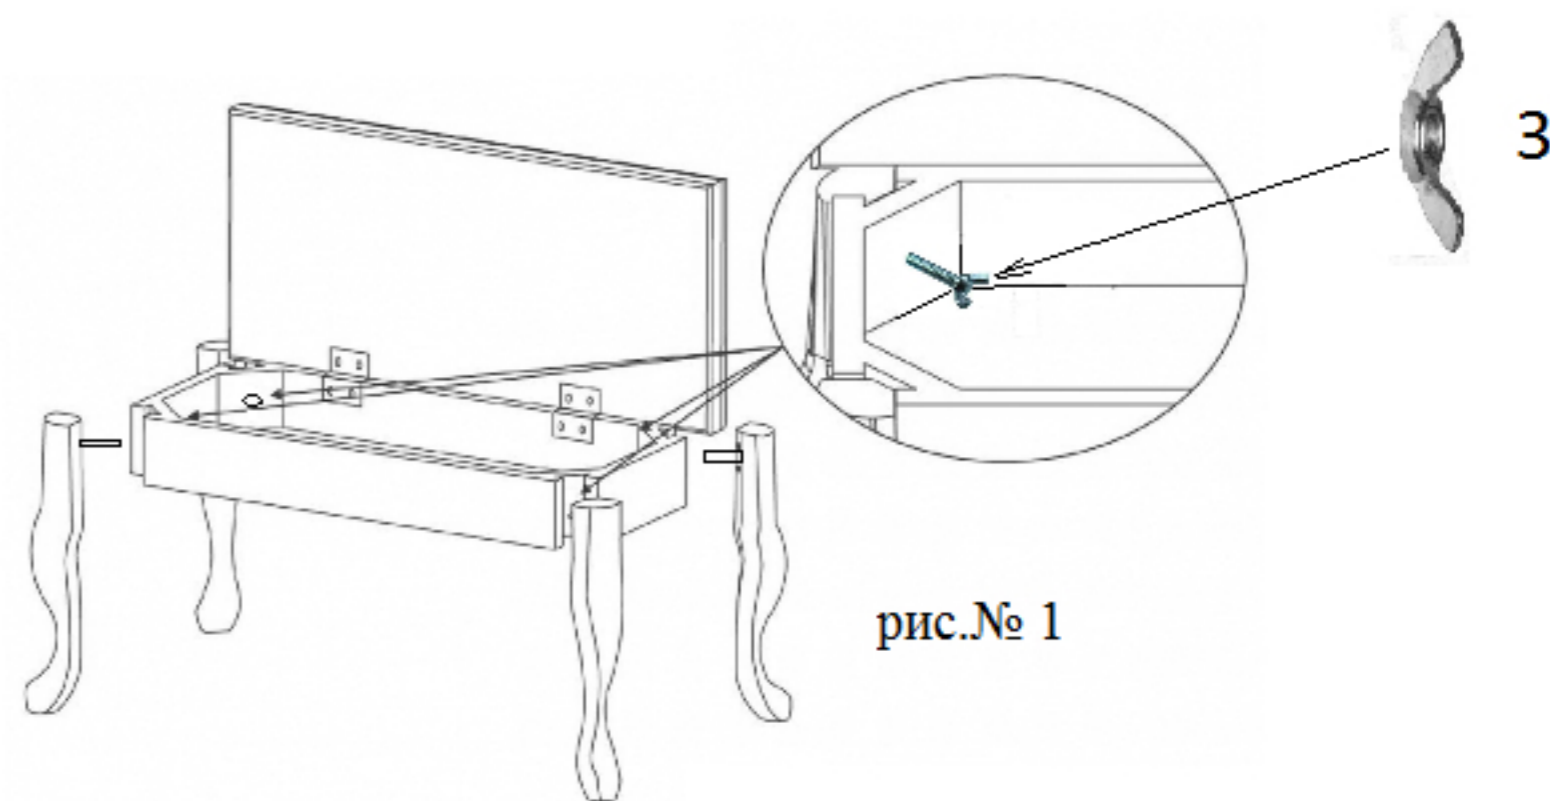

ООО "Романс"
426075, РОССИЯ, Удмуртская республика,
город Ижевск, улица Молодежная дом 79А, квартира 17.

Банкетка "Классик"

Общий вид изделия

Руководство по сборке

Соединить опору банкетки «2» с корпусом изделия «1», как указано на рисунке № 1, закрепив ее гайкой-барашком «3» до упора.

Габариты: 530*320*430 мм

Цвет: Орех шоколадный
Обивка: Коронка

Претензии по качеству принимаются при наличии упаковочных ярлыков!!!

Изготовитель оставляет за собой право вносить незначительные изменения.