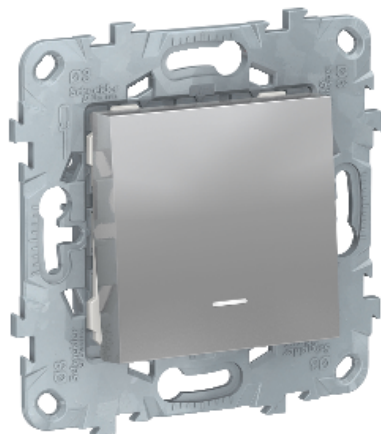

Технические характеристики продукта

Характеристики

NU520630N

UNICA NEW ВЫКЛЮЧАТЕЛЬ 1-клавишный, кнопочный, с подсветкой, сх. 1а, 10А АЛЮМИНИЙ

Основные характеристики

Range of product	New Unica
Тип продукта	Кнопочный выключатель
Комплектация изделия	Механизм с монт. рамкой из сплава zamak
Область применения	Управление
Поставляемое оборудование	Фиксирующая рама
Цветовой оттенок	Алюминий
Количество на один комплект	10 Флоупак

Дополнительные характеристики

Номинальный ток	10 А в 250 V Переменный ток 50/60 Гц
Электрическая износостойкость	20000 циклы, $\cos \phi = 0,6$
Сопrotивление изоляции	> 5 МОм в 500 В
Электрическая прочность изоляции	2000 В
Минимальная отключающая способность	200 операций, $I_n = 1,25$ и $I_n = 1,1$, $\cos \phi = 0,3$
Изоляционное расстояние	> 3 mm
Исполнительное устройство	Клавиша
Количество модулей	2 модуля
Сигнальная лампа	LED, цвет: Белый, потребление тока: 0.05 mA
Соединения – клеммы	Безвинтовые зажимы
Сечение кабеля	0...2,5 мм ² жесткий кабель 0...2,5 мм ² гибкий кабель
Материал	Сплав zamak: монт. рама Термопластик АБС, устойчивый к УФ излучения: mechanism rocker PC (поликарбонат) GF10 FR: корпус CuZn37: зажимы PBT (полибутилентерефталат) GF30: release button
Маркировка	Без маркировки
Тип покрытия	Painted powder coated
Режим фиксации	Винты или лапки
Ширина	74,5 мм
Высота	74,5 мм