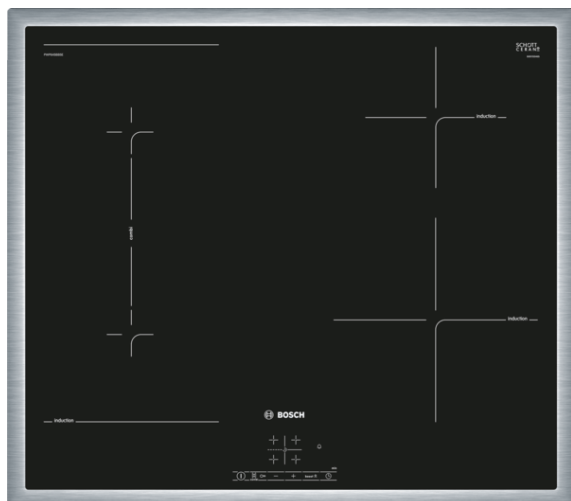

**Serie | 4, Индукционная варочная панель, 60 см, Независимая PWP645BB5E**

**Индукционная варочная панель: быстрый нагрев и простота в обслуживании.**

- CombiZone. Объединенная зона нагрева для большой посуды.
- PowerBoost. Максимальная скорость.
- **Таймер с функцией выключения:** выключает заданную зону нагрева по истечению поставленного времени.
- Функция ReStart сохраняет предыдущие настройки при автотключении.
- **Функция «Детская безопасность»:** защищает панель от нежелательного включения.
- **Рамка из стали:** рамка из нержавеющей стали по периметру варочной панели идеально подходит для встраивания в уже существующие размеры столешницы.
- **Функция QuickStart:** точное определение положения кастрюли.
- **Индукция:** Быстрое и точное приготовление, легкость очистки и низкое энергопотребление.
- **Стеклокерамическая поверхность:** термостойкая, а также легко чистится.
- Автоматическое определение посуды. Любая конфорка на индукционной варочной поверхности после включения отслеживает наличие посуды.

## **Serie | 4, Индукционная варочная панель, 60 см, Независимая PWP645BB5E**

### **Индукционная варочная панель: быстрый нагрев и простота в обслуживании.**

- Конфорки: 1 x Ø 180 мм, 1.8 кВт (В режиме PowerBoost - 3.1 кВт); 1 x Ø 180 мм, 1.8 кВт (В режиме PowerBoost - 3.1 кВт); 1 x Ø 145 мм, 1.4 кВт (В режиме PowerBoost - 2.2 кВт); 1 x Ø 210 мм, 2.2 кВт (В режиме PowerBoost - 3.7 кВт)

#### **Дизайн:**

- Рамка из стали по периметру