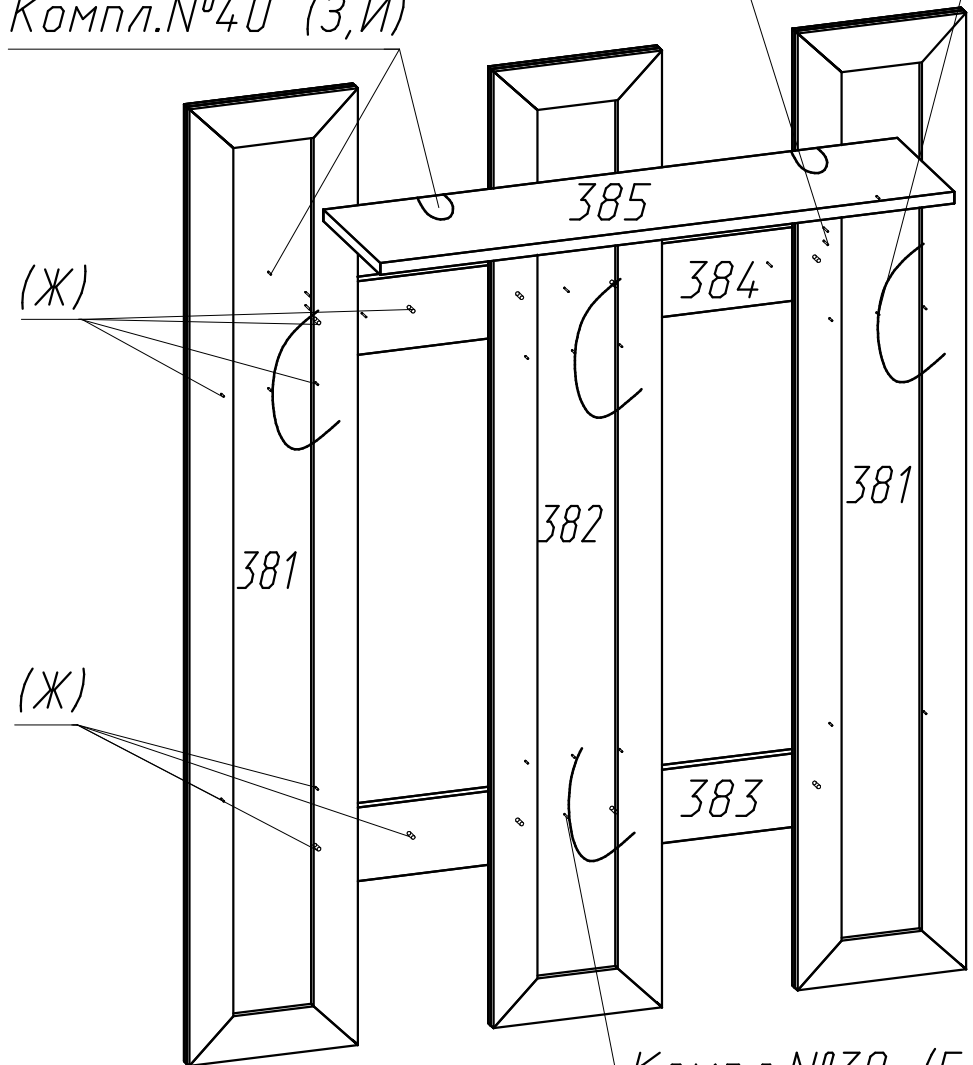

Проколоть ткань шилом с задней поверхности, прикрутить накладку крючков шурупами и установить крючки в пазы накладок.

№дет	Длина	Ширина	Кол
381	1300	229	2
382	1300	229	1
383,384	780	140	2
385	780	213	1

Компл.№30 (В,Д)

Компл.№20 (А,Б)

Компл.№40 (З,И)

Компл.№30 (Г,Д)