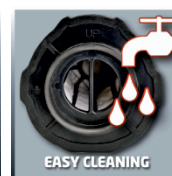

На иллюстрациях могут быть изображены аксессуары, которые не входят в стандартную комплектацию поставки. Иллюстрации соответствуют реальному внешнему виду устройств, но мы оставляем за собой право вносить незначительные изменения технических параметров. Маркировка GS относится только к инструменту, не к аксессуарам.