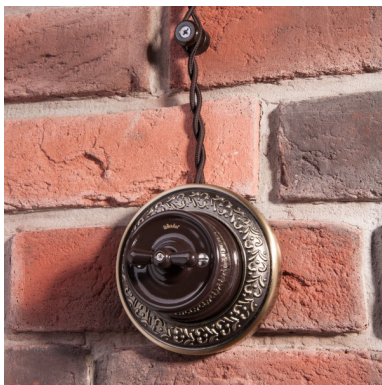

Эксплуатационные характеристики

Гарантийный срок ..... 12 мес.
выключатель на 4 положения
Тип изделия ..... двухклавишный