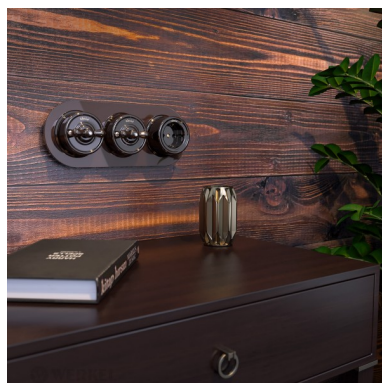

Эксплуатационные характеристики

Гарантийный срок ..... 12 мес.
выключатель на 4 положения
Тип изделия ..... двухклавишный