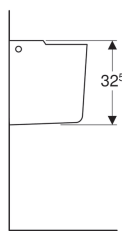

## Полупьедестал Geberit myDay

Образец

### Цели применения

- Для умывальников шириной 60 см или более