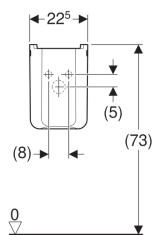

### Цели применения

- Для умывальников шириной 60 см или более