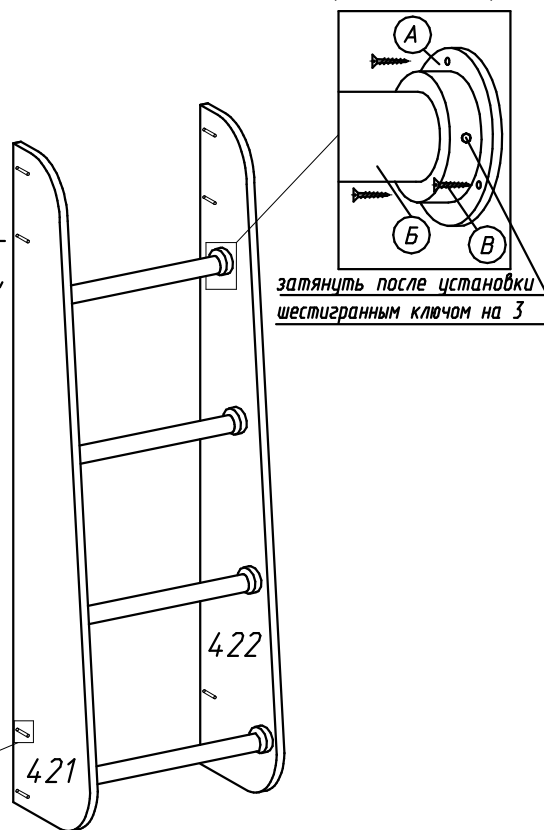

Уважаемый покупатель, обращаем Ваше внимание на то, что внешний вид изделия во многом зависит от качества сборки.

ПОДГОТОВКА К СБОРКЕ

1. Распаковать упаковки (при этом сохранить упаковочные ярлыки).
2. Ознакомиться с данной инструкцией по сборке.
3. Подготовить инструмент: молоток, отвертку, рулетку, ключ шестигранный на 2,5 мм
4. Подготовить место для сборки.

Фурнитура

Комплект №6	Консоль	Штанга	4x13	Ключ шестигранный S=3мм
	А 8	Б 4	В 24	1
Комплект №19	Винт КОН7х50	Ключ S=4мм		
	Г 8	1		

Габариты деталей

№ Дет	Длина	Ширина	Кол
421	1244	265	1
422	1244	265	1

После сборки изделие соединить с изделием "Кровать6" набора Калейдоскоп саморезными винтами (компл. №19), предварительно просверлив в царгах кровати отверстия, диаметром 8 мм

Крепление винта саморезного (комплект №19)

Крепление штанги (комплект №6)

затянуть после установки шестигранным ключом на 3

ПРАВИЛА ЭКСПЛУАТАЦИИ И УХОДА ЗА МЕБЕЛЬЮ

1. Мебель, перевозимая при температуре ниже 0°С, охлаждается и при установке в помещении "запотекает", поэтому ее следует немедленно протереть чистой, сухой, мягкой тканью.
2. Мебель предназначена для эксплуатации в помещениях с температурой воздуха +10+28°С и относительной влажностью 50-70%. Не рекомендуется ставить мебель близко к источникам тепла, а также к сырым и холодным стенам. Ее следует беречь от прямого попадания солнечных лучей.
3. На поверхности деталей не следует ставить горячие и влажные предметы. Нежелательно попадание кислот, щелочей и растворителей (спирт, бензин, ацетон).
4. Поверхности следует оберегать от механических повреждений, ударов и царапин, поскольку восстановить поверхность невозможно.
5. Поверхности мебели следует чистить специальным составом, который можно приобрести в магазине.
6. Зеркала и стекла рекомендуется чистить любыми средствами, предназначенными для этих целей.
7. Для предотвращения повреждения полового покрытия при перемещении мебели следует использовать подстилочный материал (картон, плотная ткань и т.п.)

ПОРЯДОК ПРЕДЪЯВЛЕНИЯ ПРЕТЕНЗИЙ НА КАЧЕСТВО МЕБЕЛИ

Претензии по некомплектности и производственным дефектам в течение гарантийного срока должны направляться покупателем непосредственно в магазин, где приобретена мебель, с обязательным приложением товарного чека и упаковочных ярлыков.

По дефектам, появившимся из-за несоблюдения покупателем правил эксплуатации и ухода за мебелью, претензии не принимаются.

К СВЕДЕНИЮ ПОКУПАТЕЛЯ

Предприятие оставляет за собой право вносить изменения в конструктивные элементы мебели на основе внедрения передовой технологии, улучшающие качество выпускаемой продукции.

При обнаружении производственных дефектов ссылаетесь на номер набора мебели, номер ОТК, приложите гарантийный талон и упаковочные ярлыки.