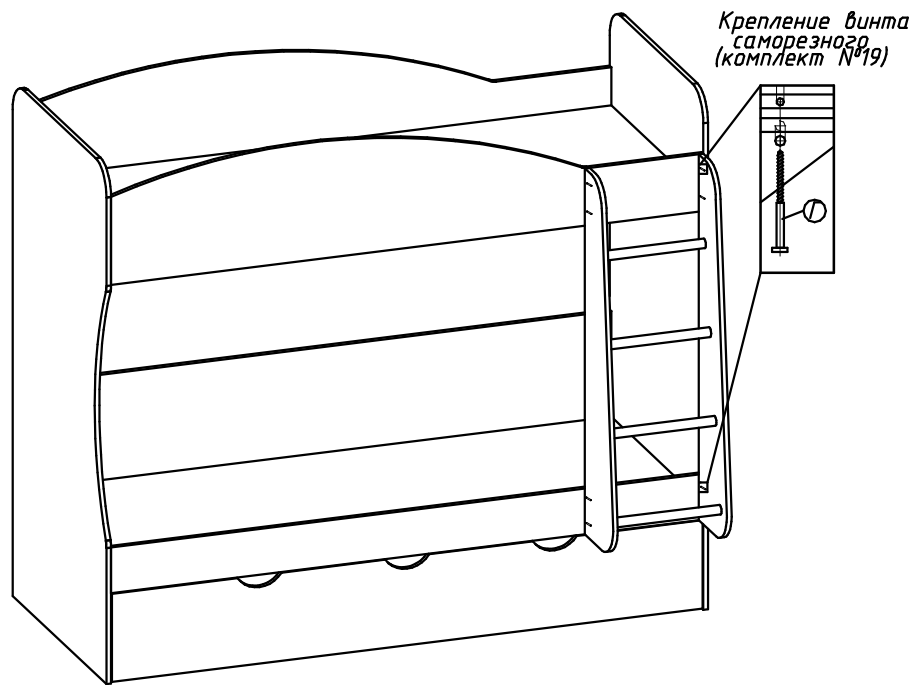

Схема установки "Лестницы 1" к "Кровати 6" :