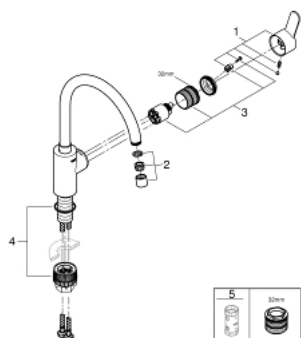

33 975 004 EUROSTYLE COSMOPOLITAN СМЕСИТЕЛЬ ОДНОРЫЧАЖНЫЙ ДЛЯ МОЙКИ, DN 15

ОПИСАНИЕ ПРОДУКТА

- высокий излив
- монтаж на одно отверстие
- **GROHE StarLight** хромированная поверхность
- **GROHE SilkMove** керамический картридж 35 мм
-
- **GROHE Zero** Раздельные пути подачи воды - не содержит никеля и свинца
- аэратор
- регулировка расхода воды
- поворотный трубкообразный излив
- выбор радиуса поворота: 0° / 150°
- гибкая подводка
- **GROHE FastFixation** быстрая монтажная система

33 975 004 EUROSTYLE COSMOPOLITAN СМЕСИТЕЛЬ ОДНОРЫЧАЖНЫЙ ДЛЯ МОЙКИ, DN 15

33 975 004 EUROSTYLE COSMOPOLITAN СМЕСИТЕЛЬ ОДНОРЫЧАЖНЫЙ ДЛЯ МОЙКИ, DN 15

ЗАПАСНЫЕ ЧАСТИ

- 1: Рычаг (Order-nr. 46750000)
 - 2: Mousseur (Order-nr. 48418000)
 - 3: Картридж малый д. Taron смес. д.пак. (Order-nr. 46374000)
 - 4: Крепежный комплект (Order-nr. 48477000)
 - 5: Ключ (Order-nr. 19332000)*
- * Optional accessories