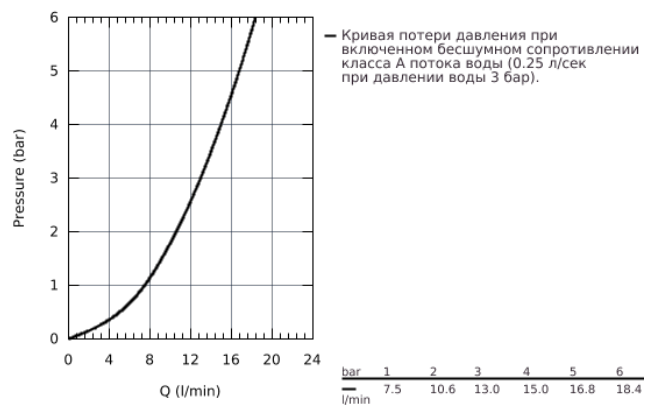

33 975 004 EUROSTYLE COSMOPOLITAN СМЕСИТЕЛЬ ОДНОРЫЧАЖНЫЙ ДЛЯ МОЙКИ, DN 15