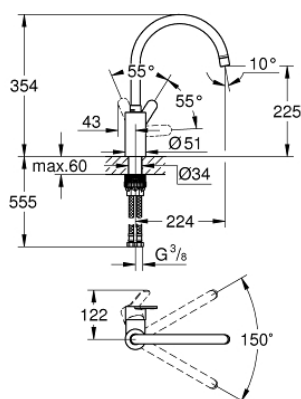

33 975 004 EUROSTYLE COSMOPOLITAN СМЕСИТЕЛЬ ОДНОРЫЧАЖНЫЙ ДЛЯ МОЙКИ, DN 15

ОПИСАНИЕ ПРОДУКТА

- высокий излив
- монтаж на одно отверстие
- **GROHE StarLight** хромированная поверхность
- **GROHE SilkMove** керамический картридж 35 мм
-
- **GROHE Zero** Раздельные пути подачи воды - не содержит никеля и свинца
- аэратор
- регулировка расхода воды
- поворотный трубкообразный излив
- выбор радиуса поворота: 0° / 150°
- гибкая подводка
- **GROHE FastFixation** быстрая монтажная система

33 975 004 EUROSTYLE COSMOPOLITAN СМЕСИТЕЛЬ ОДНОРЫЧАЖНЫЙ ДЛЯ МОЙКИ, DN 15

33 975 004 EUROSTYLE COSMOPOLITAN СМЕСИТЕЛЬ ОДНОРЫЧАЖНЫЙ ДЛЯ МОЙКИ, DN 15

ЗАПАСНЫЕ ЧАСТИ

- 1: Рычаг (Order-nr. 46750000)
 - 2: Mousseur (Order-nr. 48418000)
 - 3: Картридж малый д. Taron смес. д.пак. (Order-nr. 46374000)
 - 4: Крепежный комплект (Order-nr. 48477000)
 - 5: Ключ (Order-nr. 19332000)*
- * Optional accessories