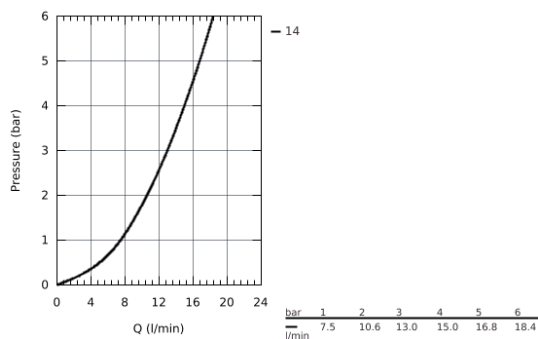

33 975 004 EUROSTYLE COSMOPOLITAN СМЕСИТЕЛЬ ОДНОРЫЧАЖНЫЙ ДЛЯ МОЙКИ, DN 15

ОПИСАНИЕ ПРОДУКТА

- высокий излив
- монтаж на одно отверстие
- **GROHE StarLight** хромированная поверхность
- **GROHE SilkMove** керамический картридж 35 мм
-
- **GROHE Zero** Раздельные пути подачи воды - не содержит никеля и свинца
- аэратор
- регулировка расхода воды
- поворотный трубкообразный излив
- выбор радиуса поворота: 0° / 150°
- гибкая подводка
- **GROHE FastFixation** быстрая монтажная система

33 975 004 EUROSTYLE COSMOPOLITAN СМЕСИТЕЛЬ ОДНОРЫЧАЖНЫЙ ДЛЯ МОЙКИ, DN 15

33 975 004 EUROSTYLE COSMOPOLITAN СМЕСИТЕЛЬ ОДНОРЫЧАЖНЫЙ ДЛЯ МОЙКИ, DN 15

ЗАПАСНЫЕ ЧАСТИ

- 1: Рычаг (Order-nr. 46750000)
 - 2: Mousseur (Order-nr. 48418000)
 - 3: Картридж малый д. Taron смес. д.пак. (Order-nr. 46374000)
 - 4: Крепежный комплект (Order-nr. 48477000)
 - 5: Ключ (Order-nr. 19332000)*
- * Optional accessories