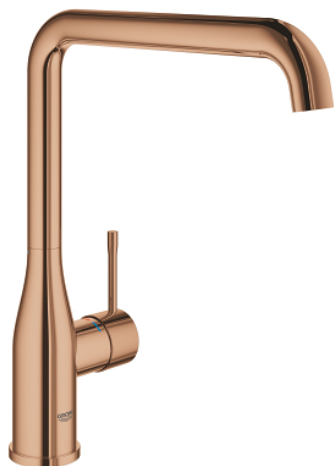

30 269 DA0 ESSENCE СМЕСИТЕЛЬ ОДНОРЫЧАЖНЫЙ ДЛЯ МОЙКИ, DN 15

ОПИСАНИЕ ПРОДУКТА

- высокий излив
- монтаж на одно отверстие
- **GROHE StarLight** покрытие поверхности
- **GROHE SilkMove** керамический картридж **28 мм**
- аэратор
- поворотный трубкообразный излив
- регулируемый радиус поворота 0° / 150° / 360°
- гибкая подводка
- система быстрого монтажа
- встроенный ограничитель температуры
- минимальное давление 1,0 бар