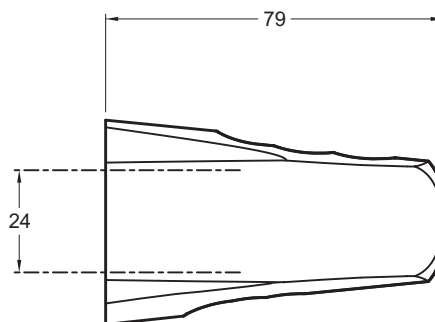

E75075

Коллекция: ОБЩАЯ КАТЕГОРИЯ

Отделка*:

CP - Хром

Технические характеристики

- РАЗМЕРЫ (CM) : 10 x 8 x 5 см
- МАТЕРИАЛ : N/A
- TYPE D'ACCESSOIRE : Держатель для душа
- ВЕС : 0.5 кг
- ТИП УСТАНОВКИ : Крепление к стене
- Трехпозиционный

Общая информация

Спецификация продукта : Держатель настенный ABS трехпозиционный. E75075. Коллекция : ОБЩАЯ КАТЕГОРИЯ. РАЗМЕРЫ (CM) : 10 x 8 x 5 см. ВЕС : 0.5 кг. МАТЕРИАЛ : N/A. ТИП УСТАНОВКИ : Крепление к стене. TYPE D'ACCESSOIRE : Держатель для душа. Трехпозиционный.