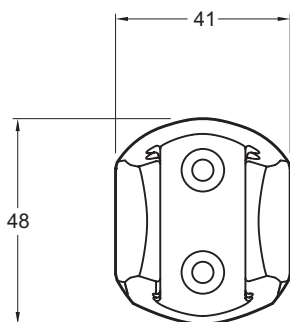

E75075

Коллекция: ОБЩАЯ КАТЕГОРИЯ

Отделка*:

CP - Хром

Технические характеристики

- РАЗМЕРЫ (CM) : 10 x 8 x 5 см
- МАТЕРИАЛ : N/A
- TYPE D'ACCESSOIRE : Держатель для душа
- ВЕС : 0.5 кг
- ТИП УСТАНОВКИ : Крепление к стене
- Трехпозиционный

Общая информация

Спецификация продукта : Держатель настенный ABS трехпозиционный. E75075. Коллекция : ОБЩАЯ КАТЕГОРИЯ. РАЗМЕРЫ (CM) : 10 x 8 x 5 см. ВЕС : 0.5 кг. МАТЕРИАЛ : N/A. ТИП УСТАНОВКИ : Крепление к стене. TYPE D'ACCESSOIRE : Держатель для душа. Трехпозиционный.