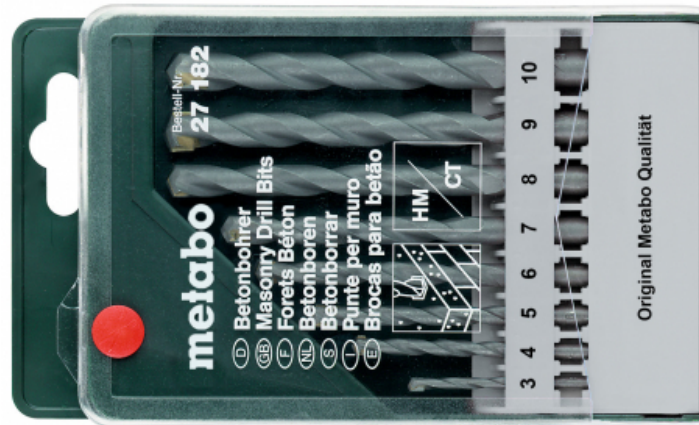

Кассета со сверлами по бетону classic, 8 предм. (627182000)

№ для заказа 627182000

EAN (Европейский номер товара) 4007430444288

Альтернативное изображение

- Сверло по бетону для обычных и ударных дрелей согласно DIN 8039, фрезерованный угловой паз, прямой заход спирали, большой срок службы, термостойкое, твердосплавная пластинка 130°, отрицательная фаска, прочное исполнение
- Поверхность: после дробеструйной обработки
- Подходит для сверления бетона, каменной кладки, природного камня
- Сверло по бетону для обычных и ударных дрелей согласно DIN 8039, фрезерованный угловой паз, прямой заход спирали, большой срок службы, термостойкое, твердосплавная пластина 130°, отрицательная фаска, прочное исполнение, поверхность после дробеструйной обработки. Подходит для сверления бетона, каменной кладки, натурального камня
- 8 предм. в пластиковой кассете: Ø 3 / 4 / 5 / 6 / 7 / 8 / 9 / 10 мм