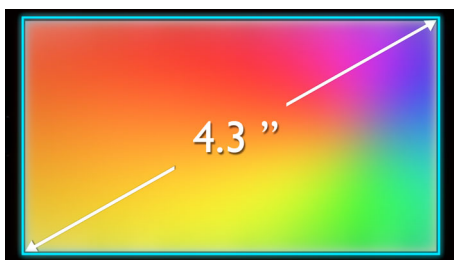

Сенсорный экран 4,3" qHD

Ваш мобильный телефон Philips оснащен великолепным 4,3-дюймовым дисплеем qHD, которому позавидуют все ваши друзья. Дисплей обеспечивает отличную видимость с любого угла обзора, а насыщенность и яркость цветов гарантируют превосходное качество изображения. Более того, управление телефоном на широком экране выполняется быстро и удобно. Показывайте новые снимки друзьям или посещайте любимые сайты — 4,3-дюймовый экран обеспечит непревзойденные впечатления от увиденного.