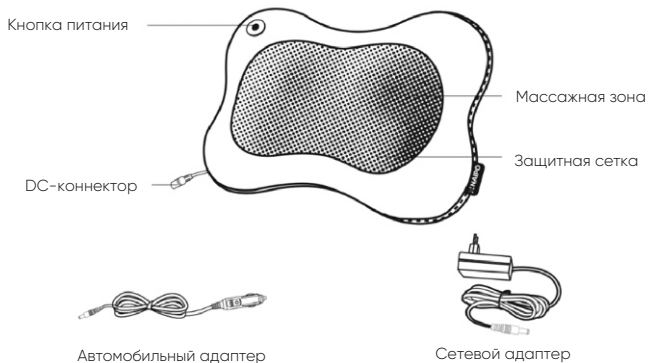

Зоны массажа:

Шея

Спина

Живот

Бедра

Голени

Составляющие части:

- Кнопка питания.
- Массажная зона: 2 массажных узла (4 ролика) Шиацу.
- Защитная сетка.
- DC-коннектор.
- Ремень для крепления на подголовник.
- Сетевой адаптер.
- Автомобильный адаптер.

Особенности использования:

1. Подключите устройство к источнику питания.
2. Нажмите кнопку питания, чтобы включить устройство. По умолчанию включится массаж Шиацу и инфракрасный подогрев.
3. Нажмите кнопку питания еще раз, чтобы отключить функцию инфракрасного подогрева.
4. Нажмите и удерживайте кнопку питания в течение 3 сек, чтобы отключить все функции.
5. После использования устройства в течение 20 мин подождите 30 мин, прежде чем использовать снова.