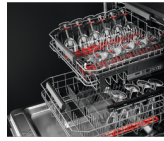

FSR52917Z Dishwasher

Безупречная чистота каждого бокала Ручная мойка не потребуется

Решение GlassCare современной посудомоечной машины AEG профессионально позаботится о стеклянной посуде в течение всего цикла мойки. Уникальное решение SoftGrip позаботится о бережном, но твердом удержании ножек всех

Каждый бокал. Фиксация с целью защиты

Решение AEG GlassHolder обеспечивает всей посуде из стекла полную безопасность. Нижняя полка оснащена системами SoftGrips и SoftSpikes, разработанными специально для удержания стеклянной посуды. Цикл за циклом они помогают

MaxiFlex: регулируемые отделения и удобство мытья.

Ящик MaxiFlex: в посудомоечной машине поместится все. Его конструкция позволяет размещать кухонные принадлежности любых размеров. Какими бы большими или громоздкими они ни были. Гибкие разделители и доведенная до