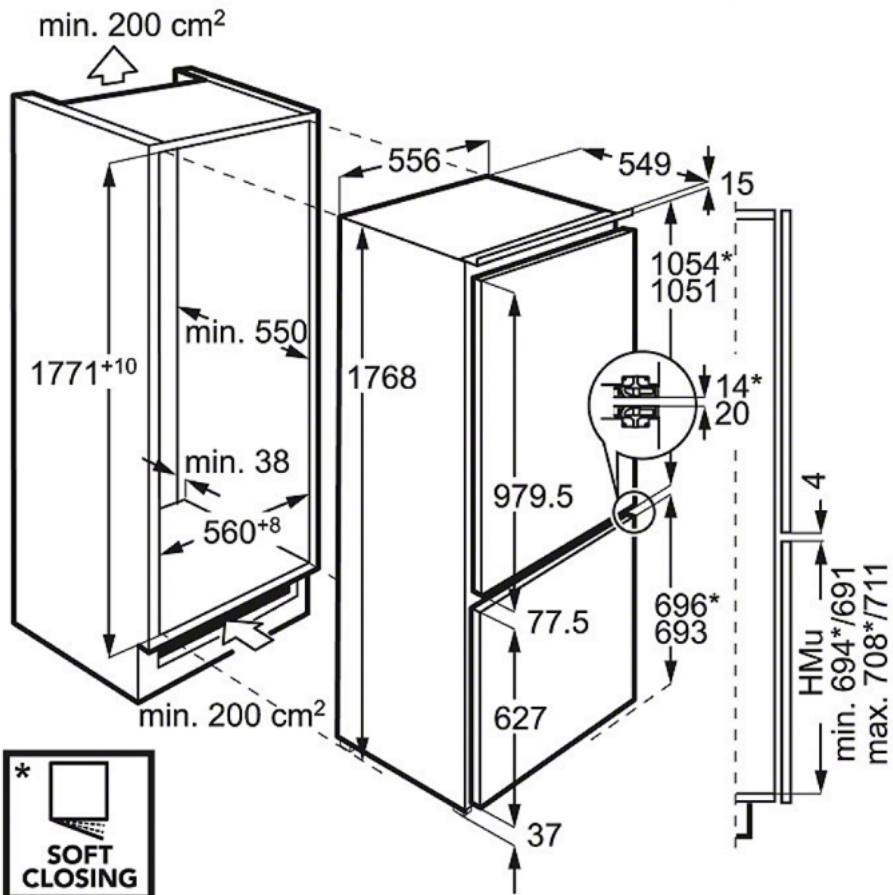

SCR81864TC Combi Bottom

PSGBRE130D000004