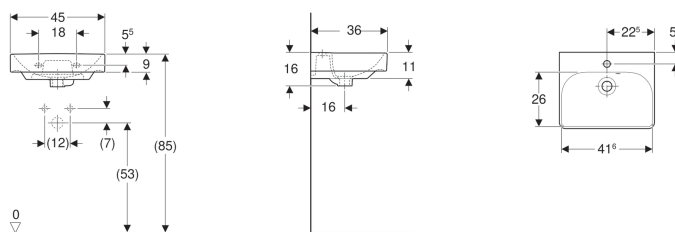

Раковина Geberit Smyle Square, с асимметричным переливом

Образец

Характеристики

- Возможна установка на мебель
- Перелив, асимметричный

Технические характеристики

Материал | Сантехнический фарфор

Арт. №	Цвет / поверхность	Отверстие под смеситель	Перелив	В	Ширина тумбы	Н	Т
500.222.01.1	Белый	По центру	На виду	45 см	44.2 см	16 см	36 см