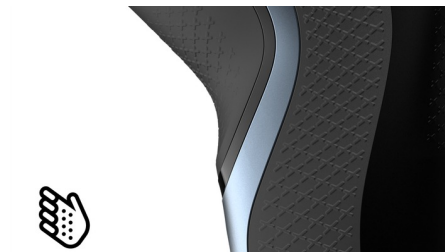

27 самозатачивающихся лезвий

Достигайте гладкой кожи каждый раз благодаря 27 самозатачивающимся лезвиям высокой точности.

Откидной триммер

Добавьте финальные штрихи к своему образу со съемным триммером. Он идеально подойдет для ухода за усами и подравнивания бакенбард.

Эргономичный дизайн

Уверенно управляйтесь с бритвой благодаря эргономичному дизайну, обеспечивающему надежный хват во время бритья.

Прорезиненная рукоятка

Уверенно держите бритву и выполняйте точное бритье благодаря эргономичной прорезиненной рукоятке, которая обеспечивает надежный хват, даже когда вы бреетесь под душем.