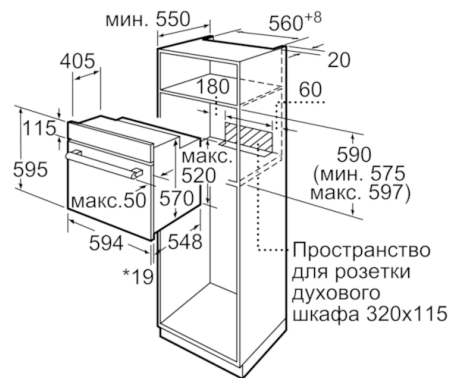

Техническая информация

- Универсальный противень, Комбинированная решетка, Эмалированный противень для выпечки
- Класс энергоэффективности (в соответствии с нормами ЕС № 65/2014): A
Энергопотребление за цикл в обычном режиме: 0.98 кВт/ч
Энергопотребление за цикл в режиме усиленной работы вентилятора: 0.79 кВт/ч
Количество камер: 1
Источник нагрева: электрический
Объем камеры: 66 л
- Мощность подключения: 3.3 кВт
- Длина сетевого кабеля: 100 см
- Размеры прибора (ВхШхГ): 595 ммх594 ммх548 мм
- Размеры ниши для встраивания (ВхШхГ): 575 ммх597 ммх560 ммх568 ммх550 мм
- Пожалуйста, следуйте схемам встраивания и инструкции по монтажу

**Serie | 4, Встраиваемый духовой шкаф, 60
x 60 см, черный
HBF534EB0R**

* 20 мм для металлических фронтальных панелей

Размеры в мм

* 20 мм для металлических фронтальных панелей

Размеры в мм

* При металлической фронтальной панели 20 мм

Размеры в мм