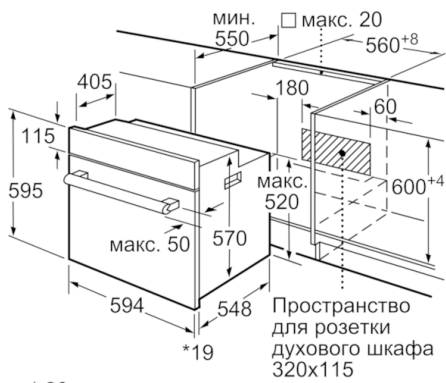

Техническая информация

- Универсальный противень, Комбинированная решетка, Эмалированный противень для выпечки
- Класс энергоэффективности (в соответствии с нормами ЕС № 65/2014): A
Энергопотребление за цикл в обычном режиме: 0.98 кВт/ч
Энергопотребление за цикл в режиме усиленной работы вентилятора: 0.79 кВт/ч
Количество камер: 1
Источник нагрева: электрический
Объем камеры: 66 л
- Мощность подключения: 3.3 кВт
- Длина сетевого кабеля: 100 см
- Размеры прибора (ВхШхГ): 595 ммх594 ммх548 мм
- Размеры ниши для встраивания (ВхШхГ): 575 ммх597 ммх560 ммх568 ммх550 мм
- Пожалуйста, следуйте схемам встраивания и инструкции по монтажу

**Serie | 4, Встраиваемый духовой шкаф, 60
x 60 см, черный
HBF534EB0R**

* 20 мм для металлических фронтальных панелей

Размеры в мм

* 20 мм для металлических фронтальных панелей

Размеры в мм

* При металлической фронтальной панели 20 мм