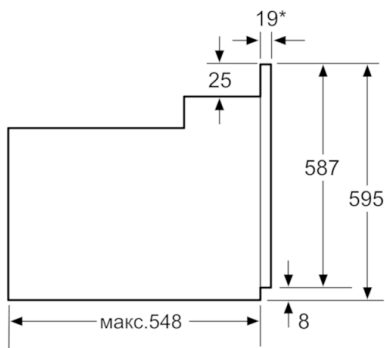

Техническая информация

- Универсальный противень, Комбинированная решетка, Эмалированный противень для выпечки
- Класс энергоэффективности (в соответствии с нормами ЕС № 65/2014): A
Энергопотребление за цикл в обычном режиме: 0.98 кВт/ч
Энергопотребление за цикл в режиме усиленной работы вентилятора: 0.79 кВт/ч
Количество камер: 1
Источник нагрева: электрический
Объем камеры: 66 л
- Мощность подключения: 3.3 кВт
- Длина сетевого кабеля: 100 см
- Размеры прибора (ВхШхГ): 595 ммх594 ммх548 мм
- Размеры ниши для встраивания (ВхШхГ): 575 ммх597 ммх560 ммх568 ммх550 мм
- Пожалуйста, следуйте схемам встраивания и инструкции по монтажу

**Serie | 4, Встраиваемый духовой шкаф, 60
x 60 см, черный
HBF534EB0R**

* 20 мм для металлических фронтальных панелей

Размеры в мм

* 20 мм для металлических фронтальных панелей

Размеры в мм

* При металлической фронтальной панели 20 мм

Размеры в мм