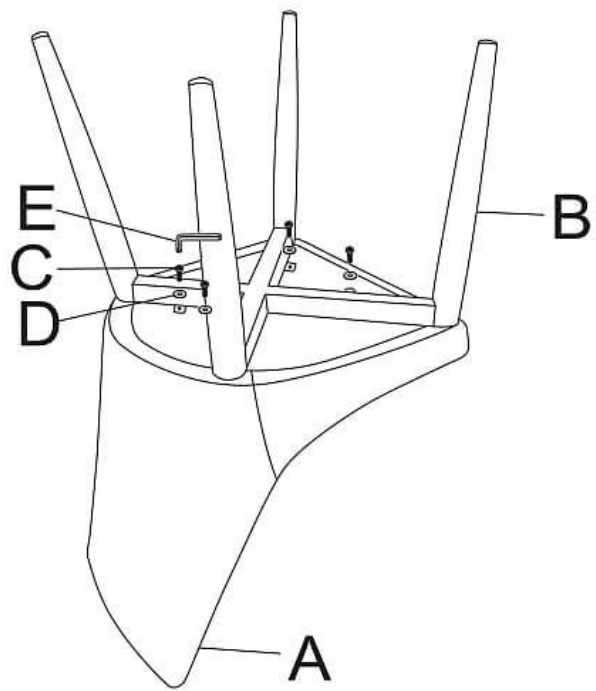

A  1	C  4	E  1							
B  1	D  4								

①

②

IMPORTER / IMPORTED BY:  
 SIGNAL MEBLE  
 UL. KILIŃSKIEGO 35B  
 27-400 OSTROWIEC ŚW.  
 POLAND  
 WYPRODUKOWANO W CHINACH / MADE IN CHINA

**ALBI**