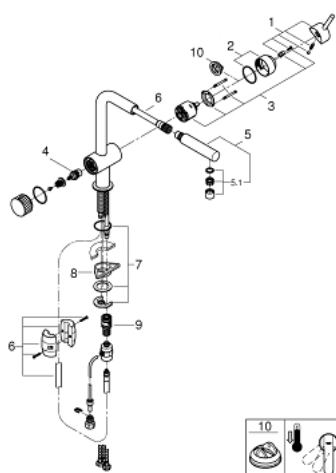

31 721 000 GROHE BLUE PURE СМЕСИТЕЛЬ ОДНОРЫЧАЖНЫЙ ДЛЯ МОЙКИ С ФУНКЦИЕЙ ОЧИСТКИ ВОДОПРОВОДНОЙ ВОДЫ

ОПИСАНИЕ ПРОДУКТА

- монтаж на одно отверстие
- L-образный излив
- выдвижной излив с аэратором
- отдельная рукоятка для фильтрованной воды
- керамический вентиль 1/2"
- **GROHE StarLight** хромированная поверхность
- **GROHE SilkMove** керамический картридж Ø 46 мм
- поворотный трубкообразный излив
- диапазон поворота 90°
- отдельные водотоки для питьевой и водопроводной воды
- гибкая подводка
- фильтры и переходники к ним приобретаются отдельно
- можно использовать с 40 438 001 - фильтр с переходником и счетчиком

31 721 000 GROHE BLUE PURE СМЕСИТЕЛЬ ОДНОРЫЧАЖНЫЙ ДЛЯ МОЙКИ С ФУНКЦИЕЙ ОЧИСТКИ ВОДОПРОВОДНОЙ ВОДЫ

ЗАПАСНЫЕ ЧАСТИ

- 1: Рычаг (Order-nr. 46015000)
 - 2: колпачок (Order-nr. 46025000)
 - 3: Картридж керамич. (Order-nr. 46048000)
 - 4: Ceramic headpart 1/2" (Order-nr. 48509000)
 - 5: Pull out spray (Order-nr. 46999000)
 - 5.1: Mousseur (Order-nr. 48194000)
 - 6: Hose for pull-out shower (Order-nr. 48378000)
 - 7: Обратн.резьб.соедин. (Order-nr. 46345000)
 - 8: Стабилизирующая подкладка (Order-nr. 05334000)
 - 9: Переходник-защелка (Order-nr. 46315000)
 - 10: Ограничитель температуры (Order-nr. 46375000)*
- * Optional accessories