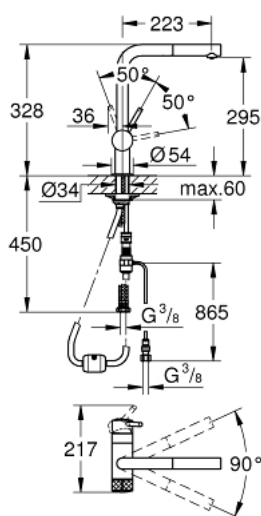

31 721 000 GROHE BLUE PURE СМЕСИТЕЛЬ ОДНОРЫЧАЖНЫЙ ДЛЯ МОЙКИ С ФУНКЦИЕЙ ОЧИСТКИ ВОДОПРОВОДНОЙ ВОДЫ

ОПИСАНИЕ ПРОДУКТА

- монтаж на одно отверстие
- L-образный излив
- выдвижной излив с аэратором
- отдельная рукоятка для фильтрованной воды
- керамический вентиль 1/2"
- **GROHE StarLight** хромированная поверхность
- **GROHE SilkMove** керамический картридж Ø 46 мм
- поворотный трубкообразный излив
- диапазон поворота 90°
- отдельные водотоки для питьевой и водопроводной воды
- гибкая подводка
- фильтры и переходники к ним приобретаются отдельно
- можно использовать с 40 438 001 - фильтр с переходником и счетчиком

31 721 000 GROHE BLUE PURE СМЕСИТЕЛЬ ОДНОРЫЧАЖНЫЙ ДЛЯ МОЙКИ С ФУНКЦИЕЙ ОЧИСТКИ ВОДОПРОВОДНОЙ ВОДЫ

ЗАПАСНЫЕ ЧАСТИ

- 1: Рычаг (Order-nr. 46015000)
 - 2: колпачок (Order-nr. 46025000)
 - 3: Картридж керамич. (Order-nr. 46048000)
 - 4: Ceramic headpart 1/2" (Order-nr. 48509000)
 - 5: Pull out spray (Order-nr. 46999000)
 - 5.1: Mousseur (Order-nr. 48194000)
 - 6: Hose for pull-out shower (Order-nr. 48378000)
 - 7: Обратн.резьб.соедин. (Order-nr. 46345000)
 - 8: Стабилизирующая подкладка (Order-nr. 05334000)
 - 9: Переходник-защелка (Order-nr. 46315000)
 - 10: Ограничитель температуры (Order-nr. 46375000)*
- * Optional accessories