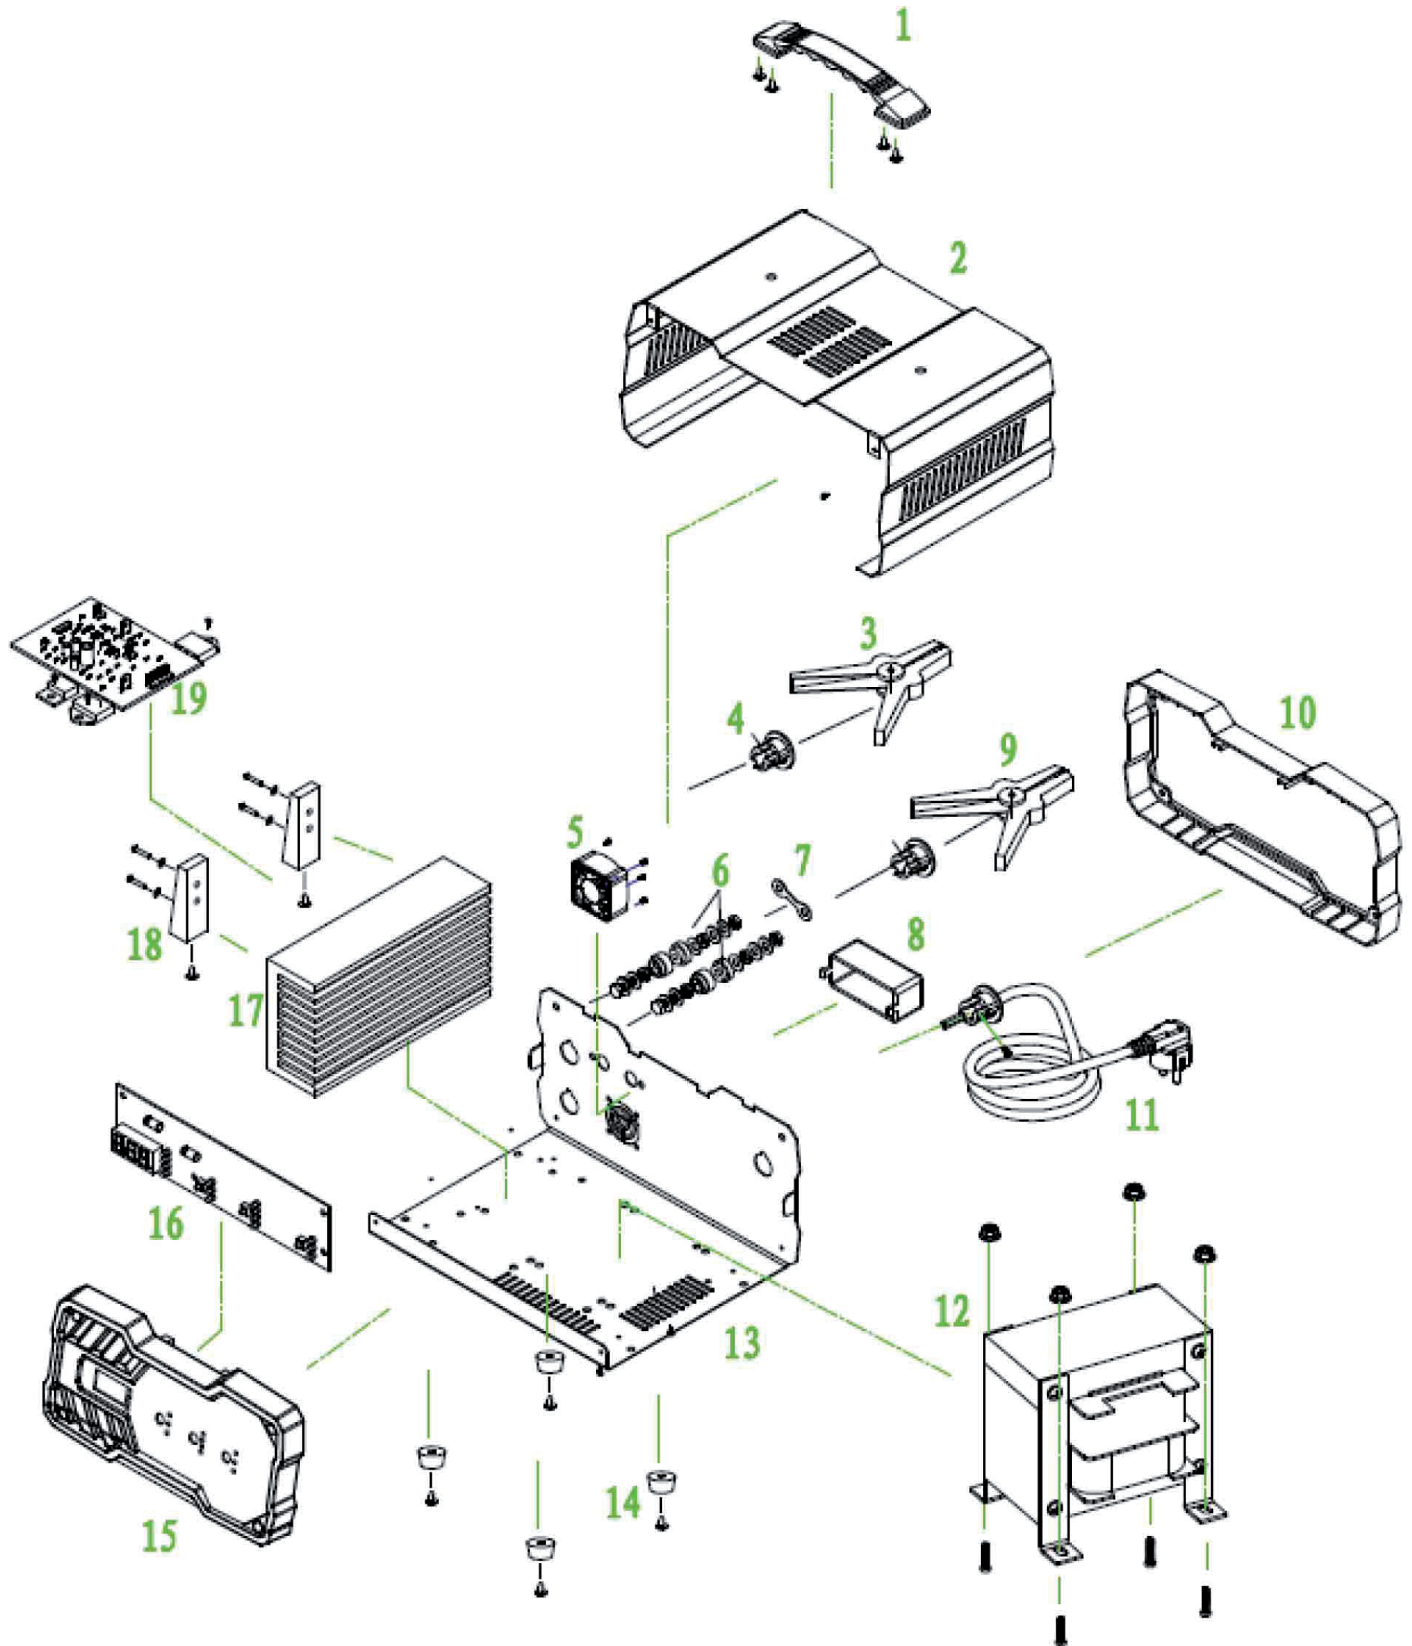

Пуско-зарядное устройство «Калибр ПЗУ-100И»

Пуско-зарядное устройство «Калибр ПЗУ-100И»

Поз.	Наименование	Артикул
1	Рукоятка	ПЗУ100И(КD).01
2	Корпус	ПЗУ100И(КD).02
3	Зажим "крокодил" красный + Кабель	У07222
4	Сальник кабельный	ПЗУ100И(КD).04
5	Вентилятор WX4020 0.3A 5V DC	У07224
6	Крепёж предохранителя	ПЗУ100И(КD).06
7	Предохранитель 80А	У03740
8	Крышка предохранителя	ПЗУ100И(КD).08
9	Зажим "крокодил" чёрный + Кабель	У07223
10	Крышка декоративная	ПЗУ100И(КD).10
11	Кабель питания	ПЗУ100И(КD).11
12	Трансформатор	ПЗУ100И(КD).12
13	Основание	ПЗУ100И(КD).13
14	Ножка резиновая	ПЗУ100И(КD).14
15	Крышка корпуса	ПЗУ100И(КD).15
16	Плата индикации	ПЗУ100И(КD).16
17	Радиатор	ПЗУ100И(КD).17
18	Кронштейн	ПЗУ100И(КD).18
19	Плата рабочая GA338S172C	У06072