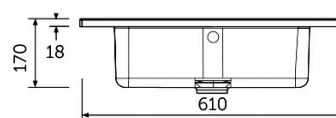

RAK-JOY - JOYDI06101WH

Умывальник | Встраиваемый

RAK
CERAMICS

Технические спецификации

Размеры:	610 x 465 mm
Цвет:	Чисто белый
Форма раковины:	Прямоугольник
Переливное отверстие:	да
Комплекты:	RAK-JOY

Код	Название
JOYWB4106AWHA	60CM Drop In Wash Basin

Dimensions: All dimensions in mm tolerance $\pm 5\%$ for below 200mm and $\pm 3\%$ for above 200mm.

Note: Due to a continuing development programme to improve design and performance, the manufacturer reserves all rights to vary specifications without prior information.