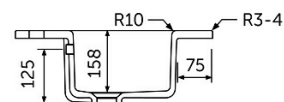

RAK-JOY - JOYDI06101WH

Умывальник | Встраиваемый

RAK
CERAMICS

Технические спецификации

Размеры:	610 x 465 mm
Цвет:	Чисто белый
Форма раковины:	Прямоугольник
Переливное отверстие:	да
Комплекты:	RAK-JOY

Код	Название
JOYWB4106AWHA	60CM Drop In Wash Basin

Dimensions: All dimensions in mm tolerance $\pm 5\%$ for below 200mm and $\pm 3\%$ for above 200mm.

Note: Due to a continuing development programme to improve design and performance, the manufacturer reserves all rights to vary specifications without prior information.