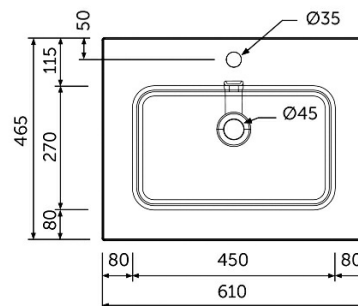

RAK-JOY - JOYDI06101WH

Умывальник | Встраиваемый

RAK
CERAMICS

Технические спецификации

Размеры:	610 x 465 mm
Цвет:	Чисто белый
Форма раковины:	Прямоугольник
Переливное отверстие:	да
Комплекты:	RAK-JOY

Код	Название
JOYWB4106AWHA	60CM Drop In Wash Basin

Dimensions: All dimensions in mm tolerance $\pm 5\%$ for below 200mm and $\pm 3\%$ for above 200mm.

Note: Due to a continuing development programme to improve design and performance, the manufacturer reserves all rights to vary specifications without prior information.