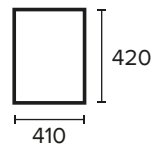

КУБ

пуф

Упаковка

0,9 м³

1 - 480x430x430

7,4 кг

наполнитель сиденья
ППУ

возможны различные варианты исполнения