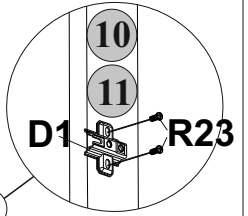

“PROVANS” Шкаф 3DG2S

A1 47 	A2 55 	A9 4
B5 1 	S5 26 	S6 1
G 1,5x26 70 	N1 6 	R3 3x20 32
E2 8 	D1 12 	C1 8x35 50
R23 6,3x13 24 	Ri2 3,5x16 36 	E4 4
H17 4 	M4 4x22 8 	P1 20
R24 7x50 20 	I 1 	Q 8
Z14 500 2 	R27 5,0x13 24 	S8 самокл 6
L2 500 мм 2 	Q2 2 	S3 8
		Y1 2

I

5 + 10

6 + 11