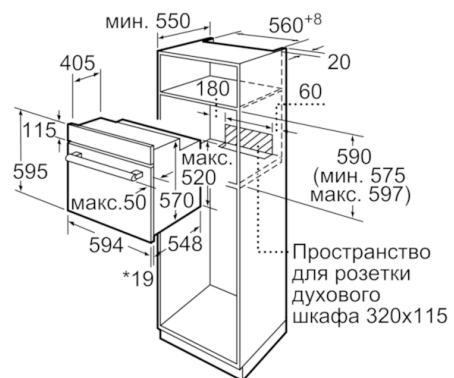

Техническая информация

- 1 x Комбинированная решетка, 1 x Универсальный противень
- Класс энергоэффективности (в соответствии с нормами ENr. 65/2014): A
Энергопотребление за цикл в обычном режиме: 0.98 кВт/ч
Энергопотребление за цикл в режиме усиленной работы вентилятора: 0.79 кВт/ч
Количество камер: 1
Источник нагрева: электрический
Объём камеры: 66 л
- Мощность подключения: 3.3 кВт
- Длина сетевого кабеля: 100 см
- Размеры прибора (ВхШхГ): 595 мм x 594 мм x 548 мм
- Размеры ниши для встраивания (ВхШхГ): 575 мм - 597 мм x 560 мм - 568 мм x 550 мм
- Пожалуйста, следуйте схемам встраивания и инструкции по монтажу

**Serie | 2, Встраиваемый духовой шкаф,
белый
HBF114BV0R**

* 20 мм для металлических фронтальных панелей

Размеры в мм

* 20 мм для металлических фронтальных панелей

Размеры в мм

* При металлической фронтальной панели 20 мм