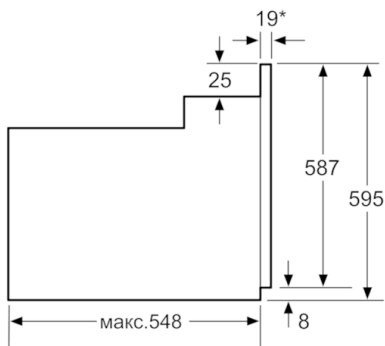

Техническая информация

- 1 x Комбинированная решетка, 1 x Универсальный противень
- Класс энергоэффективности (в соответствии с нормами ENr. 65/2014): A
Энергопотребление за цикл в обычном режиме: 0.98 кВт/ч
Энергопотребление за цикл в режиме усиленной работы вентилятора: 0.79 кВт/ч
Количество камер: 1
Источник нагрева: электрический
Объём камеры: 66 л
- Мощность подключения: 3.3 кВт
- Длина сетевого кабеля: 100 см
- Размеры прибора (ВхШхГ): 595 мм x 594 мм x 548 мм
- Размеры ниши для встраивания (ВхШхГ): 575 мм - 597 мм x 560 мм - 568 мм x 550 мм
- Пожалуйста, следуйте схемам встраивания и инструкции по монтажу

**Serie | 2, Встраиваемый духовой шкаф,
белый
HBF114BV0R**

* 20 мм для металлических фронтальных панелей

Размеры в мм

* 20 мм для металлических фронтальных панелей

Размеры в мм

* При металлической фронтальной панели 20 мм

Размеры в мм