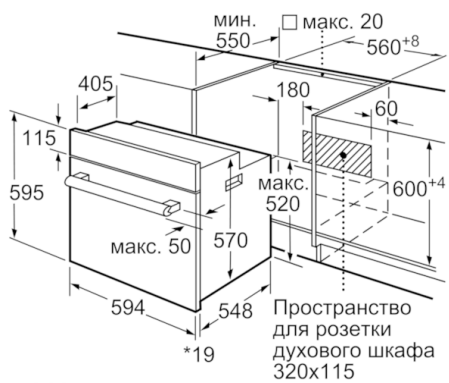

**Serie | 2, Встраиваемый духовой шкаф,
белый
HBF114BV0R**

* 20 мм для металлических фронтальных панелей

Размеры в мм