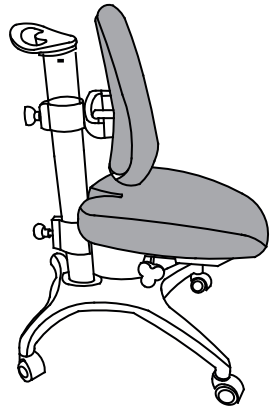

FD FUN DESK

ERGONOMIC STUDY CHAIR Model: Bello I Assembly Instructions

A 	B 	
C 	D 	
E 	H 	
F 	G 	I 

1 I,F,E,H,G

2 C,B

3 A,D

 cm	 cm	 cm
<85	20	34
85-100	22	40
101-115	26	46
116-130	30	52
131-145	34	58
146-160	38	64
161-175	42	70
176-180	46	76