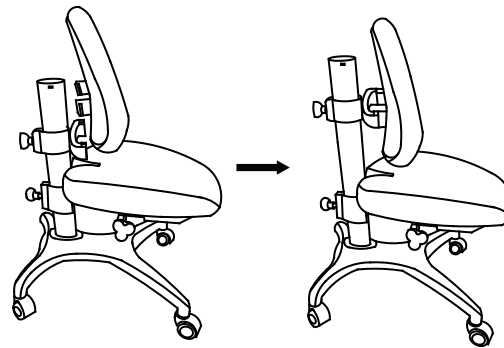

FD FUN DESK

ERGONOMIC STUDY CHAIR Model: Bello I Assembly Instructions

A 	B 	
C 	D 	
E 	H 	
F 	G 	I 

1 I,F,E,H,G

2 C,B

3 A,D

 cm	 cm	 cm
<85	20	34
85-100	22	40
101-115	26	46
116-130	30	52
131-145	34	58
146-160	38	64
161-175	42	70
176-180	46	76