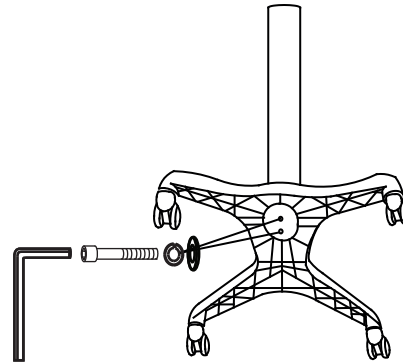

FD FUN DESK

ERGONOMIC STUDY CHAIR Model: Bello I Assembly Instructions

A 	B 	
C 	D 	
E 	H 	
F 	G 	I 

1 I,F,E,H,G

2 C,B

3 A,D

 cm	 cm	 cm
<85	20	34
85-100	22	40
101-115	26	46
116-130	30	52
131-145	34	58
146-160	38	64
161-175	42	70
176-180	46	76