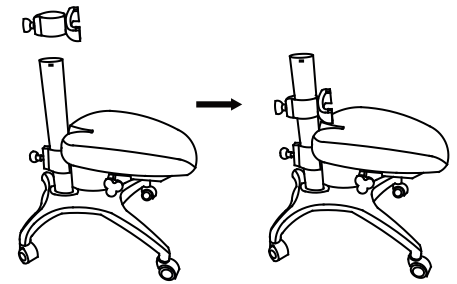

FD FUN DESK

ERGONOMIC STUDY CHAIR Model: Bello I Assembly Instructions

A 	B 	
C 	D 	
E 	H 	
F 	G 	I 

1 I,F,E,H,G

2 C,B

3 A,D

 cm	 cm	 cm
<85	20	34
85-100	22	40
101-115	26	46
116-130	30	52
131-145	34	58
146-160	38	64
161-175	42	70
176-180	46	76