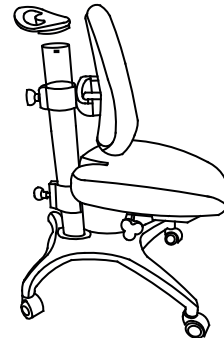

FD FUN DESK

ERGONOMIC STUDY CHAIR Model: Bello I Assembly Instructions

A 	B 	
C 	D 	
E 	H 	
F 	G 	I 

1 I,F,E,H,G

2 C,B

3 A,D

 cm	 cm	 cm
<85	20	34
85-100	22	40
101-115	26	46
116-130	30	52
131-145	34	58
146-160	38	64
161-175	42	70
176-180	46	76