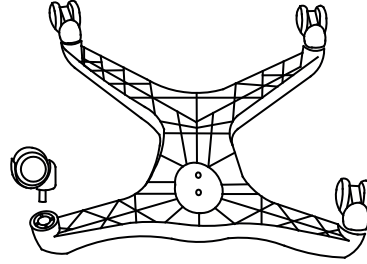

FD FUN DESK

ERGONOMIC STUDY CHAIR Model: Bello I Assembly Instructions

A 	B 	
C 	D 	
E 	H 	
F 	G 	I 

1 I,F,E,H,G

2 C,B

3 A,D

 cm	 cm	 cm
<85	20	34
85-100	22	40
101-115	26	46
116-130	30	52
131-145	34	58
146-160	38	64
161-175	42	70
176-180	46	76