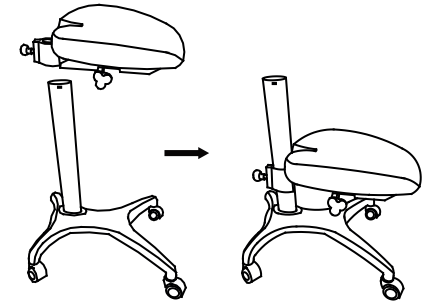

FD FUN DESK

ERGONOMIC STUDY CHAIR Model: Bello I Assembly Instructions

A 	B 	
C 	D 	
E 	H 	
F 	G 	I 

1 I,F,E,H,G

2 C,B

3 A,D

 cm	 cm	 cm
<85	20	34
85-100	22	40
101-115	26	46
116-130	30	52
131-145	34	58
146-160	38	64
161-175	42	70
176-180	46	76