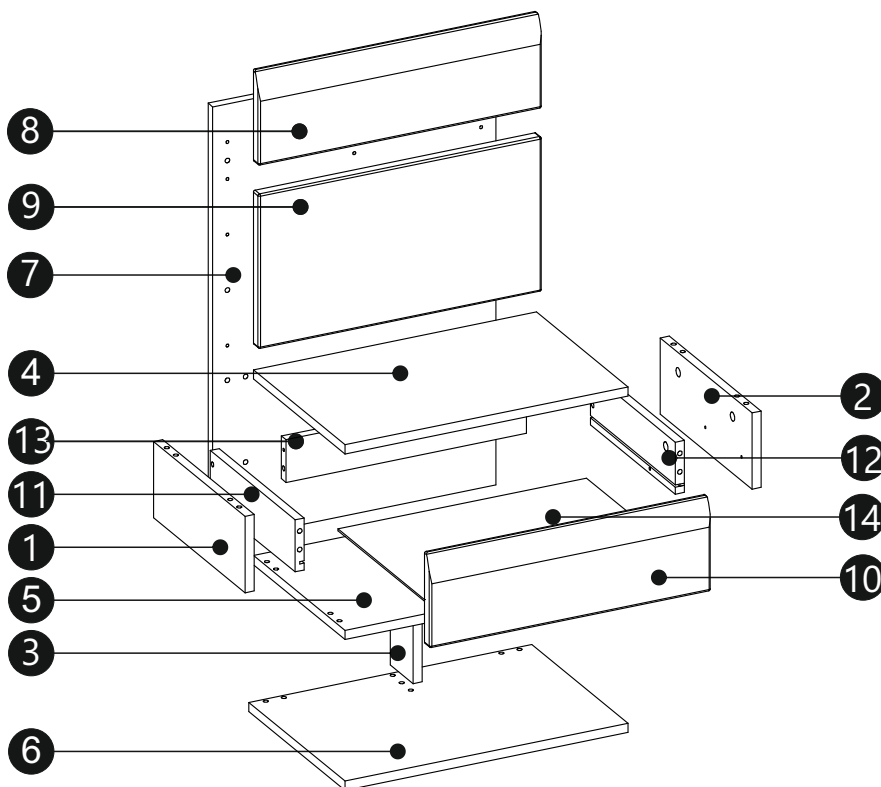

Инструкция по сборке

Набор модульной мебели «LIMATE»

Тумба прикроватная 1S/ТУР 95 АН-027.23.00.00

Дата изготовления

Штамп ОТК

ИООО « АНРЭКС »
Республика Беларусь, 224025
г.Брест, ул. Катин Бор, 119
тел/факс (+375162) 29-74-68

1	324	132	16	x1	1/1
2	324	132	16	x1	1/1
3	120	80	16	x1	1/1
4	500	324	16	x1	1/1
5	500	324	16	x1	1/1
6	500	340	16	x1	1/1
7	754	500	16	x1	1/1
8	500	160	19	x1	1/1
9	500	267	19	x1	1/1
10	496	160	19	x1	1/1
11	300	90	16	x1	1/1
12	300	90	16	x1	1/1
13	425	74	16	x1	1/1
14	439	305	3	x1	1/1