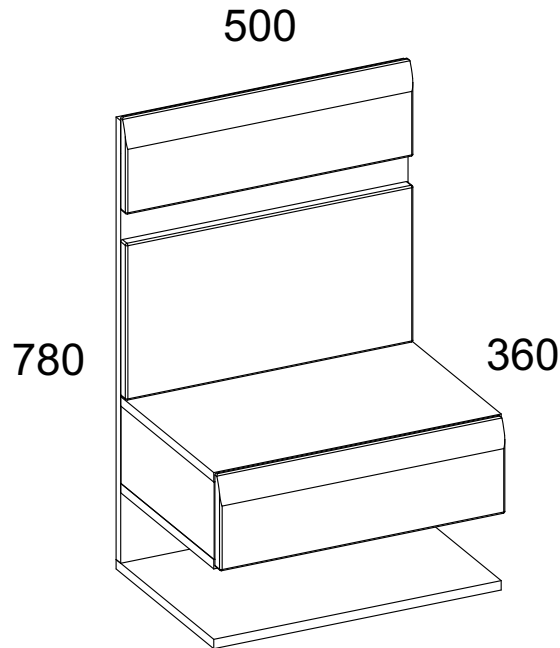

Инструкция по сборке

Набор модульной мебели «LIMATE»

Тумба прикроватная 1S/ТУР 95 АН-027.23.00.00

Дата изготовления

Штамп ОТК

ИООО « АНРЭКС »
Республика Беларусь, 224025
г.Брест, ул. Катин Бор, 119
тел/факс (+375162) 29-74-68

ЕАЭС№ BY/112 11.01. TP025 018 03775
от 29.03.2018
по 28.03.2023

A0 x4 $\varnothing 8 \times 24$ 	A1 x23 $\varnothing 8 \times 35$ 	C2 x8 5 x 13 
E0a x6 	E1 x6 	F1 x6 
G0a x4 	G0b x13 	G1 x17 $\varnothing 7 \times 50$ 
J6 x12 4 x 30 	M x1 	N1 x3 3 x 16 
P1 x2 	T10 x1 310 	x2 

1	324	132	16	x1	1/1
2	324	132	16	x1	1/1
3	120	80	16	x1	1/1
4	500	324	16	x1	1/1
5	500	324	16	x1	1/1
6	500	340	16	x1	1/1
7	754	500	16	x1	1/1
8	500	160	19	x1	1/1
9	500	267	19	x1	1/1
10	496	160	19	x1	1/1
11	300	90	16	x1	1/1
12	300	90	16	x1	1/1
13	425	74	16	x1	1/1
14	439	305	3	x1	1/1