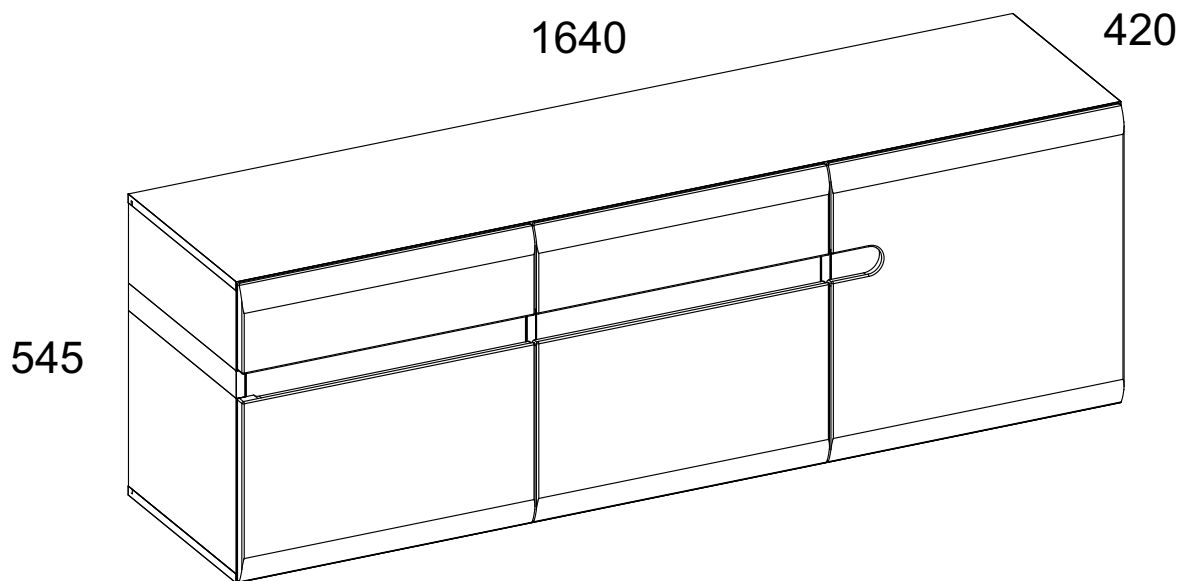

Инструкция по сборке

Набор мебели для общей комнаты «**LINATE**»

Шкаф навесной 3D/ТУР 67

АН-027.16.00.00

Дата изготовления

Штамп ОТК

ИООО “ АНРЭКС ”

Республика Беларусь, 224025
г.Брест, ул. Катин Бор, 119
тел/факс (+375162) 29-74-68

R4 x40 1,4 x 25 
--

x4 

1	515	400	16	x1	2/2
2	515	400	16	x1	2/2
3	515	400	16	x1	2/2
4	515	400	16	x1	2/2
5	1640	403	16	x2	2/2
6	520	370	16	x2	1/2
7	528	370	16	x1	1/2
8	543	160	19	x1	1/2
9	519	80	16	x1	1/2