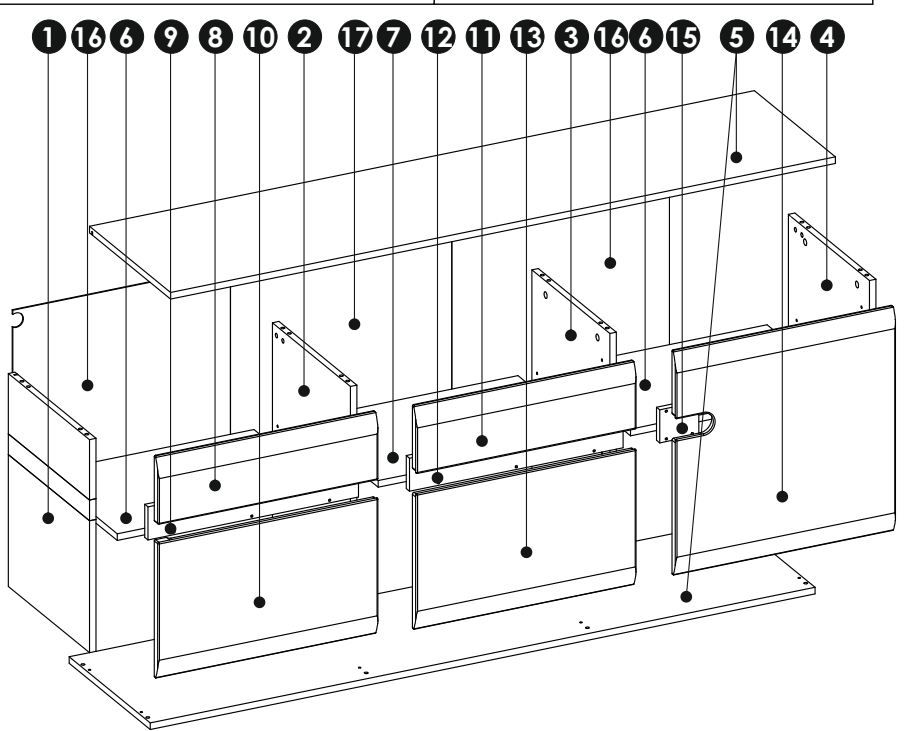

Инструкция по сборке

Набор мебели для общей комнаты «**LINATE**»

Шкаф навесной 3D/ТУР 67

АН-027.16.00.00

Дата изготовления

Штамп ОТК

ИООО “ АНРЭКС ”

Республика Беларусь, 224025
г.Брест, ул. Катин Бор, 119
тел/факс (+375162) 29-74-68

R4 x40 1,4 x 25 
--

x4 

1	515	400	16	x1	2/2
2	515	400	16	x1	2/2
3	515	400	16	x1	2/2
4	515	400	16	x1	2/2
5	1640	403	16	x2	2/2
6	520	370	16	x2	1/2
7	528	370	16	x1	1/2
8	543	160	19	x1	1/2
9	519	80	16	x1	1/2