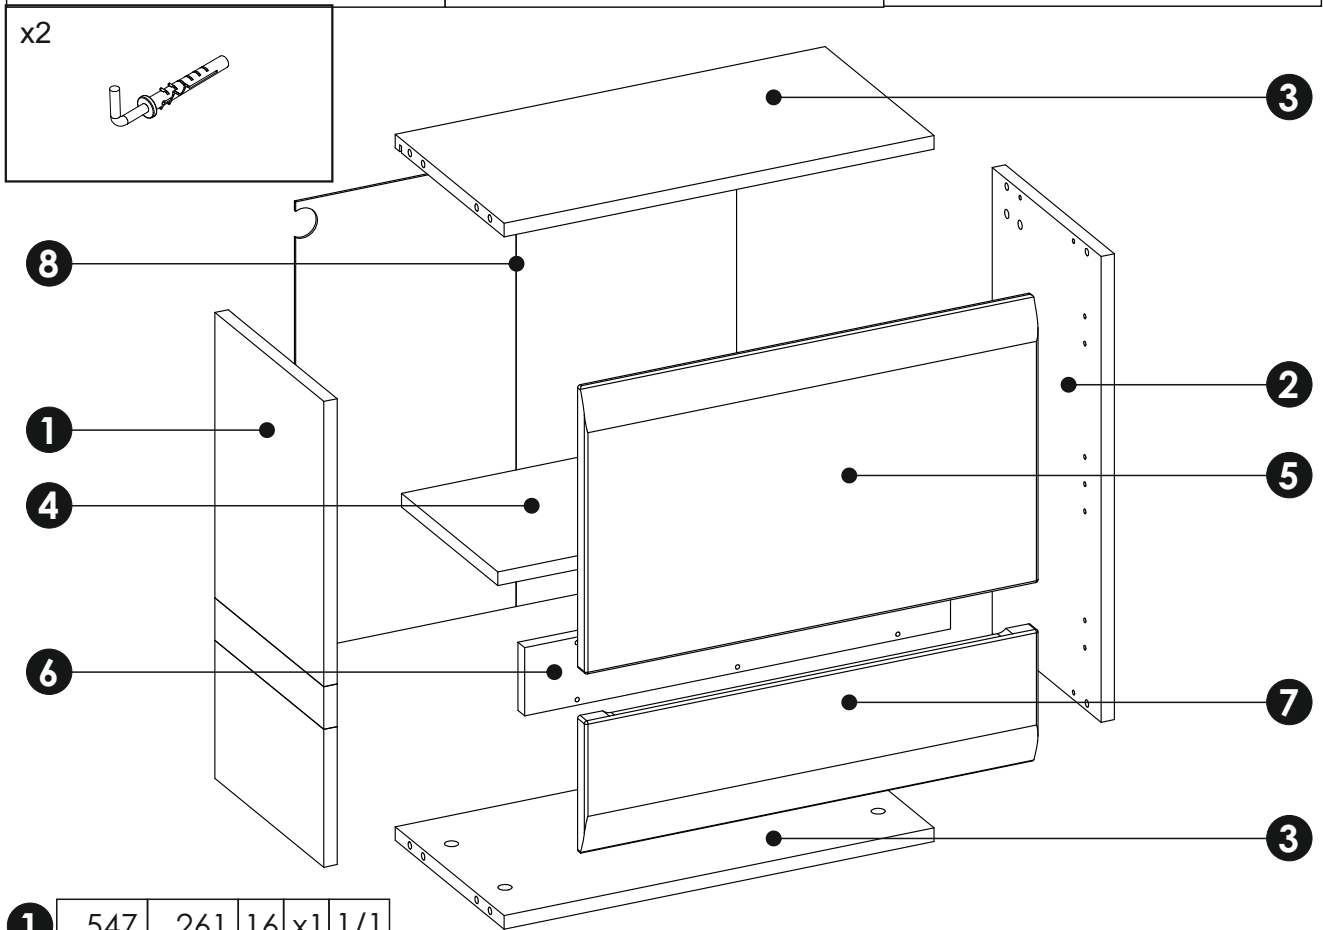

A1 x8 $\phi 8 \times 35$ 	BC10 x2 	BC11 x2
C1 x4 4 x 13 	D2 x4 	E0 x8
E1 x8 	F1 x8 	J6 x6 4 x 30
M x1 	P8A x1 	R4 x30 1,4 x 25

1	547	261	16	x1	1/1
2	547	261	16	x1	1/1
3	515	261	16	x2	1/1
4	513	231	16	x1	1/1
5	543	333	19	x1	1/1
6	510	80	16	x1	1/1
7	543	160	19	x1	1/1
8	538	538	3	x1	1/1