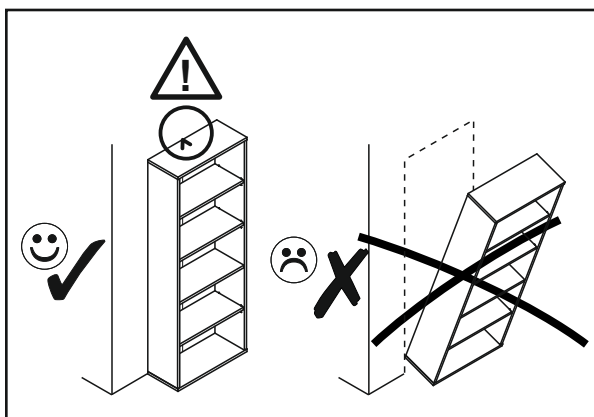

9 ▶

10 ▶

12 ▶

Инструкция по эксплуатации.

Качество и комплектность изделия рекомендуется проверять в магазине при покупке в распакованном виде. Сборка изделия должна производиться в порядке, изложенном в настоящей инструкции. В процессе эксплуатации изделий необходимо периодически затягивать ослабленные винтовые соединения. В случае необходимости перемещения изделия по квартире перед его перестановкой, необходимо полностью освободить его от груза (матраца). Во избежание поломки имеющихся опор передвигание производить приподнимая изделие над уровнем пола. Запрещён прямой контакт с водой. Удаление пыли с изделий следует производить слегка влажной мягкой салфеткой. Во избежание коробления деталей и изменения цвета изделия следует избегать установки мебели на прямых солнечных лучах.