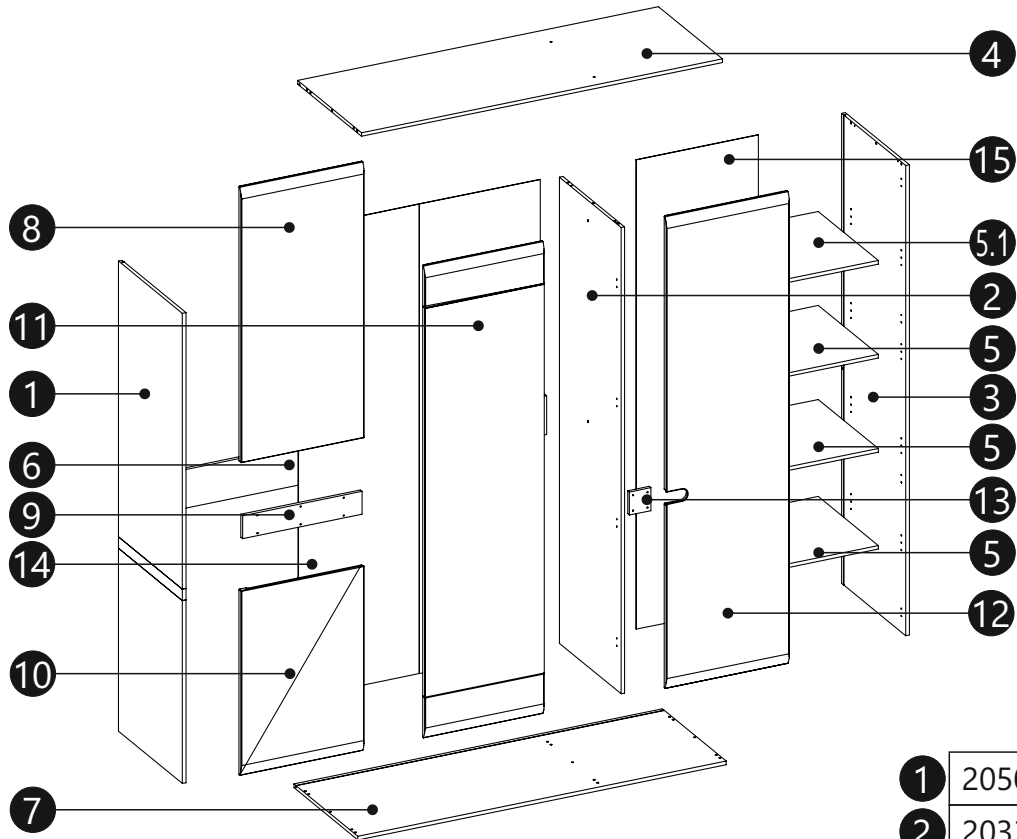

1	2050	570	16	x1	4/4
2	2033	570	16	x1	3/4
3	2050	570	16	x1	4/4
4	1607	570	16	x1	3/4
5	526	554	16	x3	1/4
5.1	528	554	16	x1	1/4
6	1063	168	16	x1	3/4
7	1640	570	16	x1	3/4
8	1200	548	19	x1	1/4
9	532	100	16	x1	3/4
10	811	548	19	x1	1/4
11	2061	532	20	x1	2/4
12	2061	548	19	x1	2/4
13	100	96	16	x1	3/4
14	2062	1082	2,5	x1	4/4
15	2062	549	2,5	x1	4/4