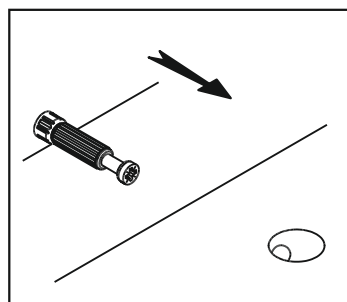

1	2050	570	16	x1	4/4
2	2033	570	16	x1	3/4
3	2050	570	16	x1	4/4
4	1607	570	16	x1	3/4
5	526	554	16	x3	1/4
5.1	528	554	16	x1	1/4
6	1063	168	16	x1	3/4
7	1640	570	16	x1	3/4
8	1200	548	19	x1	1/4
9	532	100	16	x1	3/4
10	811	548	19	x1	1/4
11	2061	532	20	x1	2/4
12	2061	548	19	x1	2/4
13	100	96	16	x1	3/4
14	2062	1082	2,5	x1	4/4
15	2062	549	2,5	x1	4/4