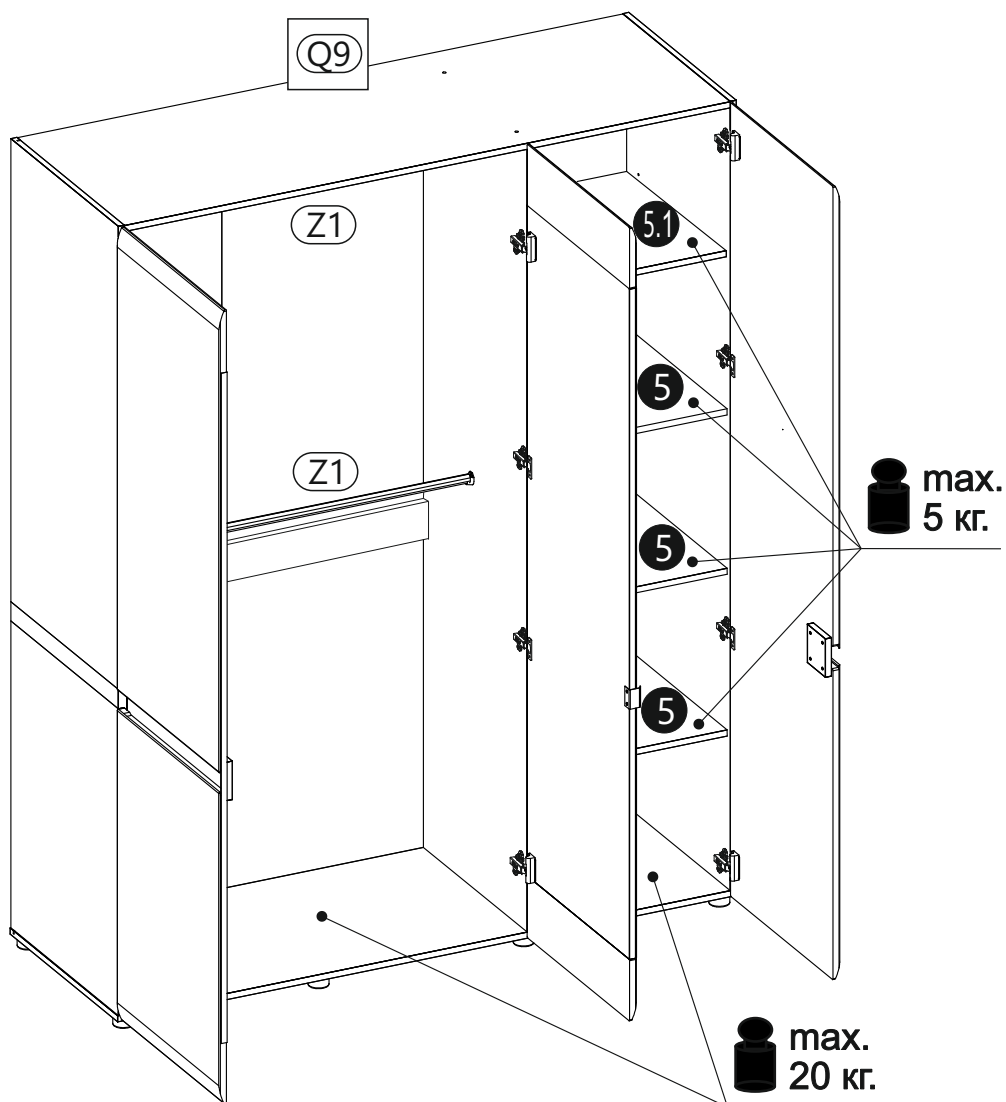

9 ▶

10 ▶

12 ▶

Инструкция по эксплуатации.

Качество и комплектность изделия рекомендуется проверять в магазине при покупке в распакованном виде. Сборка изделия должна производиться в порядке, изложенном в настоящей инструкции. В процессе эксплуатации изделий необходимо периодически затягивать ослабленные винтовые соединения. В случае необходимости перемещения изделия по квартире перед его перестановкой, необходимо полностью освободить его от груза (матраца). Во избежание поломки имеющихся опор передвигание производить приподнимая изделие над уровнем пола. Запрещён прямой контакт с водой. Удаление пыли с изделий следует производить слегка влажной мягкой салфеткой. Во избежание коробления деталей и изменения цвета изделия следует избегать установки мебели на прямых солнечных лучах.