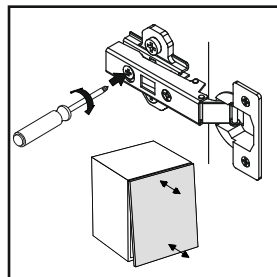

9 ▶

10 ▶

12 ▶

Инструкция по эксплуатации.

Качество и комплектность изделия рекомендуется проверять в магазине при покупке в распакованном виде. Сборка изделия должна производиться в порядке, изложенном в настоящей инструкции. В процессе эксплуатации изделий необходимо периодически затягивать ослабленные винтовые соединения. В случае необходимости перемещения изделия по квартире перед его перестановкой, необходимо полностью освободить его от груза (матраца). Во избежание поломки имеющихся опор передвигание производить приподнимая изделие над уровнем пола. Запрещён прямой контакт с водой. Удаление пыли с изделий следует производить слегка влажной мягкой салфеткой. Во избежание коробления деталей и изменения цвета изделия следует избегать установки мебели на прямых солнечных лучах.