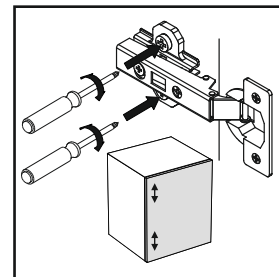

9 ▶

10 ▶

12 ▶

Инструкция по эксплуатации.

Качество и комплектность изделия рекомендуется проверять в магазине при покупке в распакованном виде. Сборка изделия должна производиться в порядке, изложенном в настоящей инструкции. В процессе эксплуатации изделий необходимо периодически затягивать ослабленные винтовые соединения. В случае необходимости перемещения изделия по квартире перед его перестановкой, необходимо полностью освободить его от груза (матраца). Во избежание поломки имеющихся опор передвигание производить приподнимая изделие над уровнем пола. Запрещён прямой контакт с водой. Удаление пыли с изделий следует производить слегка влажной мягкой салфеткой. Во избежание коробления деталей и изменения цвета изделия следует избегать установки мебели на прямых солнечных лучах.