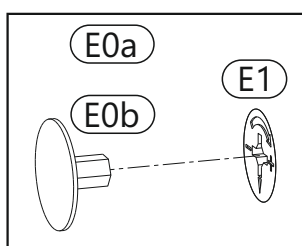

9 ▶

10 ▶

12 ▶

Инструкция по эксплуатации.

Качество и комплектность изделия рекомендуется проверять в магазине при покупке в распакованном виде. Сборка изделия должна производиться в порядке, изложенном в настоящей инструкции. В процессе эксплуатации изделий необходимо периодически затягивать ослабленные винтовые соединения. В случае необходимости перемещения изделия по квартире перед его перестановкой, необходимо полностью освободить его от груза (матраца). Во избежание поломки имеющихся опор передвигание производить приподнимая изделие над уровнем пола. Запрещён прямой контакт с водой. Удаление пыли с изделий следует производить слегка влажной мягкой салфеткой. Во избежание коробления деталей и изменения цвета изделия следует избегать установки мебели на прямых солнечных лучах.