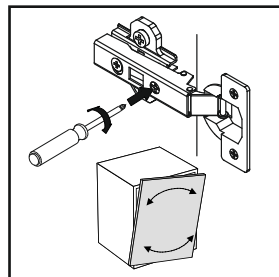

9 ▶

10 ▶

12 ▶

Инструкция по эксплуатации.

Качество и комплектность изделия рекомендуется проверять в магазине при покупке в распакованном виде. Сборка изделия должна производиться в порядке, изложенном в настоящей инструкции. В процессе эксплуатации изделий необходимо периодически затягивать ослабленные винтовые соединения. В случае необходимости перемещения изделия по квартире перед его перестановкой, необходимо полностью освободить его от груза (матраца). Во избежание поломки имеющихся опор передвигание производить приподнимая изделие над уровнем пола. Запрещён прямой контакт с водой. Удаление пыли с изделий следует производить слегка влажной мягкой салфеткой. Во избежание коробления деталей и изменения цвета изделия следует избегать установки мебели на прямых солнечных лучах.