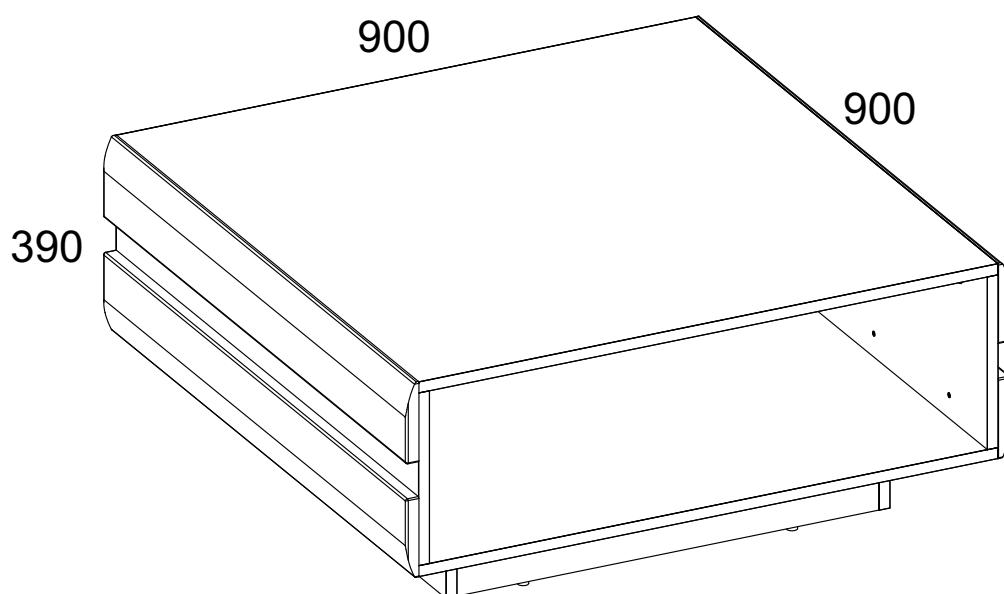

Инструкция по сборке

Набор модульной мебели «**LINATE**»

Стол журнальный/ТУР 70

АН-027.17.00.00

Дата изготовления

Штамп ОТК

ИООО « АНРЭКС »

Республика Беларусь, 224004
г.Брест, ул. Катин Бор, 119
тел/факс (+375162) 29-74-68

1	900	252	16	x2	1/1
2	900	862	16	x1	1/1
3	900	862	16	x1	1/1
4	628	100	16	x2	1/1
5	660	100	16	x2	1/1
6	902	117	19	x4	1/1

2 ▶

3 ▶

4 ▶

5 ▶

6 ▶

7 ▶

8 ▶