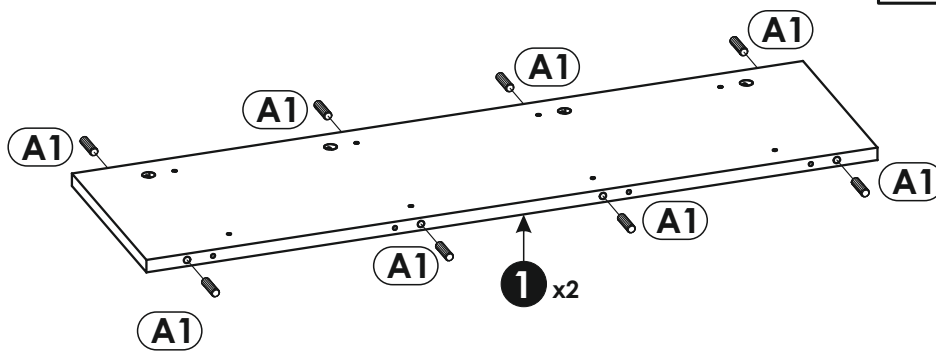

Инструкция по сборке

Набор модульной мебели «**LINATE**»

Стол журнальный/ТУР 70

АН-027.17.00.00

Дата изготовления

Штамп ОТК

ИООО « АНРЭКС »

Республика Беларусь, 224004
г.Брест, ул. Катин Бор, 119
тел/факс (+375162) 29-74-68

1	900	252	16	x2	1/1
2	900	862	16	x1	1/1
3	900	862	16	x1	1/1
4	628	100	16	x2	1/1
5	660	100	16	x2	1/1
6	902	117	19	x4	1/1

2 ▶

3 ▶

4 ▶

5 ▶

6 ▶

7 ▶

8 ▶