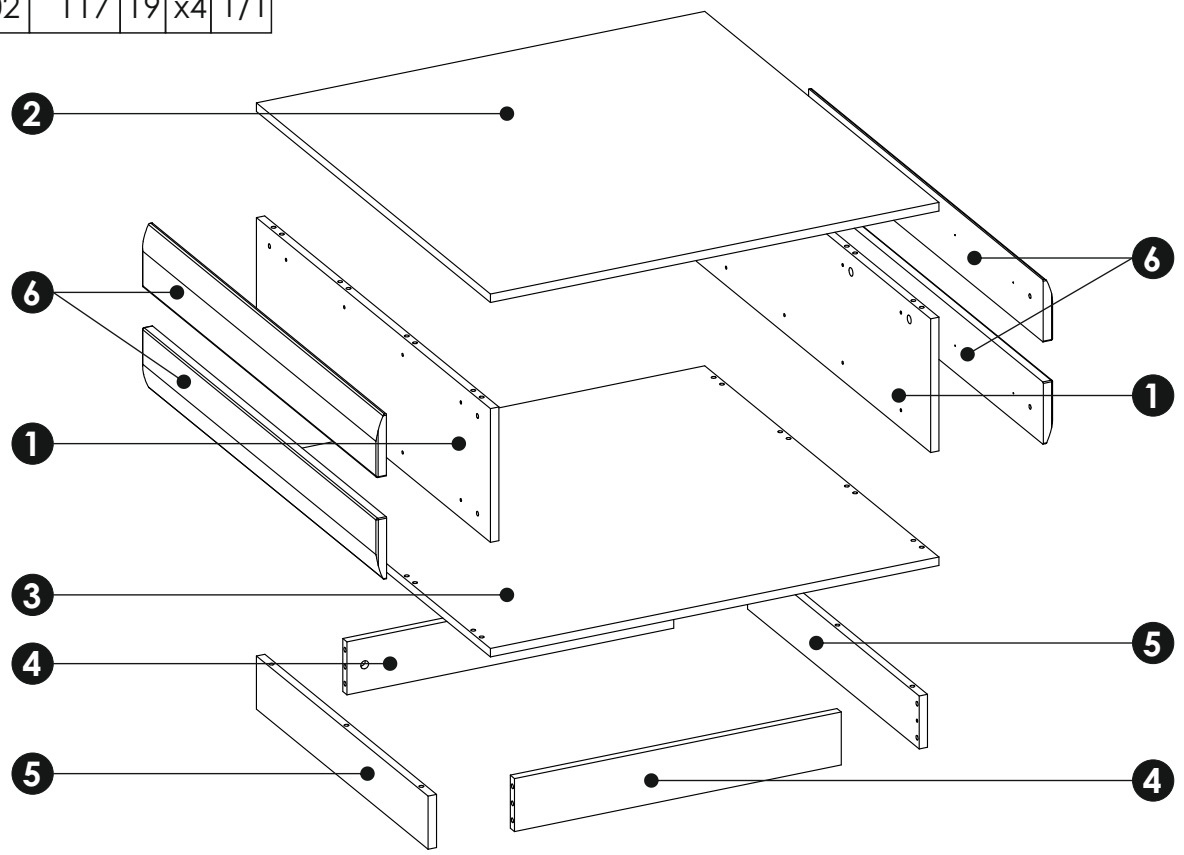

Инструкция по сборке

Набор модульной мебели «**LINATE**»

Стол журнальный/ТУР 70

АН-027.17.00.00

Дата изготовления

Штамп ОТК

ИООО « АНРЭКС »

Республика Беларусь, 224004
г.Брест, ул. Катин Бор, 119
тел/факс (+375162) 29-74-68

1	900	252	16	x2	1/1
2	900	862	16	x1	1/1
3	900	862	16	x1	1/1
4	628	100	16	x2	1/1
5	660	100	16	x2	1/1
6	902	117	19	x4	1/1

2 ▶

3 ▶

4 ▶

5 ▶

6 ▶

7 ▶

8 ▶