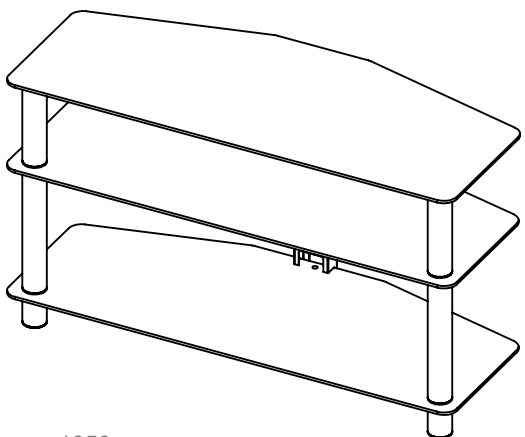

Стойка под теле-видео аппаратуру «Гранд»

ООО «Галерея «М»
Россия, г. Челябинск,
ул. Артиллерийская, 102А.
тел.: +7(351)772-72-58, 772-17-78
e-mail: optov@mart.ru
www.marts.ru

Инструкция по сборке

RU

Нагрузка к столешне и полкам должна прикладываться плавно без ударов. Стойку рекомендуется эксплуатировать в помещении с температурой воздуха не ниже +16С, при относительной влажности 45-70%. Сырость и близкое расположение источников тепла вызывают ускоренное старение декоративного покрытия. Удалять пыль с поверхности декоративных элементов следует производить специальными средствами мягкой тканью. Поверхности деталей стойки необходимо оберегать от попадания влаги, щелочей, кислот, растворителей и т.п., а также оберегать от механических повреждений. В стойке, имеющей крепления болтами, винтами, шурупами, эксцентриковыми стяжками необходимо, периодически подтягивать соединения при их ослаблении, а также при сборке тумбы эти соединения затягивать после полной сборки и выравнивания всех узлов. На поверхность стойки не следует ставить горячие предметы. Стойка перед сборкой (после транспортировки в условиях низких температур) должна приобрести комнатную температуру. Не позволяйте детям залезать на стойку.