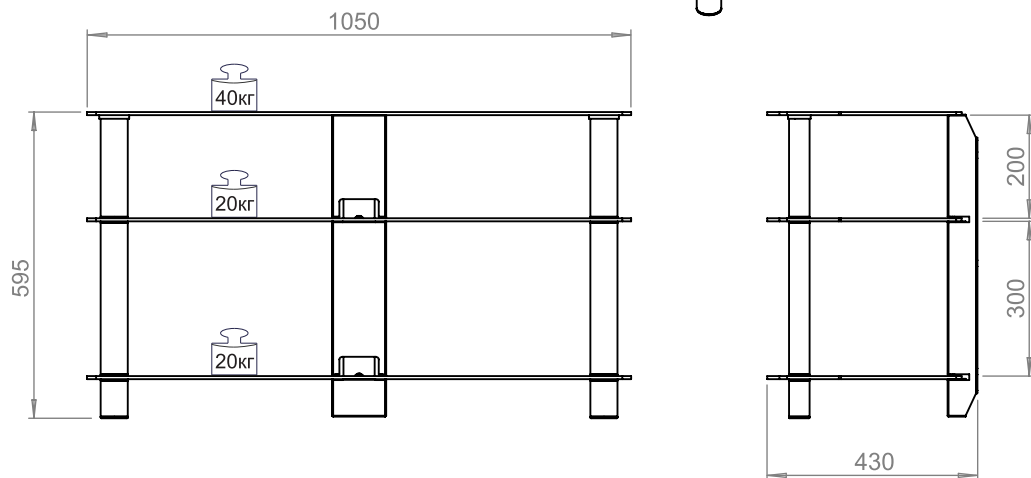

Стойка под теле-видео аппаратуру «Гранд»

ООО «Галерея «М»
Россия, г. Челябинск,
ул. Артиллерийская, 102А.
тел.: +7(351)772-72-58, 772-17-78
e-mail: optov@mart.ru
www.marts.ru

Инструкция по сборке

RU

Нагрузка к столешне и полкам должна прикладываться плавно без ударов. Стойку рекомендуется эксплуатировать в помещении с температурой воздуха не ниже +16С, при относительной влажности 45-70%. Сырость и близкое расположение источников тепла вызывают ускоренное старение декоративного покрытия. Удалять пыль с поверхности декоративных элементов следует производить специальными средствами мягкой тканью. Поверхности деталей стойки необходимо оберегать от попадания влаги, щелочей, кислот, растворителей и т.п., а также оберегать от механических повреждений. В стойке, имеющей крепления болтами, винтами, шурупами, эксцентриковыми стяжками необходимо, периодически подтягивать соединения при их ослаблении, а также при сборке тумбы эти соединения затягивать после полной сборки и выравнивания всех узлов. На поверхность стойки не следует ставить горячие предметы. Стойка перед сборкой (после транспортировки в условиях низких температур) должна приобрести комнатную температуру. Не позволяйте детям залезать на стойку.