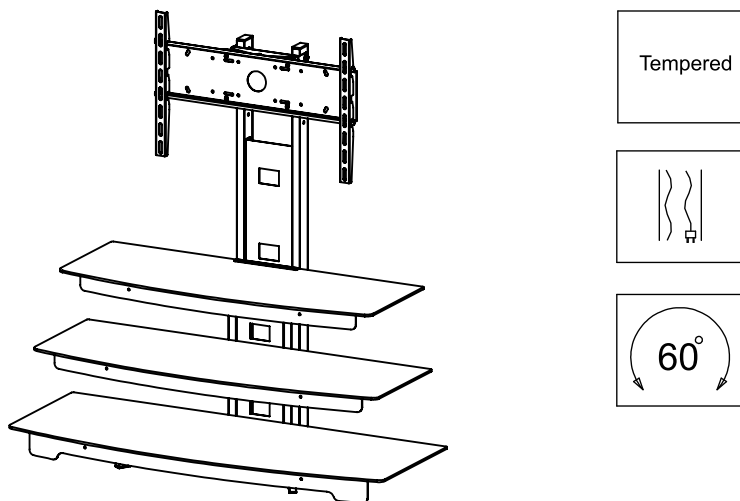

Стойка под теле-видео аппаратуру «Верона»

ООО «Галерея «М»
Россия, г. Челябинск,
ул. Артиллерийская, 102А.
тел.: +7(351)772-72-58, 772-17-78
e-mail: optov@mart.ru
www.marts.ru

Инструкция по сборке

RU

Нагрузка к столешне и полкам должна прикладываться плавно без ударов. Стойку рекомендуется эксплуатировать в помещении с температурой воздуха не ниже +16С, при относительной влажности 45-70%. Сырость и близкое расположение источников тепла вызывают ускоренное старение декоративного покрытия. Удалять пыль с поверхности декоративных элементов следует производить специальными средствами мягкой тканью. Поверхности деталей стойки необходимо оберегать от попадания влаги, щелочей, кислот, растворителей и т.п., а также оберегать от механических повреждений. В стойке, имеющей крепления болтами, винтами, шурупами, эксцентриковыми стяжками необходимо, периодически подтягивать соединения при их ослаблении, а также при сборке тумбы эти соединения затягивать после полной сборки и выравнивания всех узлов. На поверхность стойки не следует ставить горячие предметы. Стойка перед сборкой (после транспортировки в условиях низких температур) должна приобрести комнатную температуру. Не позволяйте детям залезать на стойку.