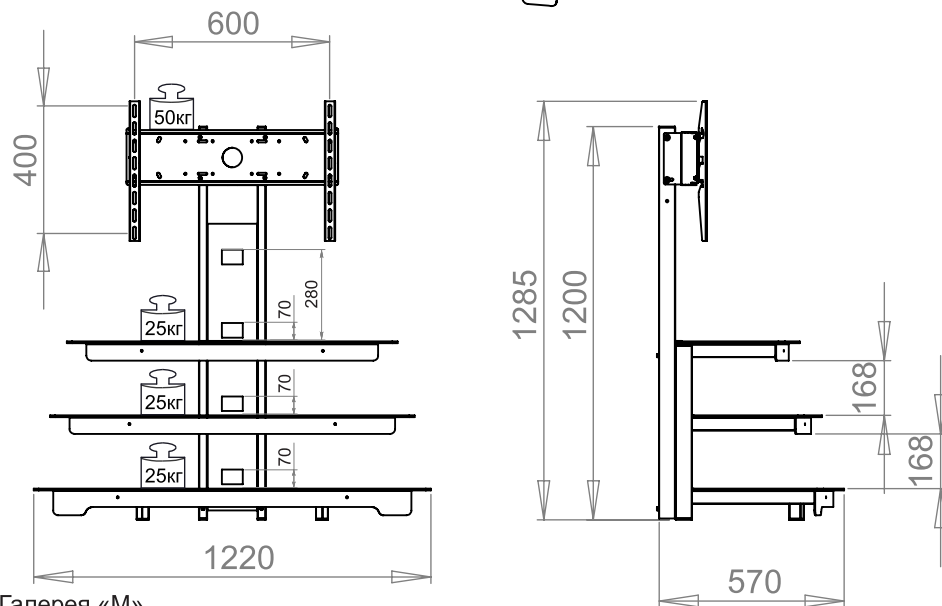

Стойка под теле-видео аппаратуру «Верона»

ООО «Галерея «М»
Россия, г. Челябинск,
ул. Артиллерийская, 102А.
тел.: +7(351)772-72-58, 772-17-78
e-mail: optov@mart.ru
www.marts.ru

Инструкция по сборке

RU

Нагрузка к столешне и полкам должна прикладываться плавно без ударов. Стойку рекомендуется эксплуатировать в помещении с температурой воздуха не ниже +16С, при относительной влажности 45-70%. Сырость и близкое расположение источников тепла вызывают ускоренное старение декоративного покрытия. Удалять пыль с поверхности декоративных элементов следует производить специальными средствами мягкой тканью. Поверхности деталей стойки необходимо оберегать от попадания влаги, щелочей, кислот, растворителей и т.п., а также оберегать от механических повреждений. В стойке, имеющей крепления болтами, винтами, шурупами, эксцентриковыми стяжками необходимо, периодически подтягивать соединения при их ослаблении, а также при сборке тумбы эти соединения затягивать после полной сборки и выравнивания всех узлов. На поверхность стойки не следует ставить горячие предметы. Стойка перед сборкой (после транспортировки в условиях низких температур) должна приобрести комнатную температуру. Не позволяйте детям залезать на стойку.