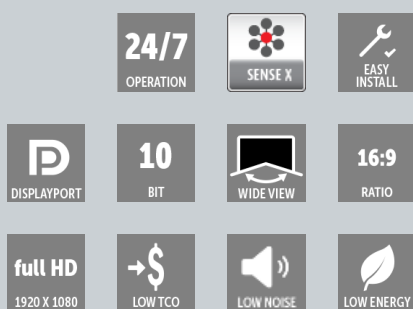

OverView KVD5521B

55-дюймовая ЖК-видеостена со сверхтонкими рамками для областей применения начального и

- Простое обслуживание и более быстрое устранение неполадок
- Решение без использования вентиляторов для бесшумной работы
- Лучшая межпанельная калибровка цветов и яркости
- Удобный интерфейс настройки и управления видеостенами
- Дополнительные 5-летние сервисные пакеты
- Идеально для круглосуточной

Barco OverView KVD5521B представляет собой высокопроизводительную, недорогую 55-дюймовую ЖК-панель среднего уровня яркости (номинал 500 кд/м²), которая предназначена для применения в составе видеостен. Благодаря узкой рамке шириной 3,5 мм (0,14 дюйма), отличной цветопередаче и контрастности, а также широкому углу обзора модель OverView KVD5521B хорошо подходит для применения в установках начального и среднего уровня.

Экономия расходов благодаря автоматической калибровке цветов и яркости

OverView KVD5521B является частью широко признанной и ведущей в отрасли серии ЖК-видеостен OverView от Barco, которая дополняет платформу премиум-класса Barco UniSee. Исключительно инновационная автоматическая система калибровки цвета и яркости в режиме реального времени Barco Sense X гарантирует, что вся стена будет постоянно демонстрировать идеально сбалансированное изображение. Отсутствие охлаждающих вентиляторов не только сводит к минимуму шум, но также означает отсутствие движущихся частей, которые подвержены износу и имеют ограниченный срок службы. Кроме того, очень важно применение интерфейса DisplayPort V1.2, позволяющего направлять на 4 дисплея в режиме сквозной передачи 4K-содержимое при частоте 60 Гц и легко подключать устройства с меньшим количеством кабелей.

Модульный подход для увеличения времени безотказной работы