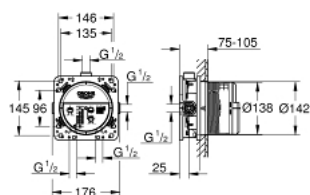

35 600 000 УНИВЕРСАЛЬНАЯ ВСТРОЕННАЯ ЧАСТЬ, 1/2"

ОПИСАНИЕ ПРОДУКТА

- 3 трубкообразных отвода 1/2"
- 2 подключения воды снизу, 1/2"
- инсталляционная глубина 75-105 мм
- подключения из латуни
- предварительно смонтированная заглушка
- прочный корпус и защитная накладка
- подготовленные точки крепления для сухого и мокрого монтажа
- уплотнение
- без комплекта верхней монтажной части

35 600 000 **УНИВЕРСАЛЬНАЯ ВСТРОЕННАЯ ЧАСТЬ, 1/2"**

ЗАПАСНЫЕ ЧАСТИ

1: Seal kit (Order-nr. 48263000)*

* Optional accessories