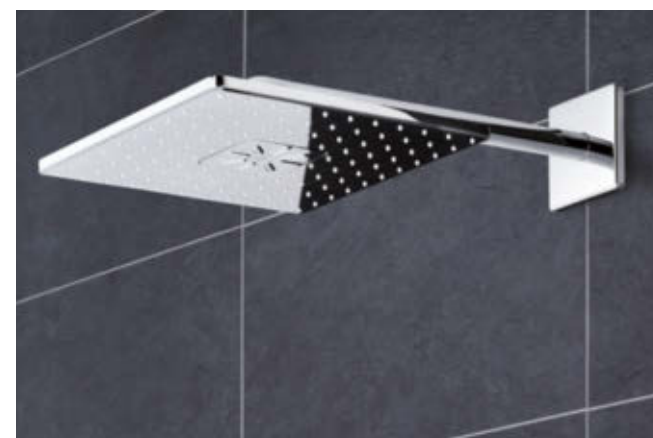

ЧЕМ МЕНЬШЕ, ТЕМ ЛУЧШЕ: ДОСТАТОЧНО ОДНОЙ ПАНЕЛИ

К ОДНОЙ ПАНЕЛИ УПРАВЛЕНИЯ МОЖНО ПОДКЛЮЧИТЬ ДО ТРЕХ ДУШЕВЫХ УСТРОЙСТВ

Сегодня актуальны комбинации душевых устройств и режимов подачи воды, превосходящие по ощущениям обычные гарнитуры "ванна-душ". Однако до сих пор для установки, к примеру, ручного душа и верхнего с двумя режимами струи, требовались отдельные вентили и внешние регуляторы для каждого устройства. С появлением GROHE Rapido SmartBox и GROHE SmartControl скрытого монтажа все стало проще. Они позволяют пользоваться одновременно двумя верхними душевыми режимами, подключенными к одной встраиваемой части и одной панели управления. Системы GROHE SmartControl скрытого монтажа с одним, двумя или тремя вентилями SmartControl в сочетании с термостатом или смесителем под единой панелью управления – это вдвое меньше усилий и втрое больше удовольствия от принятия душа.

Удовольствие от использования двух режимов верхнего душа усиливается тем, что данные режимы обеспечиваются моделями Rainshower 360 и новым Rainshower 310. Они создают идеальную комбинацию режимов истечения воды и дарят такие ощущения, которые непременно нужно испытать на себе.