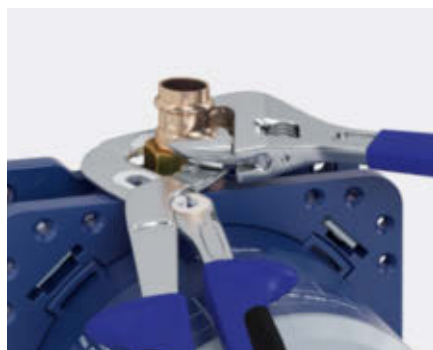

ПРОСТОТА МОНТАЖА: УГЛУБЛЕННЫЙ ВЗГЛЯД

ПОДХОДИТ ДЛЯ ЛЮБЫХ СТЕН, ВКЛЮЧАЯ ТОНКИЕ

За счет глубины монтажа всего в 75 мм GROHE Rapido SmartBox подходит для любых стен, включая особо тонкие, а также легче и быстрее монтируется в кирпичные стены.

ВСТРАИВАЕМАЯ ЧАСТЬ, ГОТОВАЯ КО ВСЕМУ

ПРОСТОТА МОНТАЖА НА МЕСТЕ: ВЕРСТАЧНЫЕ ТИСКИ ОСТАВЬТЕ ДОМА

GROHE Rapido SmartBox – прогрессивная разработка, обеспечивающая простоту и оперативность монтажа встраиваемой части. Легкодоступные латунные выходы встроенной части позволяют без лишних усилий установить GROHE Rapido SmartBox на месте – с помощью разводного или газового ключа.

Всего 75 мм

ГЛУБИНА
МОНТАЖА –
ВСЕГО 75 ММ

НЕОБХОДИМ
ТОЛЬКО
ГАЗОВЫЙ КЛЮЧ