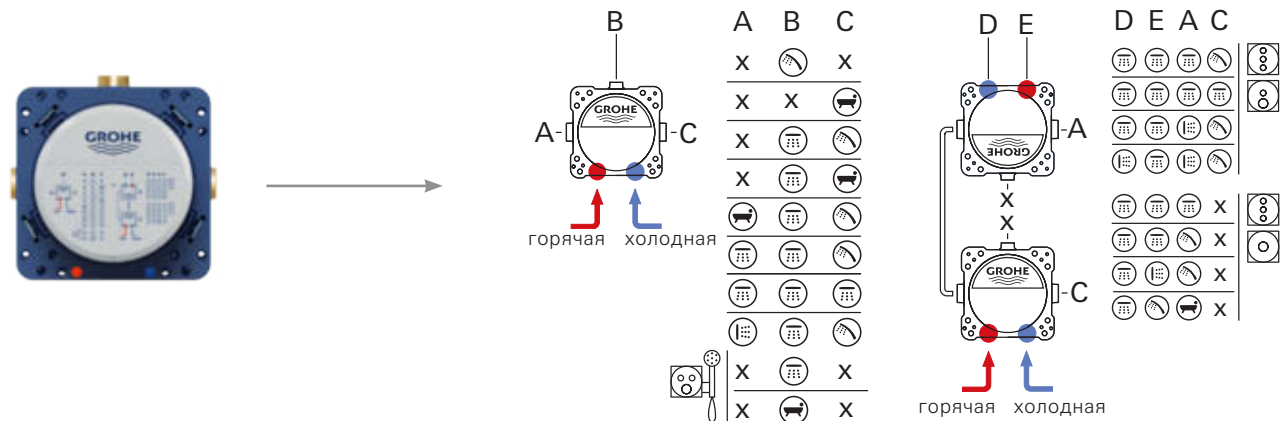

# КОНФИГУРАЦИИ

**ОДИНАРНАЯ**  
(ТЕРМОСТАТ +  
СМЕСИТЕЛЬ)

**ДВОЙНАЯ**  
(ТЕРМОСТАТ +  
СМЕСИТЕЛЬ)

**ТРОЙНАЯ**  
(ТЕРМОСТАТ +  
СМЕСИТЕЛЬ)

**КОМБИНАЦИЯ**  
(ТЕРМОСТАТ)

**КОМБИНАЦИЯ С AQUASYMPHONY**

**ТЕМПЕРАТУРНАЯ ЗОНА 1**

- 1. WATERFALL 
- 2. RAIN 
- 3. ВОКОМА 

**ТЕМПЕРАТУРНАЯ ЗОНА 2**

- 1. PURE 
- 2. RAIN 
- 3. WATERFALL 

**ТЕМПЕРАТУРНАЯ ЗОНА 3**

- 1. DRIZZLE 
- 2. AQUA CURTAIN 
- 3. РУЧНОЙ ДУШ 

# ПРОПУСКНАЯ СПОСОБНОСТЬ ВЫХОДОВ ПРИ РАЗНЫХ ВАРИАНТАХ ПОДКЛЮЧЕНИЯ