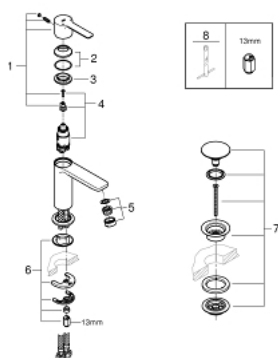

## 23 791 001 LINEARE СМЕСИТЕЛЬ ОДНОРЫЧАЖНЫЙ ДЛЯ РАКОВИНЫ DN 15 XS-SIZE

### ОПИСАНИЕ ПРОДУКТА

- монтаж на одно отверстие
- металлический рычаг
- **GROHE SilkMove** керамический картридж **28 мм**
- с ограничителем температуры
- **GROHE StarLight** хромированное покрытие поверхности
- 
- **GROHE EcoJoy SpeedClean** аэратор с ограничением расхода воды 5,7 л/мин
- **GROHE FastFixation Plus** Система монтажа
- смеситель с гладким корпусом и нажимным сливным гарнитуром 1 1/4"
- гибкая подводка

### ЗАПАСНЫЕ ЧАСТИ

- 1: lever (Order-nr. 46980000)
  - 2: колпачок (Order-nr. 46581000)
  - 3: крепежное кольцо (Order-nr. 07419000)
  - 4: Картридж керамический (Order-nr. 46580000)
  - 5: Аэратор (Order-nr. 48159000)
  - 6: Монтажный набор (Order-nr. 46645000)
  - 7: Донный клапан (Order-nr. 65807000)
  - 7.1: Nipple (Order-nr. 45986000)
  - 8: Монтажный ключ (Order-nr. 19017000)\*
- \* Optional accessories