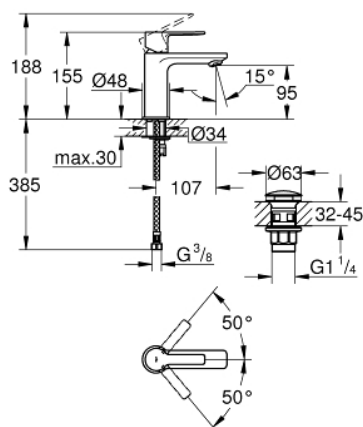

## 23 791 001 LINEARE СМЕСИТЕЛЬ ОДНОРЫЧАЖНЫЙ ДЛЯ РАКОВИНЫ DN 15 XS-SIZE

### ОПИСАНИЕ ПРОДУКТА

- монтаж на одно отверстие
- металлический рычаг
- **GROHE SilkMove** керамический картридж **28 мм**
- с ограничителем температуры
- **GROHE StarLight** хромированное покрытие поверхности
- 
- **GROHE EcoJoy SpeedClean** аэратор с ограничением расхода воды 5,7 л/мин
- **GROHE FastFixation Plus** Система монтажа
- смеситель с гладким корпусом и нажимным сливным гарнитуром 1 1/4"
- гибкая подводка

### ЗАПАСНЫЕ ЧАСТИ

- 1: lever (Order-nr. 46980000)
  - 2: колпачок (Order-nr. 46581000)
  - 3: крепежное кольцо (Order-nr. 07419000)
  - 4: Картридж керамический (Order-nr. 46580000)
  - 5: Аэратор (Order-nr. 48159000)
  - 6: Монтажный набор (Order-nr. 46645000)
  - 7: Донный клапан (Order-nr. 65807000)
  - 7.1: Nipple (Order-nr. 45986000)
  - 8: Монтажный ключ (Order-nr. 19017000)\*
- \* Optional accessories