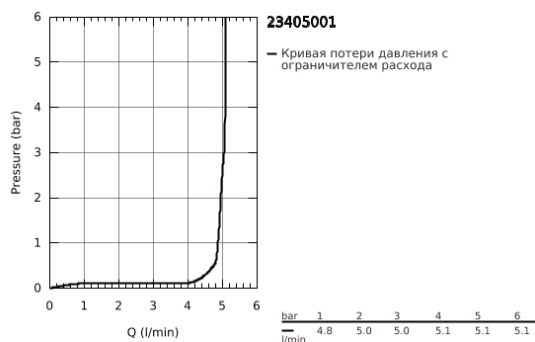

23 405 001 LINEARE СМЕСИТЕЛЬ ОДНОРЫЧАЖНЫЙ ДЛЯ РАКОВИНЫ DN 15 XL-SIZE

ОПИСАНИЕ ПРОДУКТА

- монтаж на одно отверстие
- металлический рычаг
- для отдельностоящих раковин
- GROHE SilkMove керамический картридж 28 мм
- с ограничителем температуры
- GROHE StarLight хромированное покрытие поверхности
- GROHE EcoJoy SpeedClean аэратор с ограничением расхода воды 5,7 л/мин
- GROHE FastFixation Plus Монтажная система
- без донного клапана
- гибкая подводка
- минимальное давление 1,0 бар

23 405 001 LINEARE СМЕСИТЕЛЬ ОДНОРЫЧАЖНЫЙ ДЛЯ РАКОВИНЫ DN 15 XL-SIZE

ЗАПАСНЫЕ ЧАСТИ

- 1: lever (Order-nr. 46980000)
 - 2: колпачок (Order-nr. 46581000)
 - 3: крепежное кольцо (Order-nr. 07419000)
 - 4: Картридж керамический (Order-nr. 46580000)
 - 5: Аэратор (Order-nr. 48159000)
 - 6: Монтажный набор (Order-nr. 46645000)
 - 7: Монтажный ключ (Order-nr. 19017000)*
- * Optional accessories