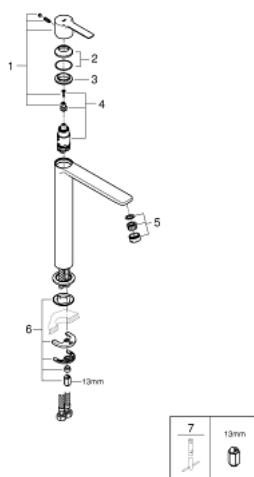

23 405 001 LINEARE СМЕСИТЕЛЬ ОДНОРЫЧАЖНЫЙ ДЛЯ РАКОВИНЫ DN 15 XL-SIZE

ОПИСАНИЕ ПРОДУКТА

- монтаж на одно отверстие
- металлический рычаг
- для отдельностоящих раковин
- GROHE SilkMove керамический картридж 28 мм
- с ограничителем температуры
- GROHE StarLight хромированное покрытие поверхности
- GROHE EcoJoy SpeedClean аэратор с ограничением расхода воды 5,7 л/мин
- GROHE FastFixation Plus Монтажная система
- без донного клапана
- гибкая подводка
- минимальное давление 1,0 бар

23 405 001 LINEARE СМЕСИТЕЛЬ ОДНОРЫЧАЖНЫЙ ДЛЯ РАКОВИНЫ DN 15 XL-SIZE

ЗАПАСНЫЕ ЧАСТИ

- 1: lever (Order-nr. 46980000)
 - 2: колпачок (Order-nr. 46581000)
 - 3: крепежное кольцо (Order-nr. 07419000)
 - 4: Картридж керамический (Order-nr. 46580000)
 - 5: Аэратор (Order-nr. 48159000)
 - 6: Монтажный набор (Order-nr. 46645000)
 - 7: Монтажный ключ (Order-nr. 19017000)*
- * Optional accessories