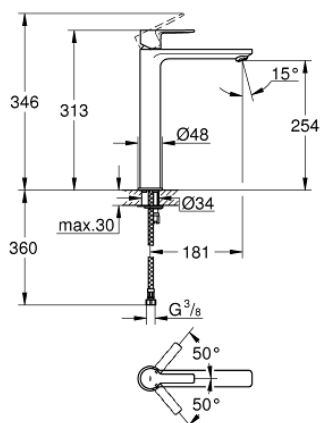

23 405 001 LINEARE СМЕСИТЕЛЬ ОДНОРЫЧАЖНЫЙ ДЛЯ РАКОВИНЫ DN 15 XL-SIZE

ОПИСАНИЕ ПРОДУКТА

- монтаж на одно отверстие
- металлический рычаг
- для отдельностоящих раковин
- GROHE SilkMove керамический картридж 28 мм
- с ограничителем температуры
- GROHE StarLight хромированное покрытие поверхности
- GROHE EcoJoy SpeedClean аэратор с ограничением расхода воды 5,7 л/мин
- GROHE FastFixation Plus Монтажная система
- без донного клапана
- гибкая подводка
- минимальное давление 1,0 бар

23 405 001 LINEARE СМЕСИТЕЛЬ ОДНОРЫЧАЖНЫЙ ДЛЯ РАКОВИНЫ DN 15 XL-SIZE

ЗАПАСНЫЕ ЧАСТИ

- 1: lever (Order-nr. 46980000)
 - 2: колпачок (Order-nr. 46581000)
 - 3: крепежное кольцо (Order-nr. 07419000)
 - 4: Картридж керамический (Order-nr. 46580000)
 - 5: Аэратор (Order-nr. 48159000)
 - 6: Монтажный набор (Order-nr. 46645000)
 - 7: Монтажный ключ (Order-nr. 19017000)*
- * Optional accessories